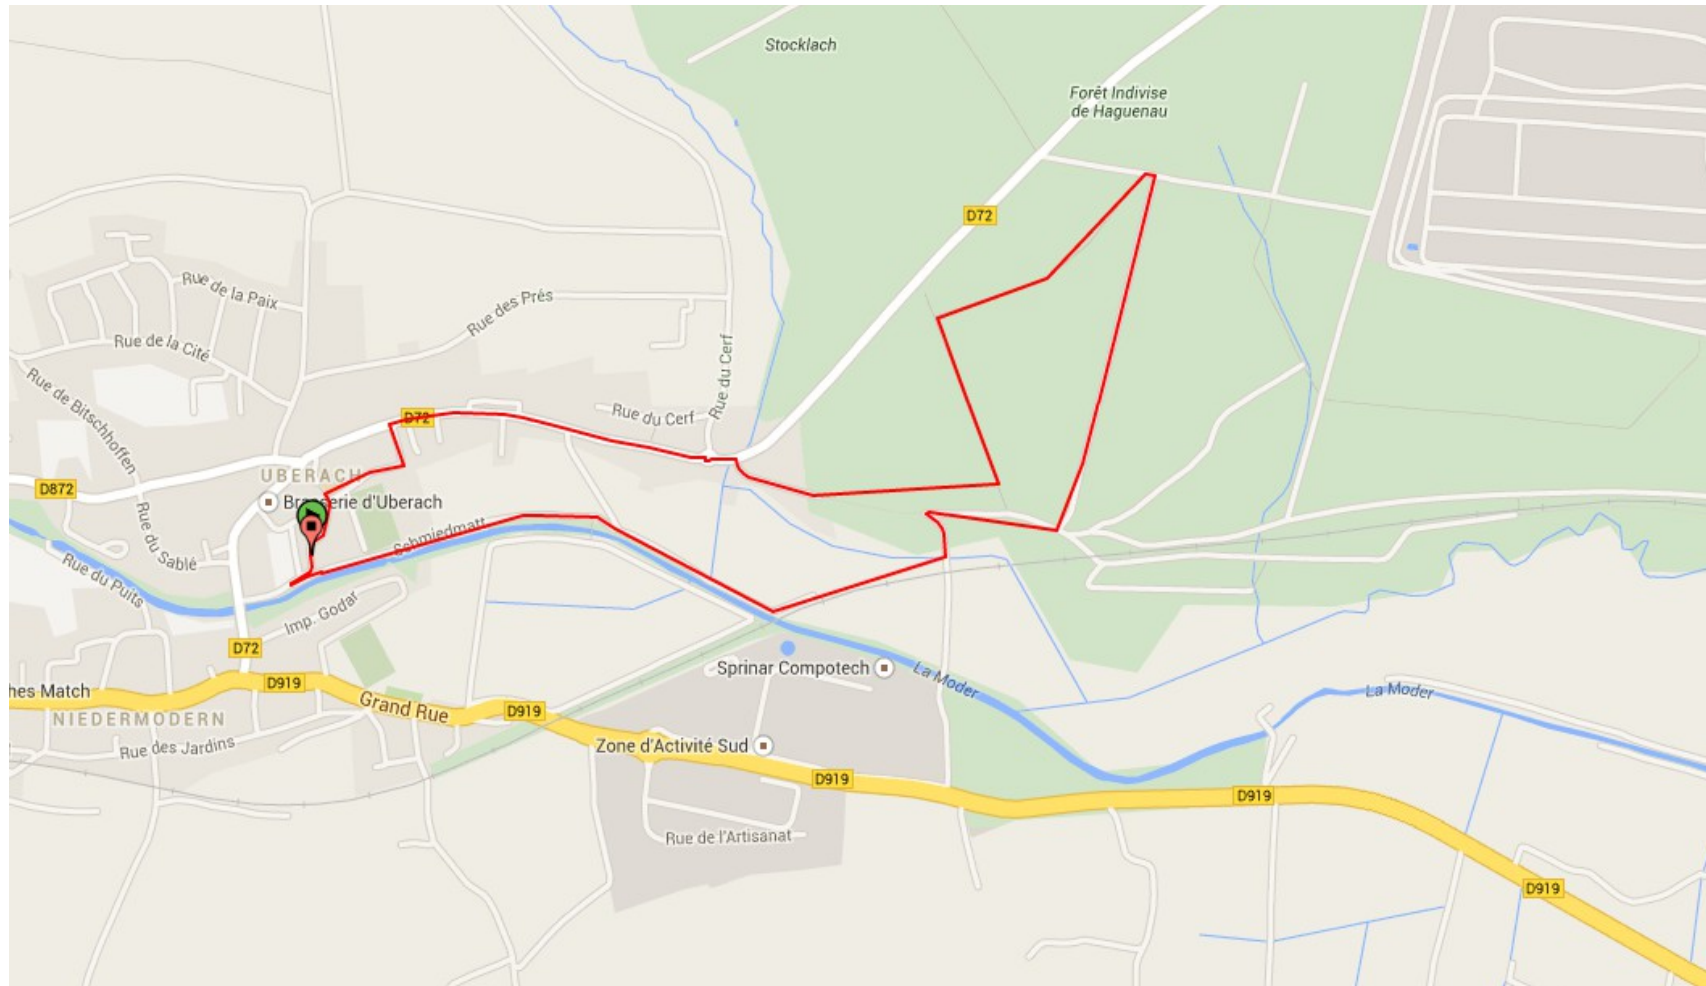

Championnat de France des élus 2015 de course à pied

Circuit de 5 kms à parcourir 2 fois. Départ et arrivée à la maison des loisirs d'Uberach.