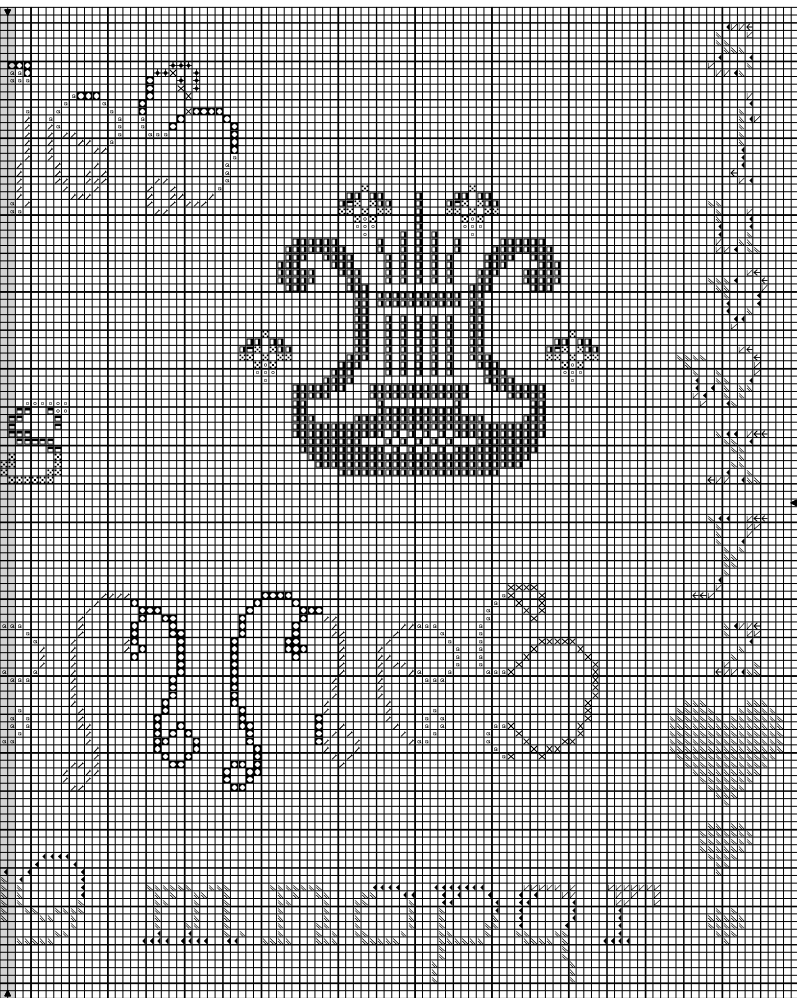

Dessiné par Milena Alexandre

Copyright © Sacha & Co 2009

Dessiné par Milena Alexandre

Copyright © Sacha & Co 2009

		DMC
	Eillet de poète rose	3806
	Rose Bengale	3804
	Rhododendron rose	3608
	Rose magenta	718
	Bois de rose foncé	3722
	Rouge de Mars	221
	Litchee	3727
	Lilas fané	315
	Violet foncé	327
	Lilas rose	153
	Violet pastel	554
	Violette	552
	Violette	552
	Rouge de Mars	221

Points arrière

-----	Rose magenta	718
—————	Violet foncé	327

Trame 202 x 125

Commentaire Offert gracieusement par Defidetoile créé par Sacha&Co.Merci de respecter les droits d'auteurs.De ne pas reproduire cette grille et de ne pas la diffuser quelque soit le canal de communication.

Oferecido gratuitamente por Defidetoile. Criado por Sacha&Co .Gratos por respeitarem os direitos de autores. Não reproduzir, nem comunicar este grafico qualquer seja o canal de comunicação.

Auteur: Milena Alexandre