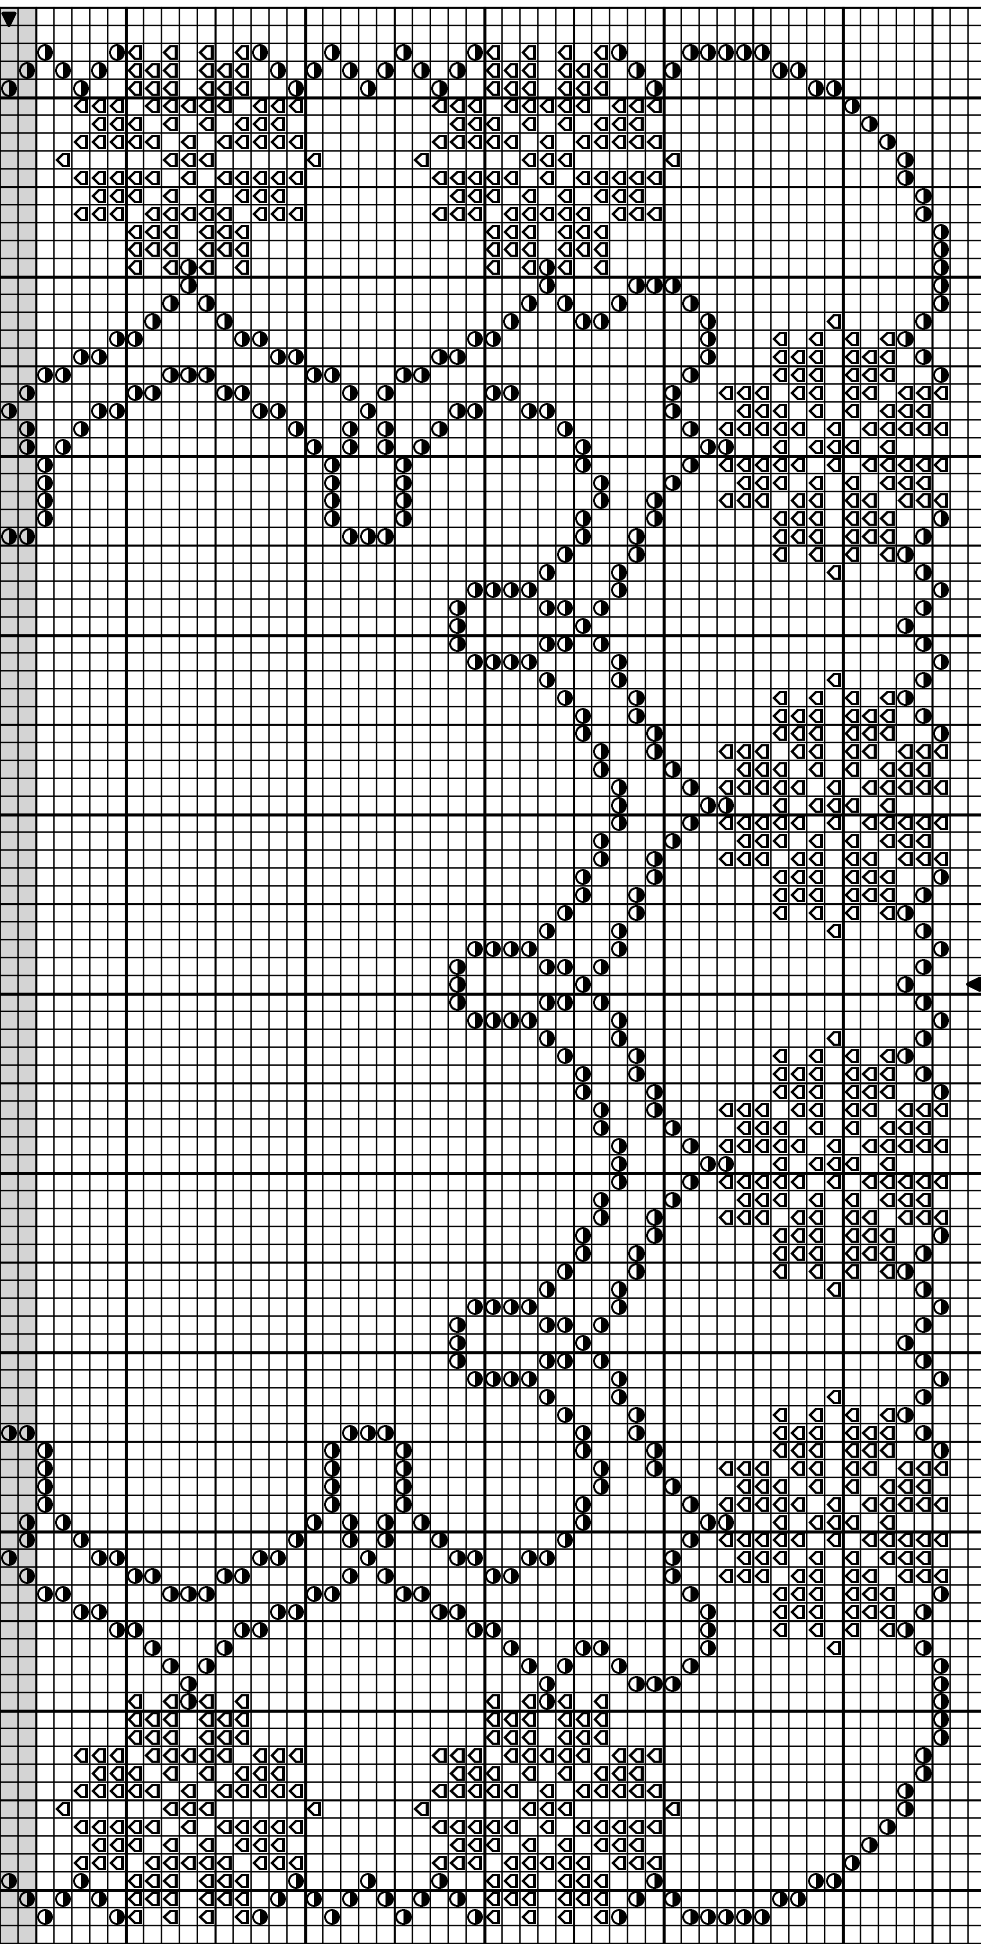

Dessiné par Milena Alexandre

Copyright © Sacha & Co 2009

Dessiné par Milena Alexandre

Copyright © Sacha & Co 2009

Dessiné par Milena Alexandre

Copyright © Sacha & Co 2009

Dessiné par Milena Alexandre  
Copyright © Sacha & Co 2009

Rouge opéra ombré  
Rouge-baiser

DMC  
115

Trame 105 x 105

Commentaire Offert gracieusement par Defidetoile créé par Sacha&Co. Merci de respecter les droits d'auteurs. De ne pas reproduire cette grille et de ne pas la diffuser quelque soit le canal de communication.

Oferecido gratuitamente por Defidetoile. Criado por Sacha&Co. Gratos por respeitarem os direitos de autores. Não reproduzir, nem comunicar este grafico qualquer seja o canal de comunicação.

Auteur: Milena Alexandre