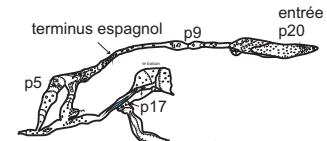

## la sima des apostas

x : 279111  
y : 4711007  
z : 2420 m

NORD MAGNETIQUE 2009