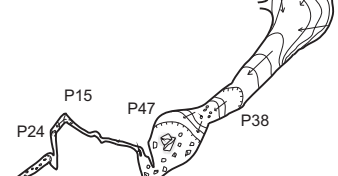

## la sima des apostas

x : 279111  
y : 4711007  
z : 2420 m

NORD MAGNETIQUE 2009