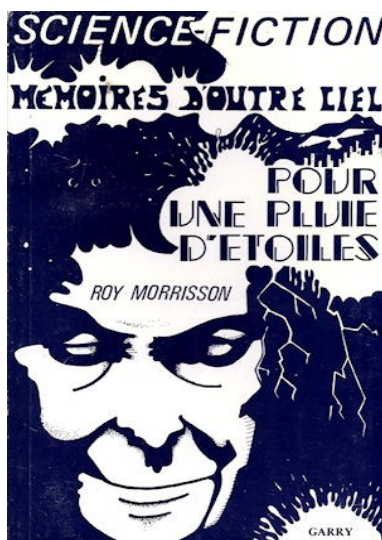

## Fiction Anticipation et Fantastique

*(Mémoires d'outre ciel, R. Garry éditeur)*

*Méprisée par les uns, ignorée par les autres, cette collection - pas aidée par la nature, il est vrai - ne mérite pas davantage l'opprobre que le Fleuve Noir "Anticipation". Elle a accueilli Maurice LIMAT sous les pseudos de Lionel REX et de Jean SCAPIN, Robert CLAUZEL sous celui de Roy MORRISSON ainsi que Daniel PIRET (Red ILAN) et Gabriel JAN (Yann DELMON). Quant à Jean SADYN il ne mérite pas l'oubli dans lequel il se trouve aujourd'hui.*