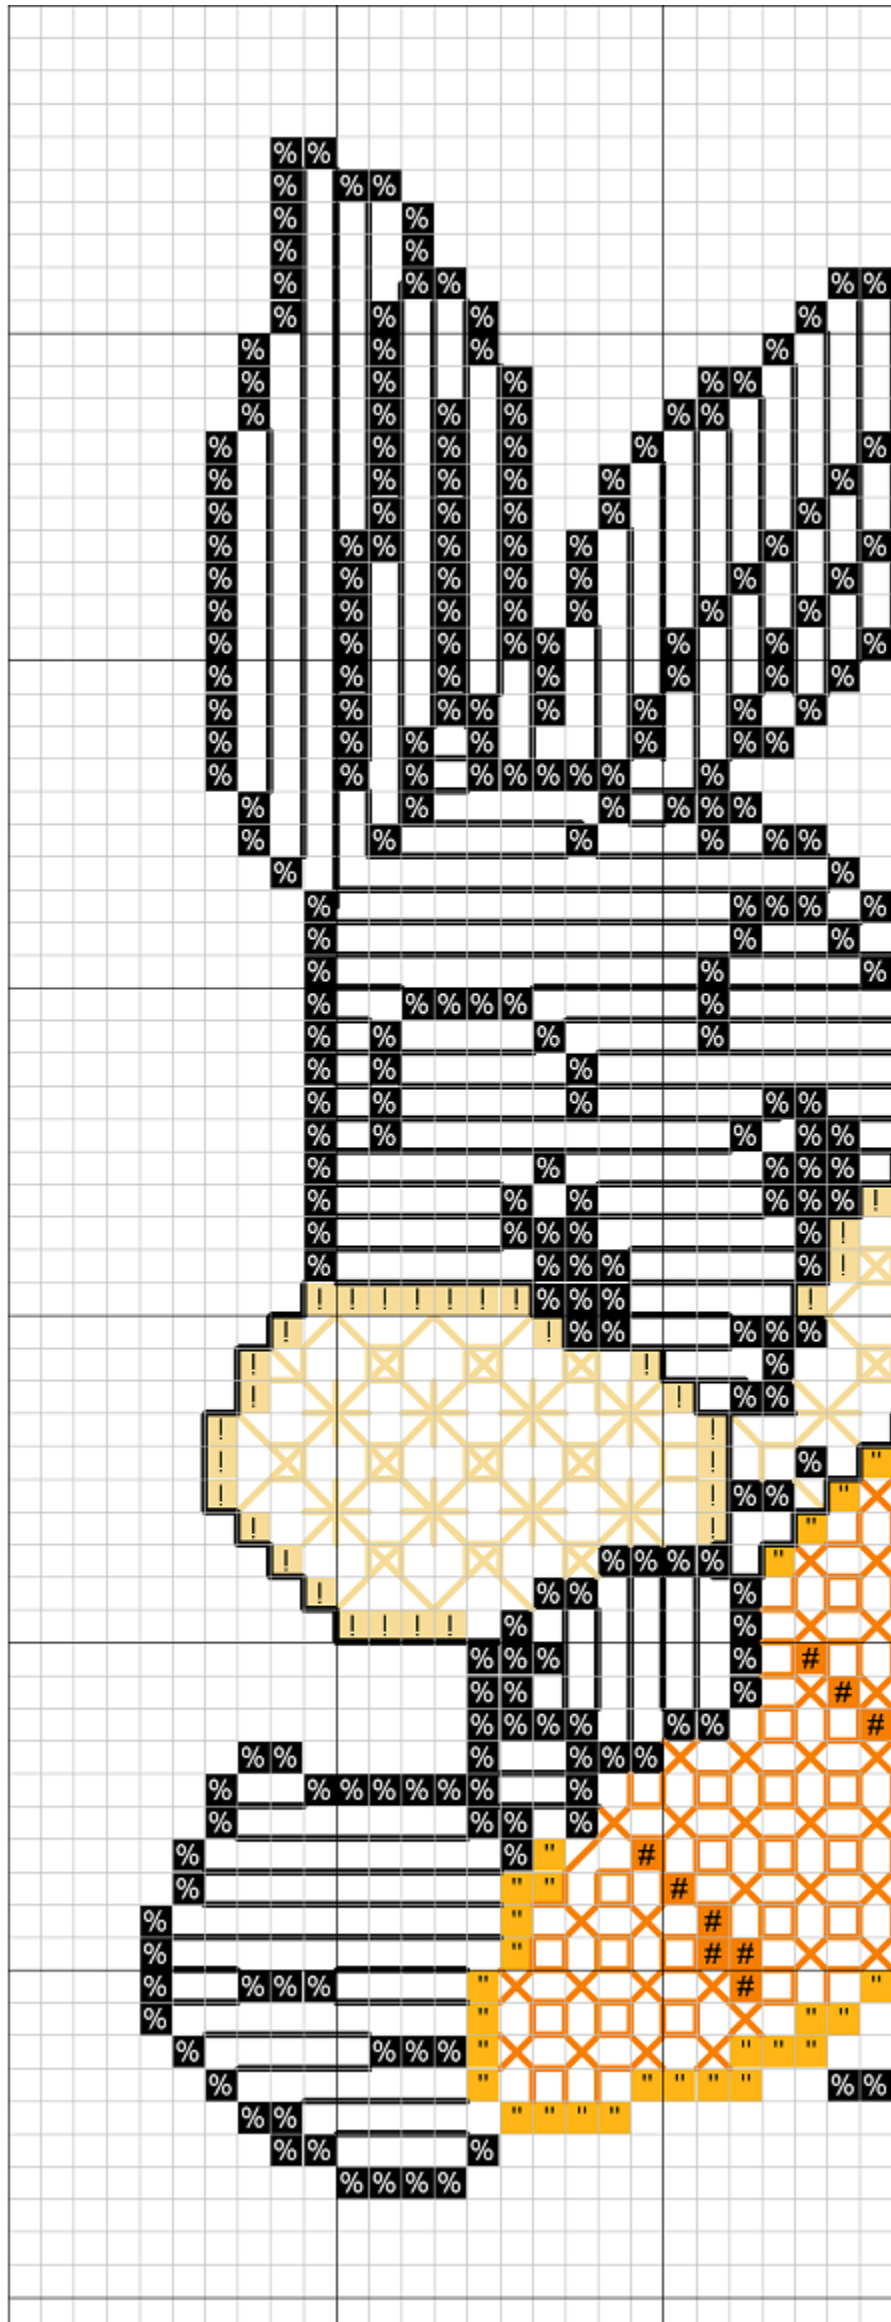

Modèle: petit lapin en blackwork

Taille: 55 x 71 points (7.8 x 10 cm ou 3.1 x 3.9 ") - 18 count (7.1 points/cm)

Jaffy-fleur de lys - Copyright © Jaffy-fleur de lys

	! 2x DMC 3822	Straw lt
	" 2x DMC 972	Canary dp
	# 2x DMC 971	Pumpkin
	\$ 2x DMC 702	Kelly Green
	% 2x DMC 310	Black

Modèle: petit lapin en blackwork

Jaffy-fleur de lys - Copyright © Jaffy-fleur de lys

<http://www.travauxmanuels.net>

Modèle: petit lapin en blackwork

Jaffy-fleur de lys - Copyright © Jaffy-fleur de lys

<http://www.travauxmanuels.net>