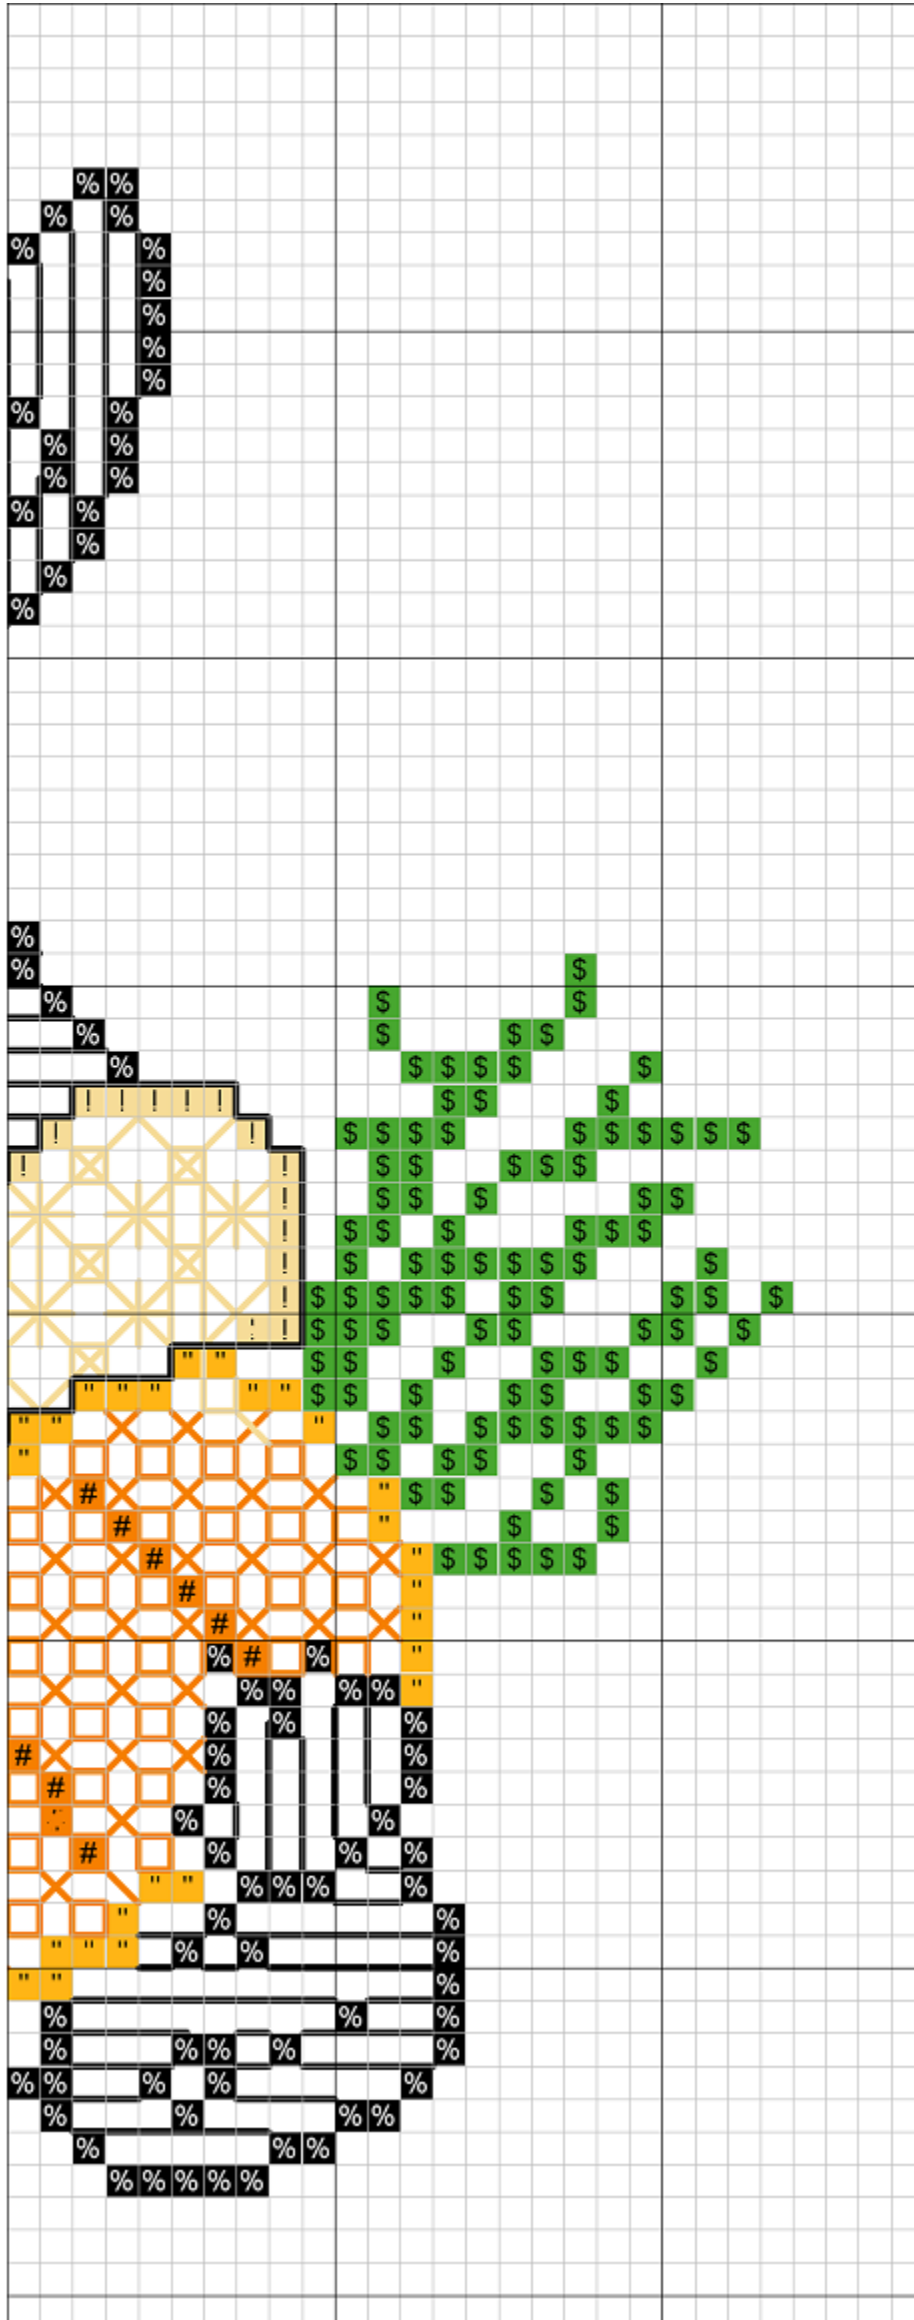

Modèle: petit lapin en blackwork

Taille: 55 x 71 points (7.8 x 10 cm ou 3.1 x 3.9 ") - 18 count (7.1 points/cm)

Jaffy-fleur de lys - Copyright © Jaffy-fleur de lys

	! 2x DMC 3822	Straw lt
	" 2x DMC 972	Canary dp
	# 2x DMC 971	Pumpkin
	\$ 2x DMC 702	Kelly Green
	% 2x DMC 310	Black

Modèle: petit lapin en blackwork

Jaffy-fleur de lys - Copyright © Jaffy-fleur de lys

<http://www.travauxmanuels.net>

Modèle: petit lapin en blackwork

Jaffy-fleur de lys - Copyright © Jaffy-fleur de lys

<http://www.travauxmanuels.net>