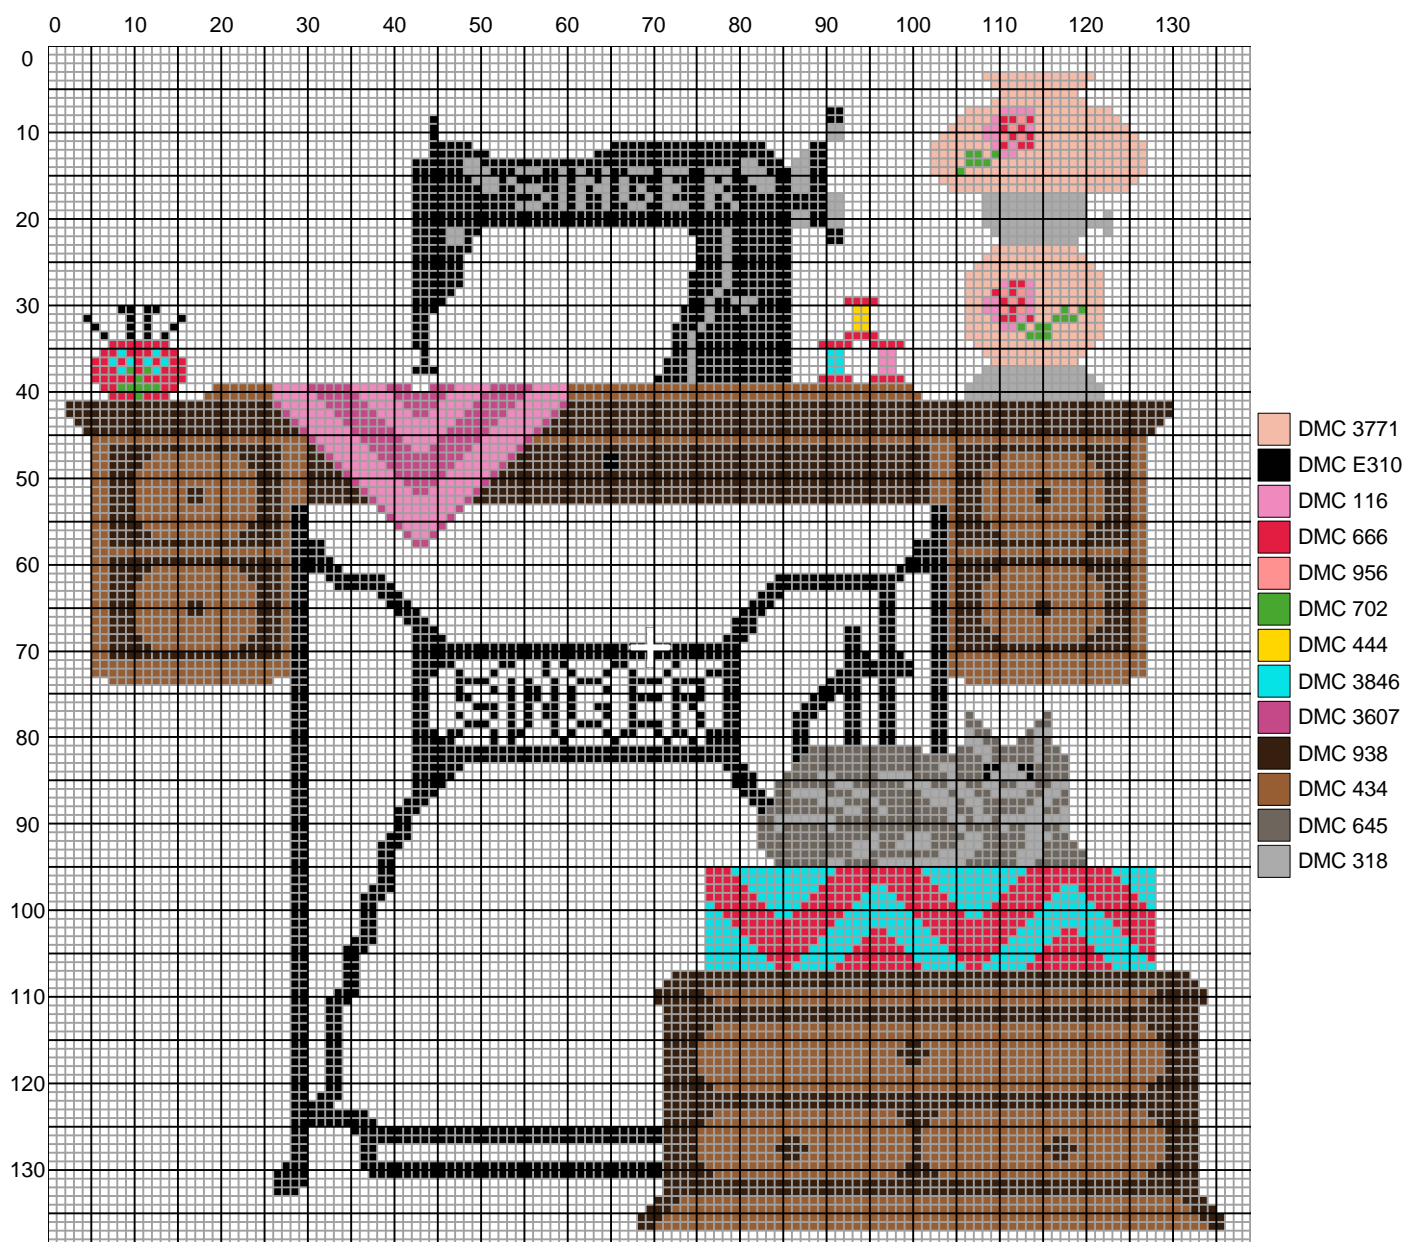

Petit coin couture1

Petit coin couture1

-  2 brins de DMC 3771 Terra Cotta ul vy lt X 690.3 cm
-  2 brins de DMC E310 Ebony X 2952.2 cm
-  2 brins de DMC 116 Plum vr X 425.7 cm
-  2 brins de DMC 666 Christmas Red br X 737.6 cm
-  2 brins de DMC 956 Geranium X 15.8 cm
-  2 brins de DMC 702 Kelly Green X 47.3 cm
-  2 brins de DMC 444 Lemon dk X 10.5 cm
-  2 brins de DMC 3846 Bright Turquoise lt X 541.4 cm
-  2 brins de DMC 3607 Plum lt X 283.8 cm
-  2 brins de DMC 938 Coffee Brown ul dk X 3420 cm
-  2 brins de DMC 434 Brown lt X 3826.4 cm
-  2 brins de DMC 645 Beaver Grey vy dk X 604.5 cm
-  2 brins de DMC 318 Steel Grey lt X 711.3 cm