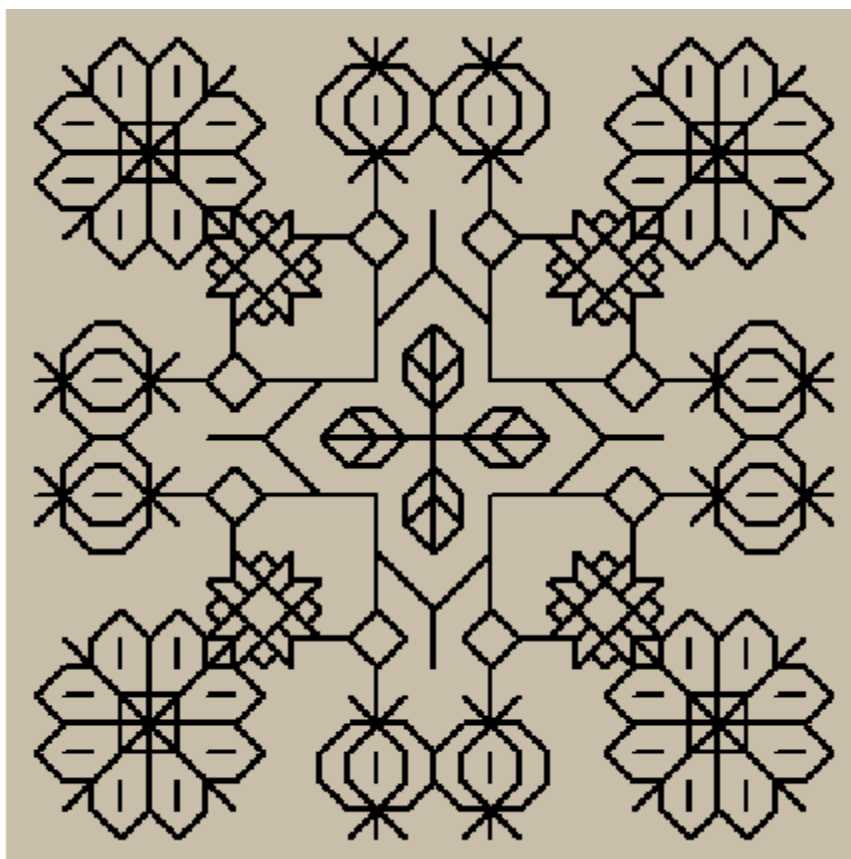

Modèle: Nouveau1

Taille: 30 x 30 points (10.9 x 10.9 cm ou 4.3 x 4.3 ") - 7 count (2.8 points/cm)

■ (A) DMC 310 Black

Modèle: Nouveau1