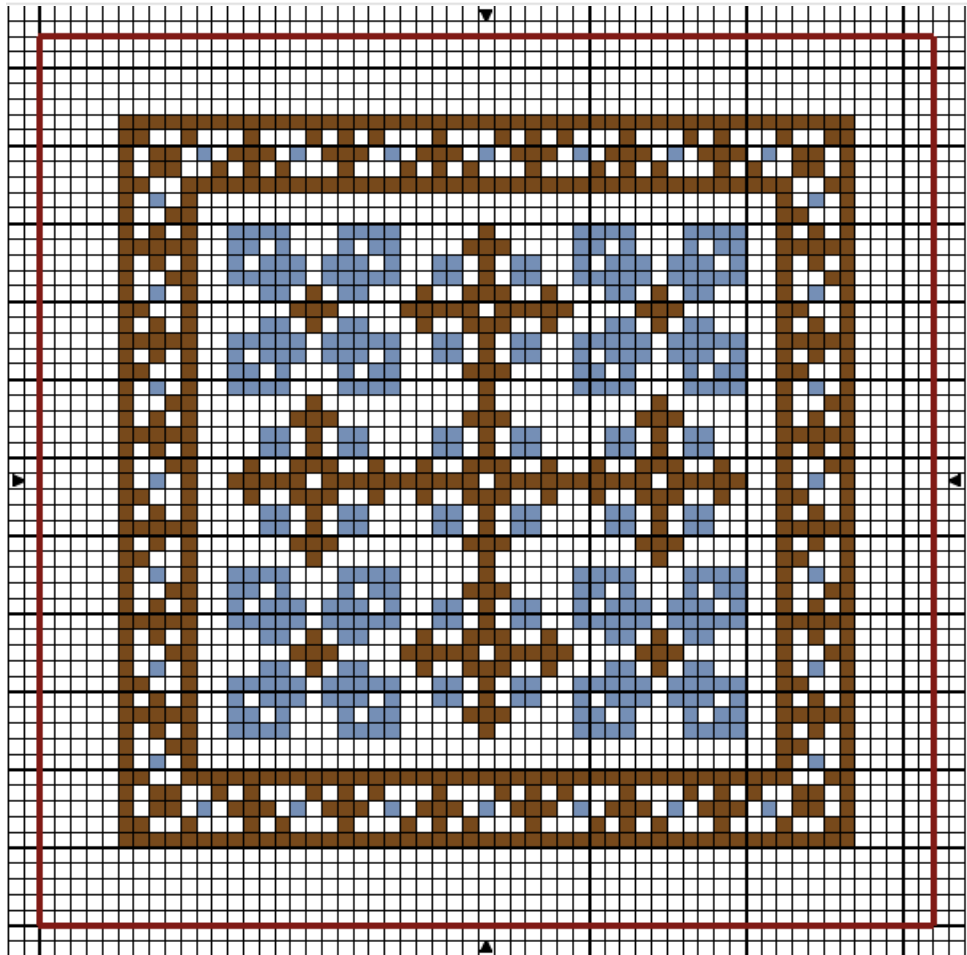

« Dessus de biscornu »

*Une création originale
d'Isa R.*

<http://carnetdebrosseuse.over-blog.com/>

Modèle déposé.

Toute reproduction interdite.
Ne peut ni être vendue ni diffusée
sans l'autorisation de son auteur.

« Dessus de biscornus »

Trame 57 x 57
Zone de dessin 10.3 x 10.3 cm de 55 pts/10cm
8.0 x 8.0 cm de 71 pts/10cm

Dessus de biscornus

Bleu horizon
Brun vison

DMC
799
801

Trame 57 x 57
Zone de dessin 10.3 x 10.3 cm de 55 pts/10cm
8.0 x 8.0 cm de 71 pts/10cm

Trame 57 x 57

Zone de dessin 10.3 x 10.3 cm de 55 pts/10cm
8.0 x 8.0 cm de 71 pts/10cm

Dessus de biscornus

Peau de pêche
Brun vison

DMC
225
801

Trame 57 x 57

Zone de dessin 10.3 x 10.3 cm de 55 pts/10cm
8.0 x 8.0 cm de 71 pts/10cm

Trame 57 x 57
Zone de dessin 10.3 x 10.3 cm de 55 pts/10cm
8.0 x 8.0 cm de 71 pts/10cm

Toute reproduction interdite.
Ne peut ni être vendue ni diffusée
sans l'autorisation de son auteur.

Modèle déposé.

*Une création originale
d'Isa R.*