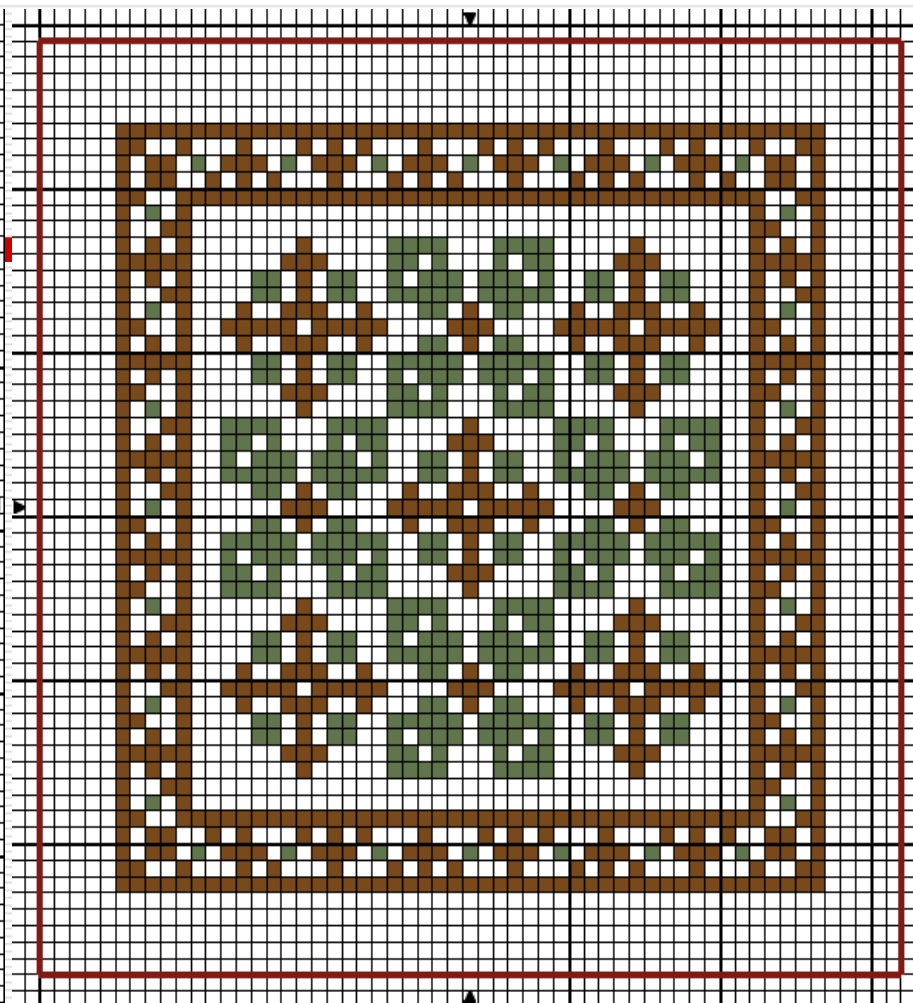

« Dessus de biscornus »

Trame 57 x 57
Zone de dessin 10.3 x 10.3 cm de 55 pts/10cm
8.0 x 8.0 cm de 71 pts/10cm

Dessus de biscornus

Bleu horizon
Brun vison

DMC
799
801

Trame 57 x 57
Zone de dessin 10.3 x 10.3 cm de 55 pts/10cm
8.0 x 8.0 cm de 71 pts/10cm

Trame 57 x 57

Zone de dessin 10.3 x 10.3 cm de 55 pts/10cm
8.0 x 8.0 cm de 71 pts/10cm

Dessus de biscornus

Peau de pêche
Brun vison

DMC
225
801

Trame 57 x 57

Zone de dessin 10.3 x 10.3 cm de 55 pts/10cm
8.0 x 8.0 cm de 71 pts/10cm

Trame 57 x 57

Zone de dessin 10.3 x 10.3 cm de 55 pts/10cm
8.0 x 8.0 cm de 71 pts/10cm

Dessus de bicornus

Brun vison
Vert chasseur foncé

DMC
801
3345

Trame 57 x 57

Zone de dessin 10.3 x 10.3 cm de 55 pts/10cm
8.0 x 8.0 cm de 71 pts/10cm

Trame 57 x 57
Zone de dessin 10.3 x 10.3 cm de 55 pts/10cm
8.0 x 8.0 cm de 71 pts/10cm

Dessus de biscornus

| | | |
|--|------------------|---------|
|  | Brun vison | DMC 801 |
|  | Orange mandarine | DMC 741 |