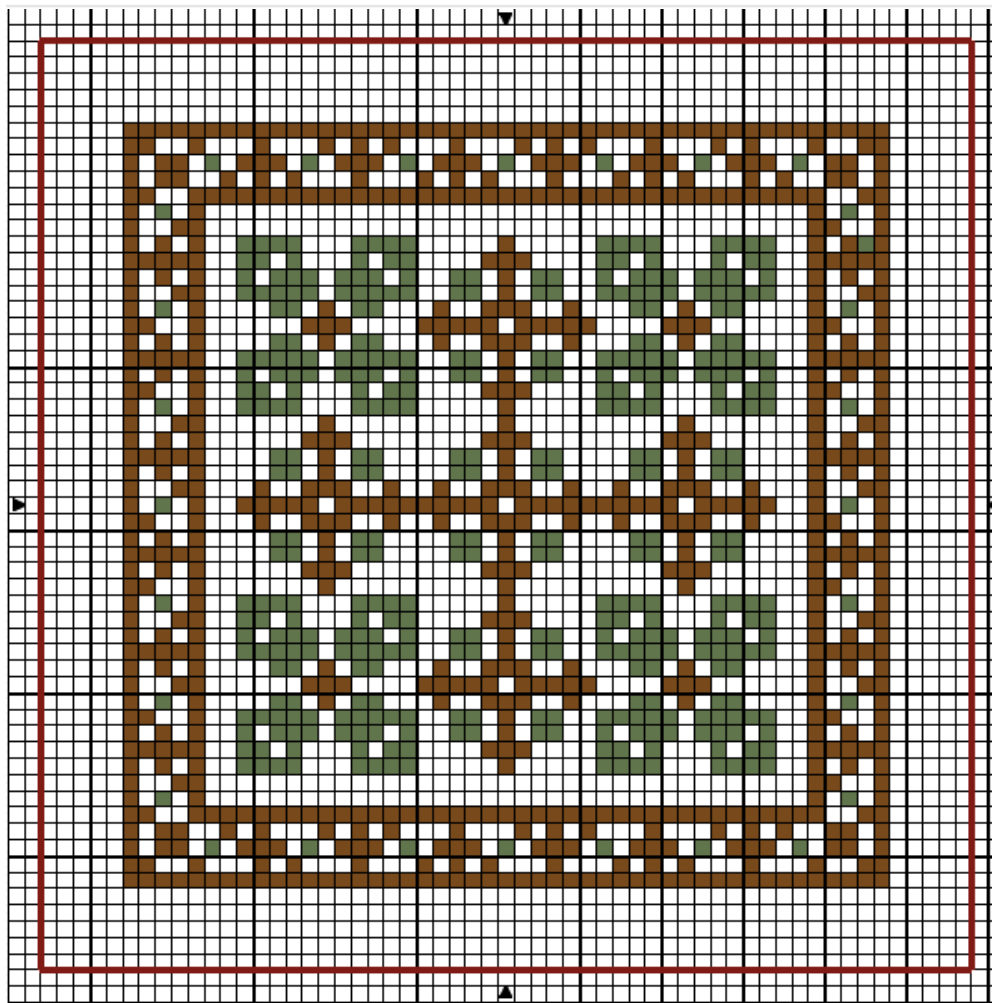

« Dessus de bicornus »

Trame 57 x 57

Zone de dessin 10.3 x 10.3 cm de 55 pts/10cm
8.0 x 8.0 cm de 71 pts/10cm

Dessus de bicornus

Brun vison
Vert chasseur foncé

DMC
801
3345