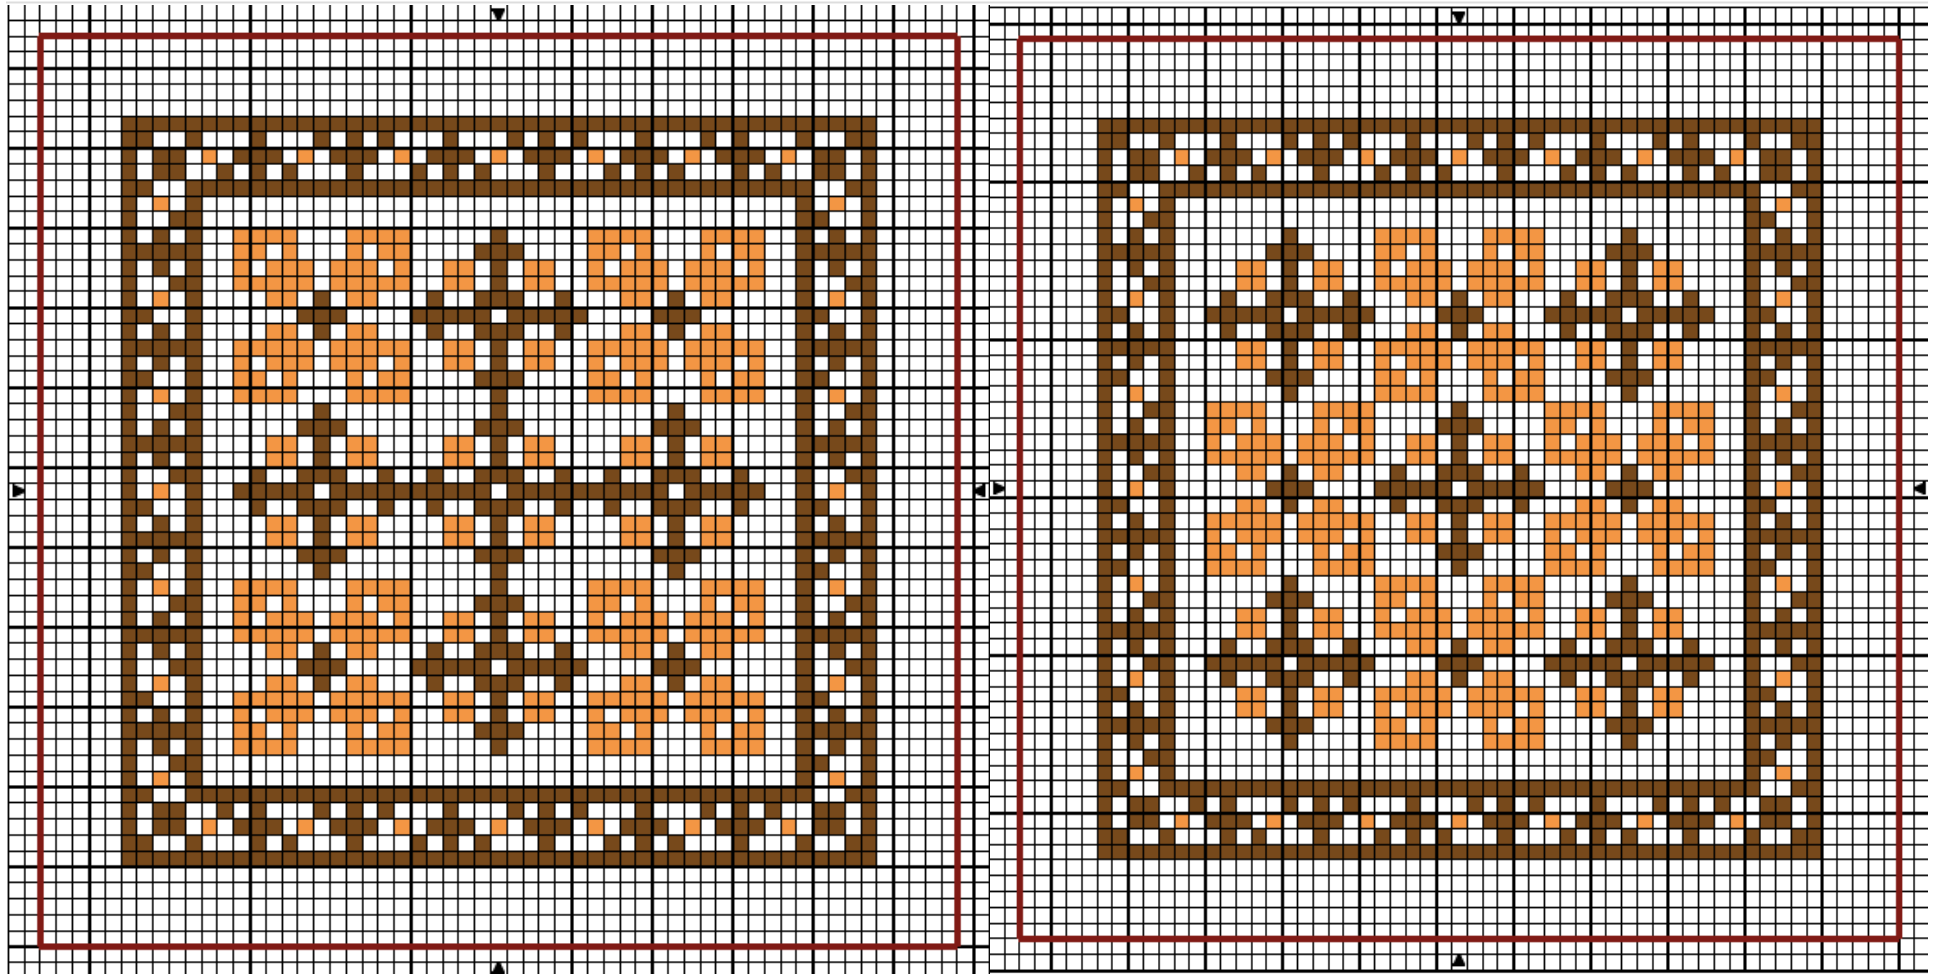

« Dessus de biscornus »

Trame 57 x 57
Zone de dessin 10.3 x 10.3 cm de 55 pts/10cm
8.0 x 8.0 cm de 71 pts/10cm

Dessus de biscornus

	Brun vison	DMC 801
	Orange mandarine	DMC 741

Trame 57 x 57
Zone de dessin 10.3 x 10.3 cm de 55 pts/10cm
8.0 x 8.0 cm de 71 pts/10cm

Toute reproduction interdite.
Ne peut ni être vendue ni diffusée
sans l'autorisation de son auteur.

Modèle déposé.

*Une création originale
d'Isa R.*

<http://carnetdebrodeuse.over-blog.com/>