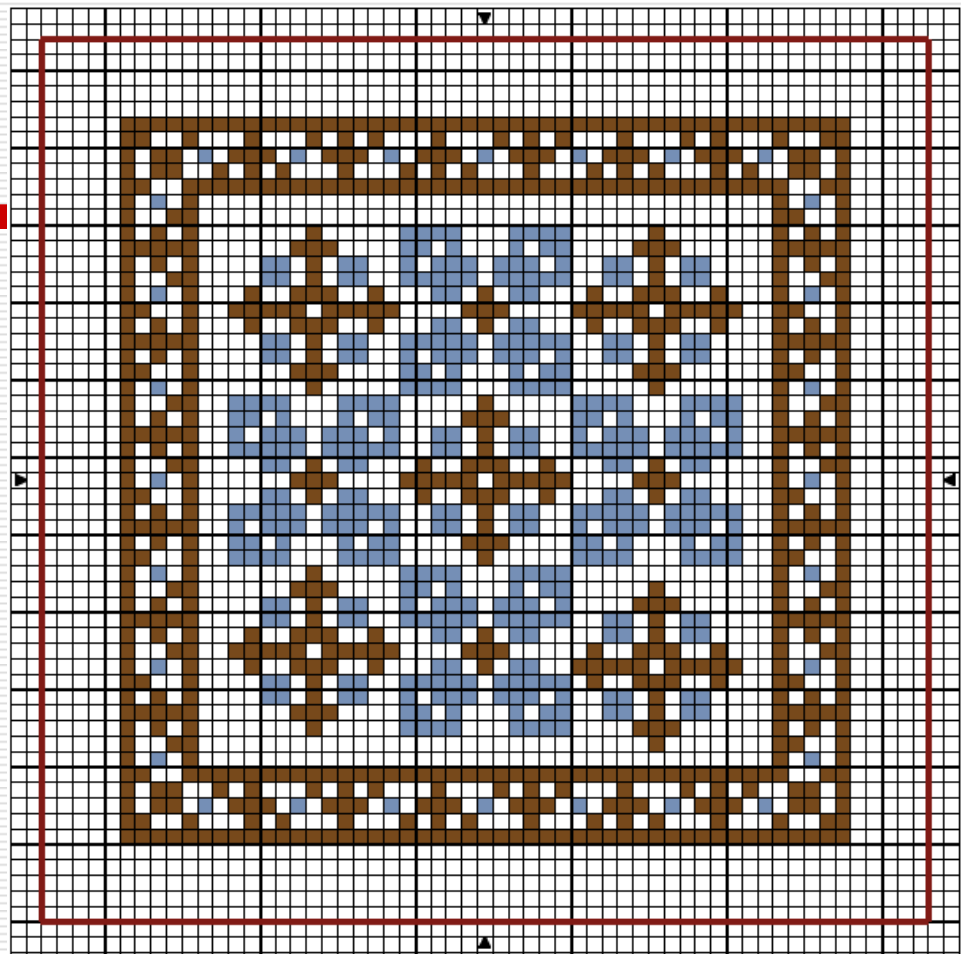

« Dessus de biscornu »

*Une création originale
d'Isa R.*

<http://carnetdebrosseuse.over-blog.com/>

Modèle déposé.

Toute reproduction interdite.
Ne peut ni être vendue ni diffusée
sans l'autorisation de son auteur.

« Dessus de biscornus »

Trame 57 x 57
Zone de dessin 10.3 x 10.3 cm de 55 pts/10cm
8.0 x 8.0 cm de 71 pts/10cm

Dessus de biscornus

Bleu horizon
Brun vison

DMC
799
801

Trame 57 x 57
Zone de dessin 10.3 x 10.3 cm de 55 pts/10cm
8.0 x 8.0 cm de 71 pts/10cm

Trame 57 x 57

Zone de dessin 10.3 x 10.3 cm de 55 pts/10cm
8.0 x 8.0 cm de 71 pts/10cm

Dessus de biscornus

Peau de pêche
Brun vison

DMC
225
801

Trame 57 x 57

Zone de dessin 10.3 x 10.3 cm de 55 pts/10cm
8.0 x 8.0 cm de 71 pts/10cm

Trame 57 x 57
Zone de dessin 10.3 x 10.3 cm de 55 pts/10cm
8.0 x 8.0 cm de 71 pts/10cm

Toute reproduction interdite.
Ne peut ni être vendue ni diffusée
sans l'autorisation de son auteur.

Modèle déposé.

*Une création originale
d'Isa R.*