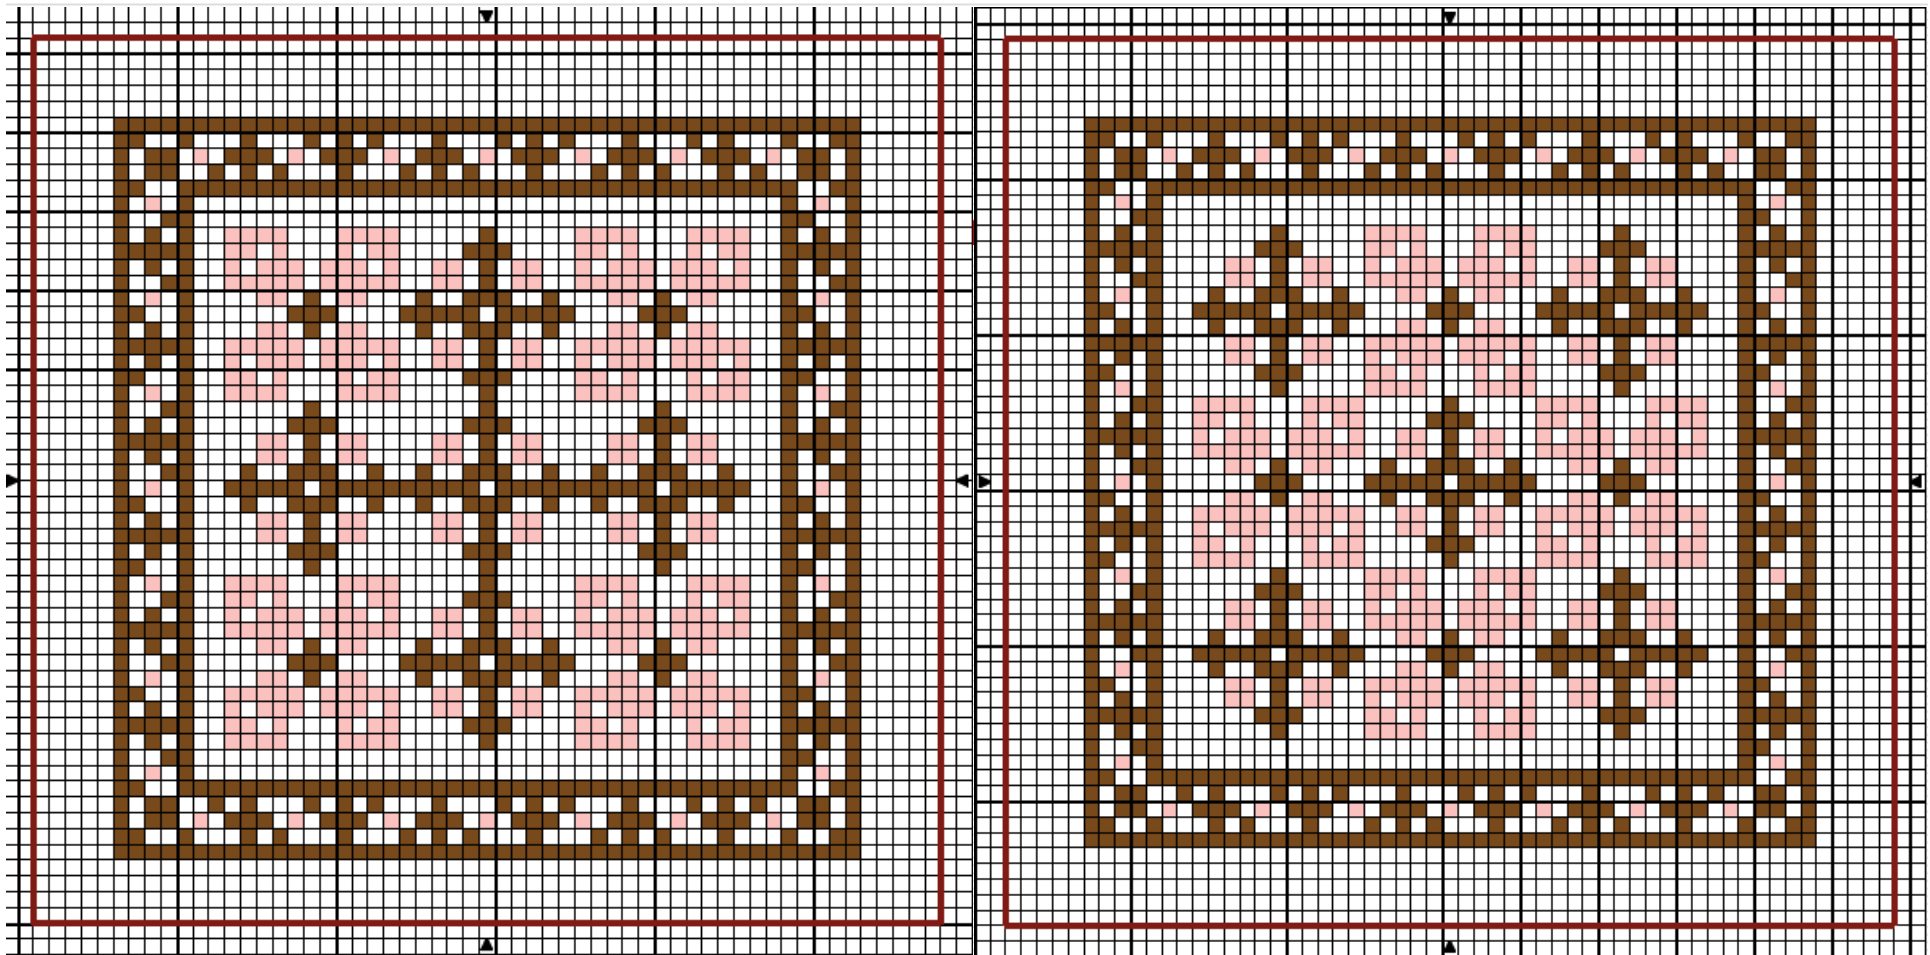

« Dessus de biscornu »

*Une création originale
d'Isa R.*

<http://carnetdebrosseuse.over-blog.com/>

Modèle déposé.

Toute reproduction interdite.
Ne peut ni être vendue ni diffusée
sans l'autorisation de son auteur.

« Dessus de biscornus »

Trame 57 x 57
Zone de dessin 10.3 x 10.3 cm de 55 pts/10cm
8.0 x 8.0 cm de 71 pts/10cm

Dessus de biscornus

Bleu horizon
Brun vison

DMC
799
801

Trame 57 x 57
Zone de dessin 10.3 x 10.3 cm de 55 pts/10cm
8.0 x 8.0 cm de 71 pts/10cm

Trame 57 x 57

Zone de dessin 10.3 x 10.3 cm de 55 pts/10cm
8.0 x 8.0 cm de 71 pts/10cm

Dessus de biscornus

Peau de pêche
Brun vison

DMC
225
801

Trame 57 x 57

Zone de dessin 10.3 x 10.3 cm de 55 pts/10cm
8.0 x 8.0 cm de 71 pts/10cm

Trame 57 x 57
Zone de dessin 10.3 x 10.3 cm de 55 pts/10cm
8.0 x 8.0 cm de 71 pts/10cm

Toute reproduction interdite.
Ne peut ni être vendue ni diffusée
sans l'autorisation de son auteur.

Modèle déposé.

*Une création originale
d'Isa R.*