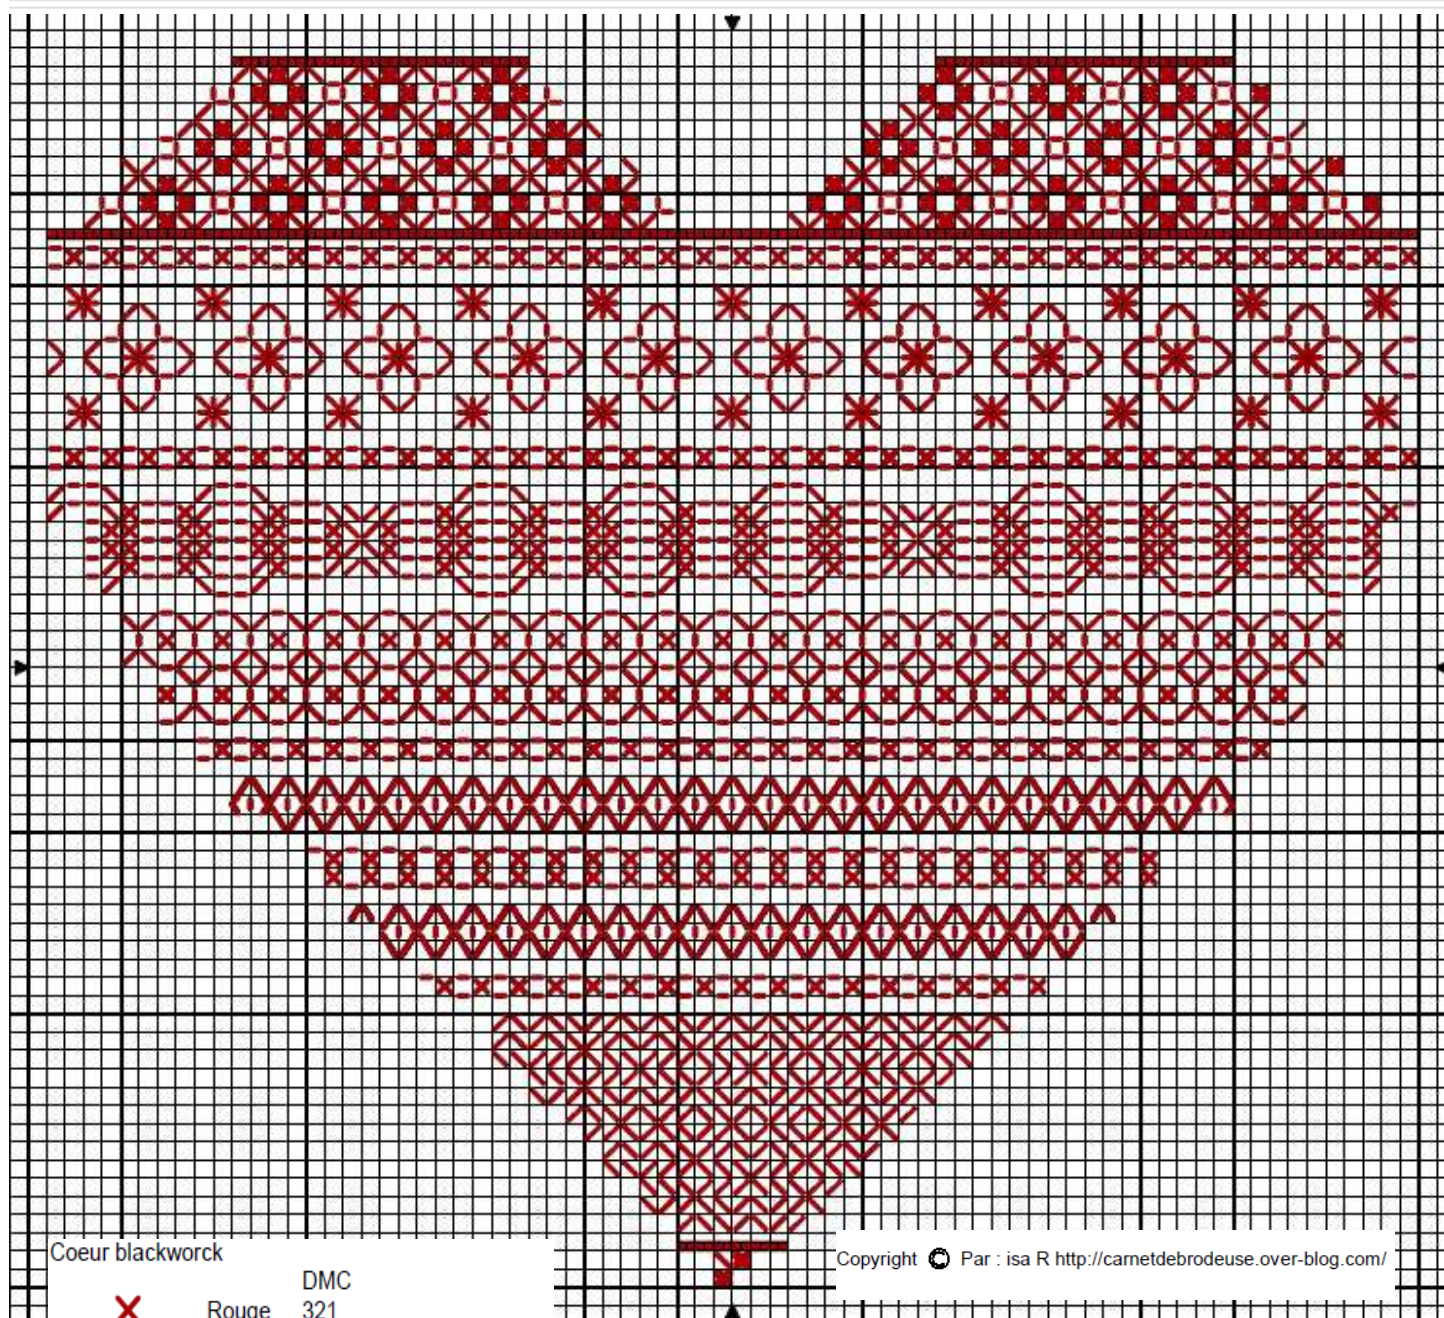

# « Cœur Blackwork »

*d'Isa R.*

<http://carnetdebrosedeuse.over-blog.com/>

Toute reproduction interdite.  
Ne peut ni être vendue ni diffusée  
sans l'autorisation de son auteur.

Modèle déposé.

## « Cœur Blackwork »

Cœur blackwork

✕ Rouge DMC 321

Petits-points en :

✕ Rouge 321

Point arrière

— Rouge 321

Trame 74 x 68

Zone de dessin 13.4 x 12.3 cm de 55 pts/10cm

10.4 x 9.6 cm de 71 pts/10cm

Copyright © Par : isa R <http://carnetdebrodeuse.over-blog.com/>

Toute reproduction interdite.  
Ne peut ni être vendue ni diffusée  
sans l'autorisation de son auteur.