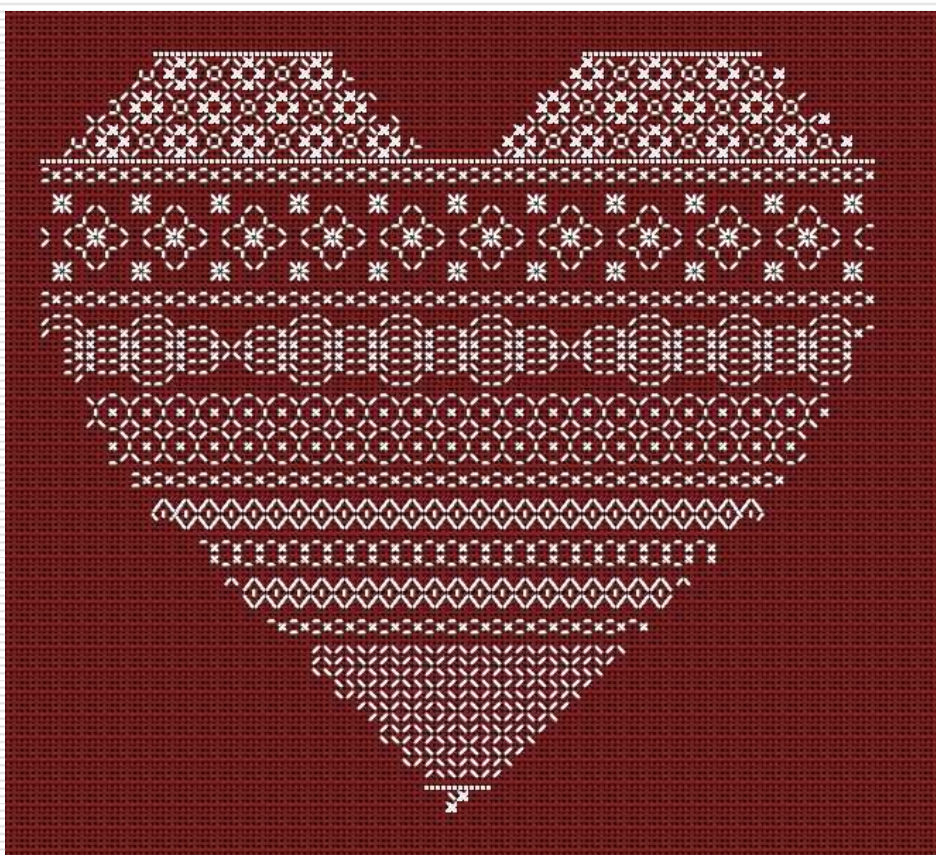

# « Cœur Blackwork »

*d'Isa R.*

<http://carnetdebrosedeuse.over-blog.com/>

Toute reproduction interdite.  
Ne peut ni être vendue ni diffusée  
sans l'autorisation de son auteur.

Modèle déposé.

## « Cœur Blackwork »

Cœur blackwork

✕ Rouge DMC 321

Petits-points en :

✕ Rouge 321

Point arrière

— Rouge 321

Trame 74 x 68