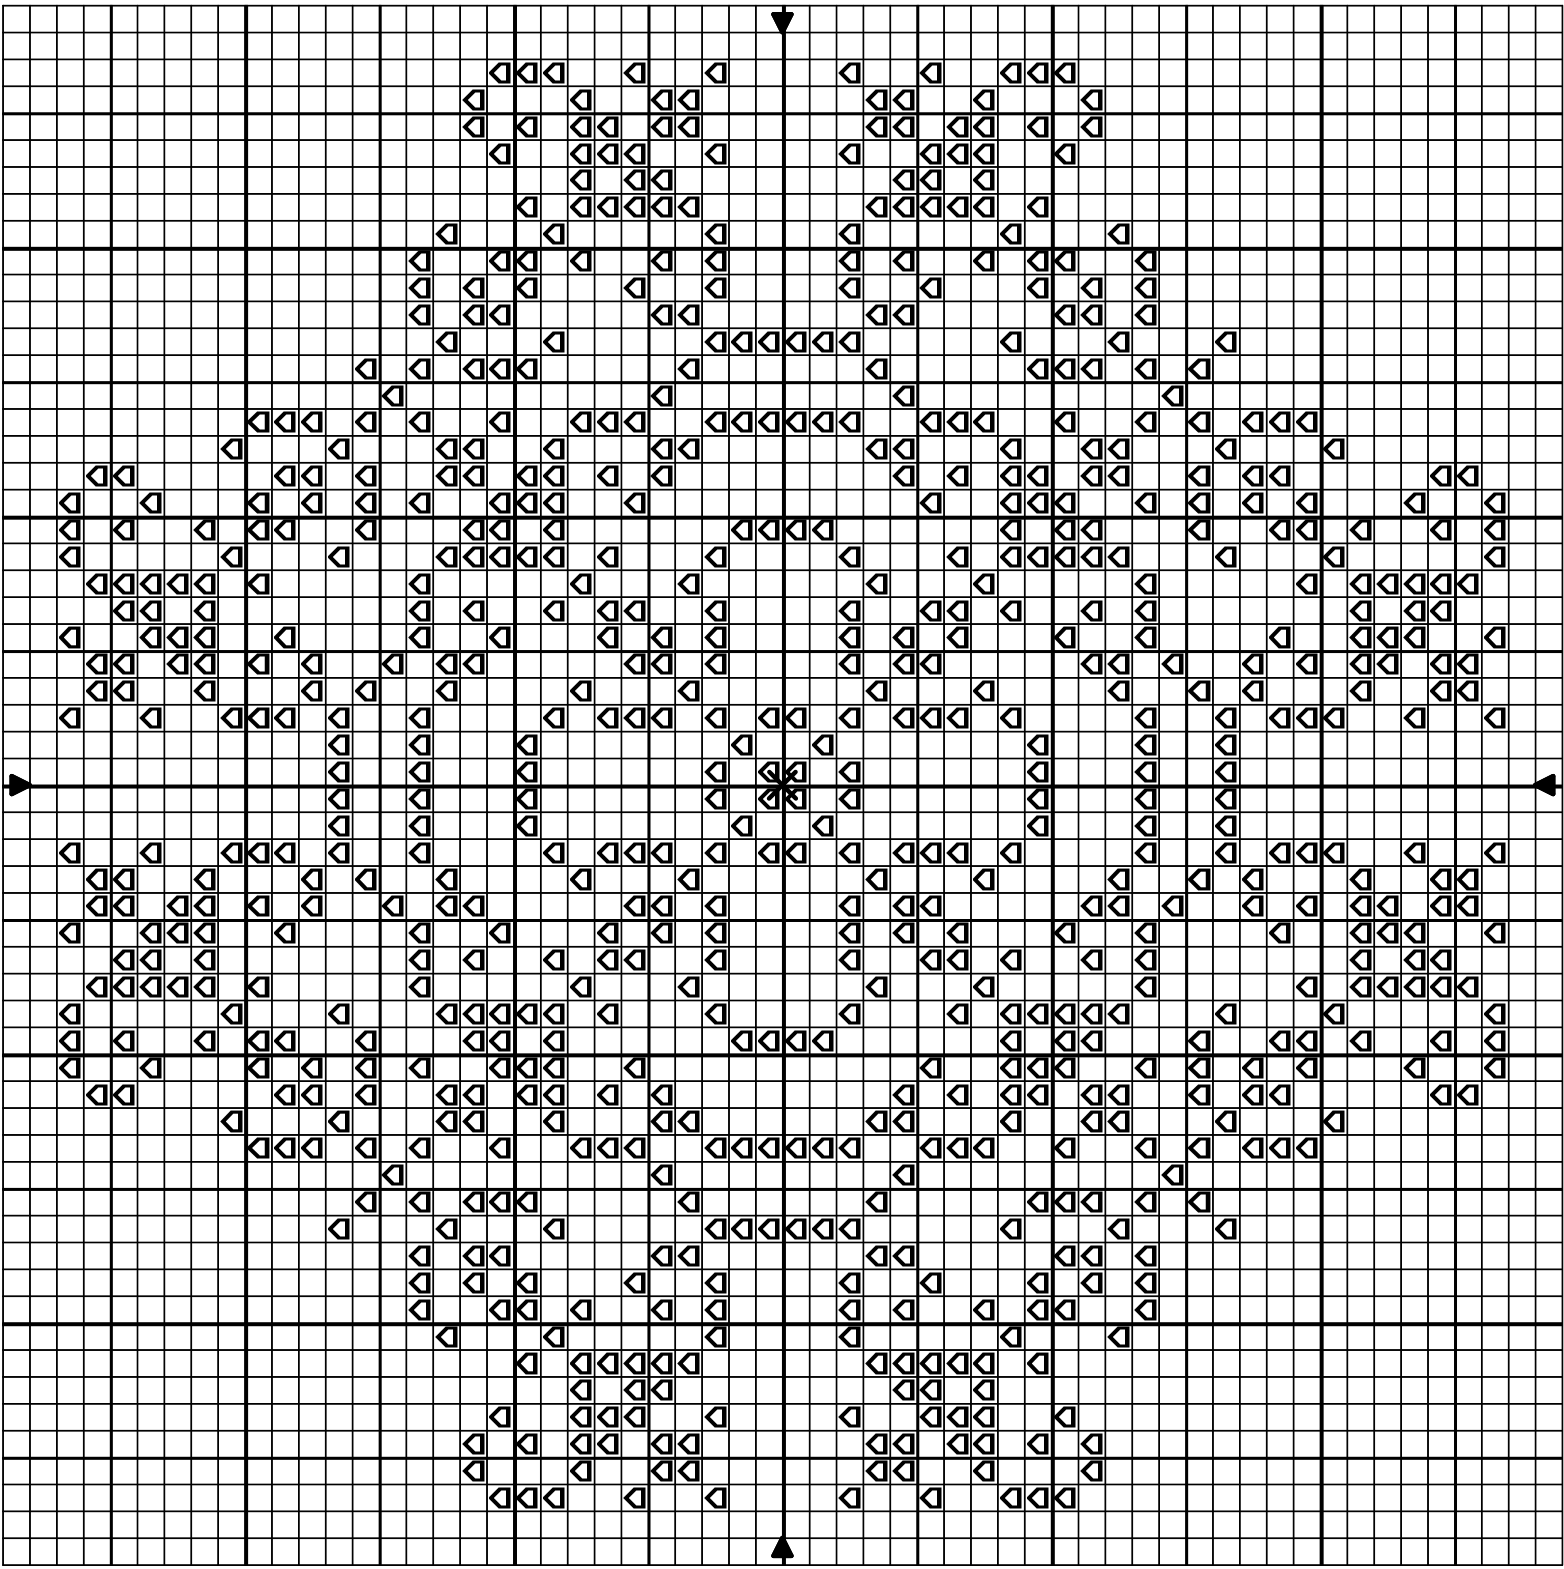

*Création Originale*

*Isa R*

☞ *Grille pour coussinet ou biscornu* ☛

*Taille du motif pour chacune des grilles 60 x 60 points*

Dessin par : Isa R

Copyright © Isa R 2010

◀ Rouge-baiser

Zone de dessin 9.8 x 9.8 cm de 55 pts/10cm  
7.7 x 7.7 cm de 70 pts/10cm  
4.9 x 4.9 cm de 110 pts/10cm  
4.5 x 4.5 cm de 120 pts/10cm  
3.9 x 3.9 cm de 140 pts/10cm  
3.4 x 3.4 cm de 160 pts/10cm

Dessin par :: Isa R

Copyright © Par : Isa R 2010

Dessin par : Isa R

Copyright © Isa R 2010

◀ Rouge-baiser

|                |              |                 |
|----------------|--------------|-----------------|
| Zone de dessin | 9.8 x 9.8 cm | de 55 pts/10cm  |
|                | 7.7 x 7.7 cm | de 70 pts/10cm  |
|                | 4.9 x 4.9 cm | de 110 pts/10cm |
|                | 4.5 x 4.5 cm | de 120 pts/10cm |
|                | 3.9 x 3.9 cm | de 140 pts/10cm |
|                | 3.4 x 3.4 cm | de 160 pts/10cm |