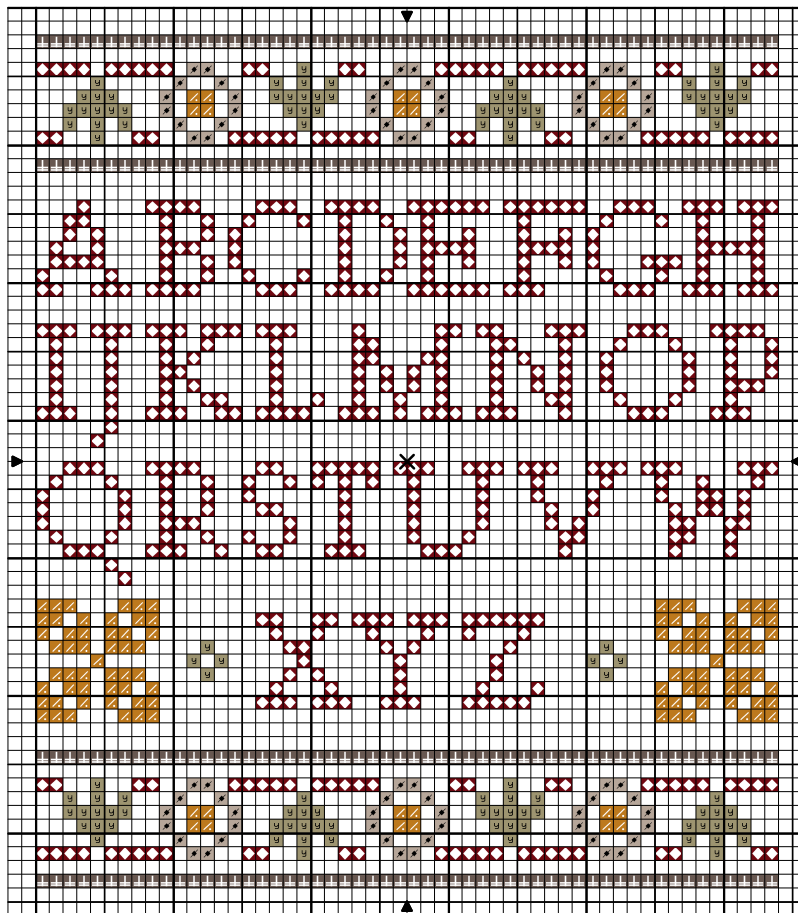

Marquoir 1

Marquoir 1

	Vieil or	DMC 783
	Brun pain d'épice	3782
	Brun métal	3781
	Vert marécage	3012
	Fruit rouge	816

Zone de dessin	7.7 x 8.9 cm de 70 pts/10cm
	9.8 x 11.3 cm de 55 pts/10cm
	4.9 x 5.6 cm de 110 pts/10cm
	4.5 x 5.2 cm de 120 pts/10cm
	3.9 x 4.4 cm de 140 pts/10cm
	3.4 x 3.9 cm de 160 pts/10cm