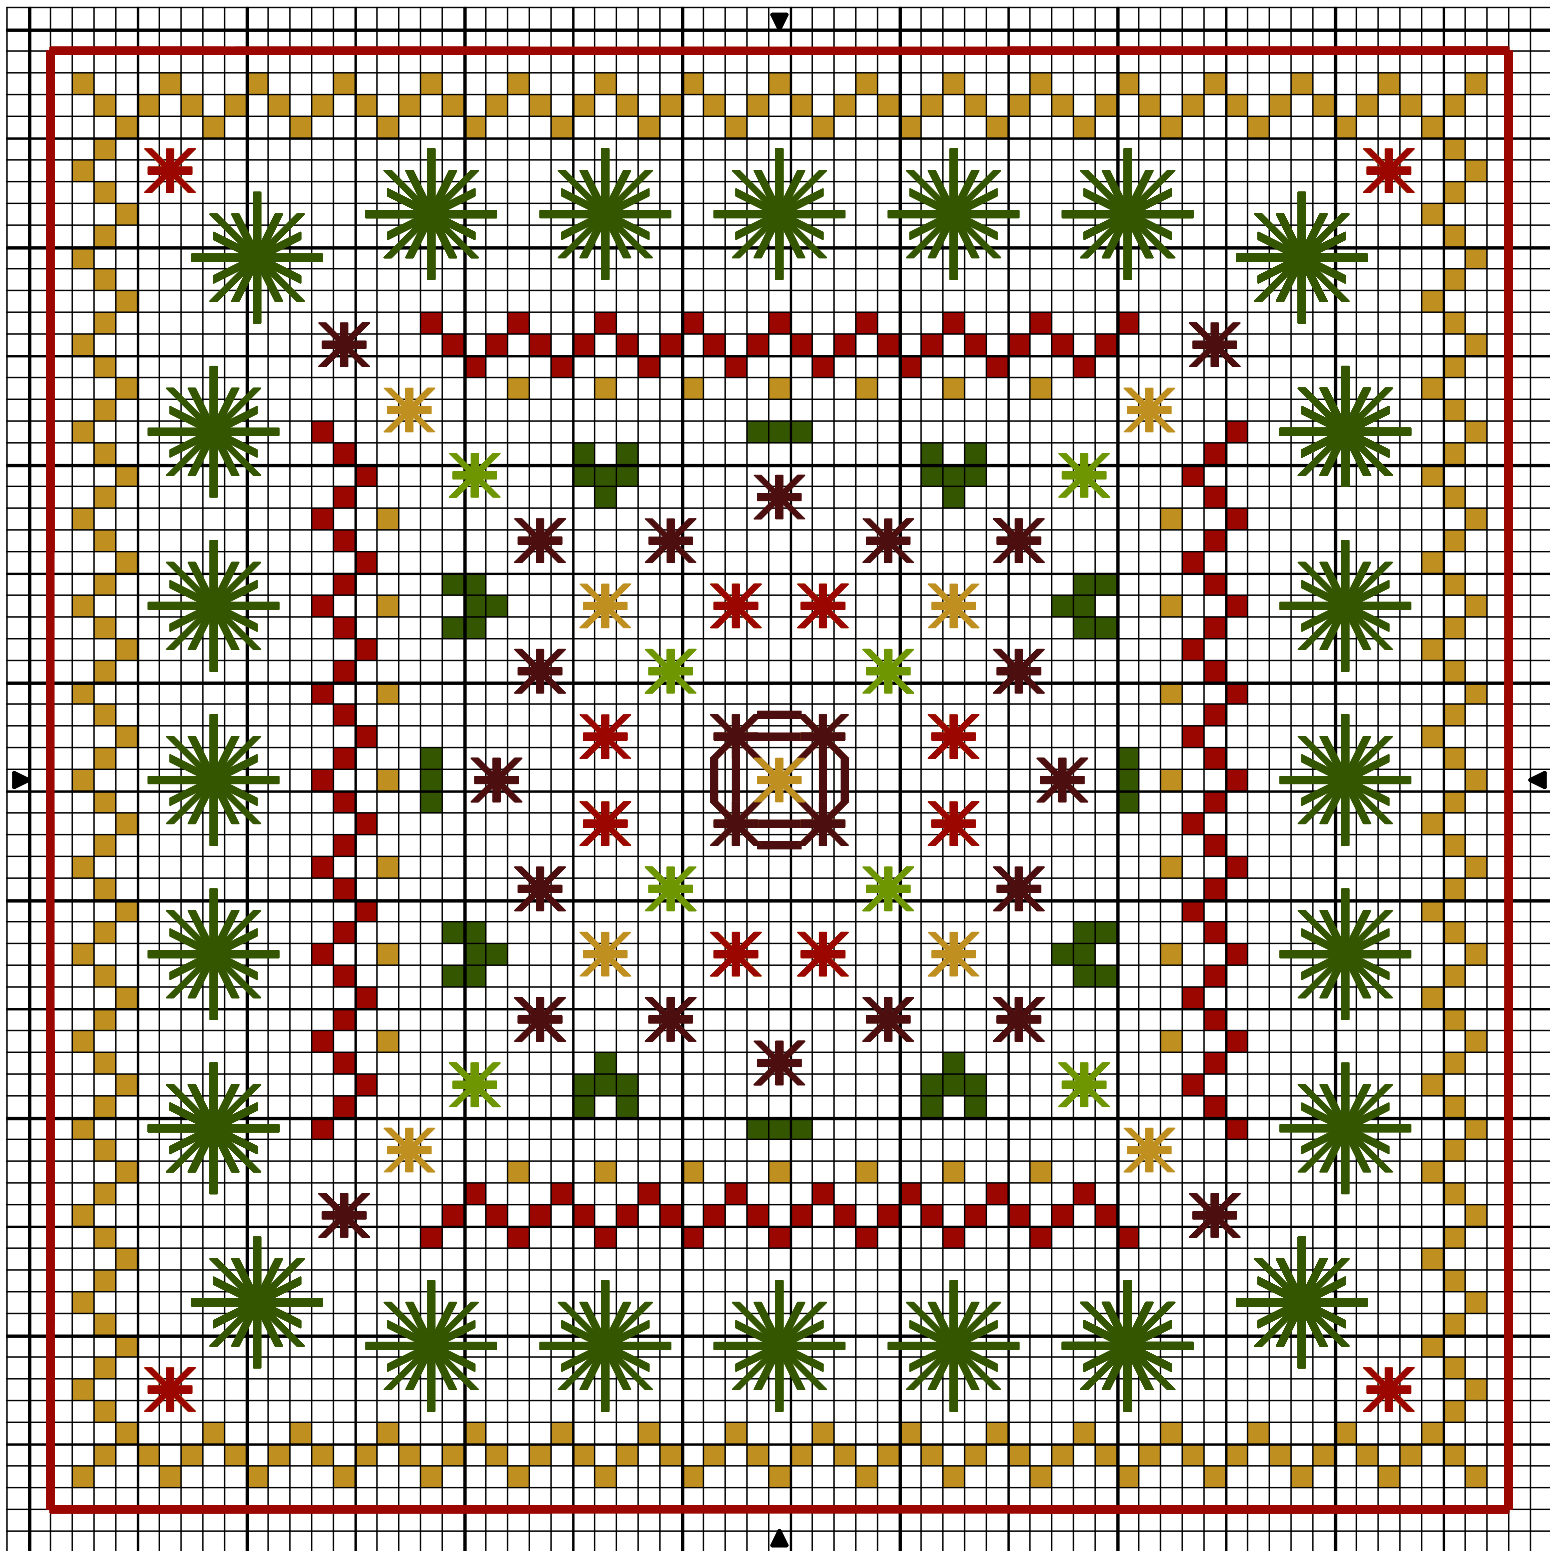

Dessin par : Isa R

Copyright © Isa R 2010