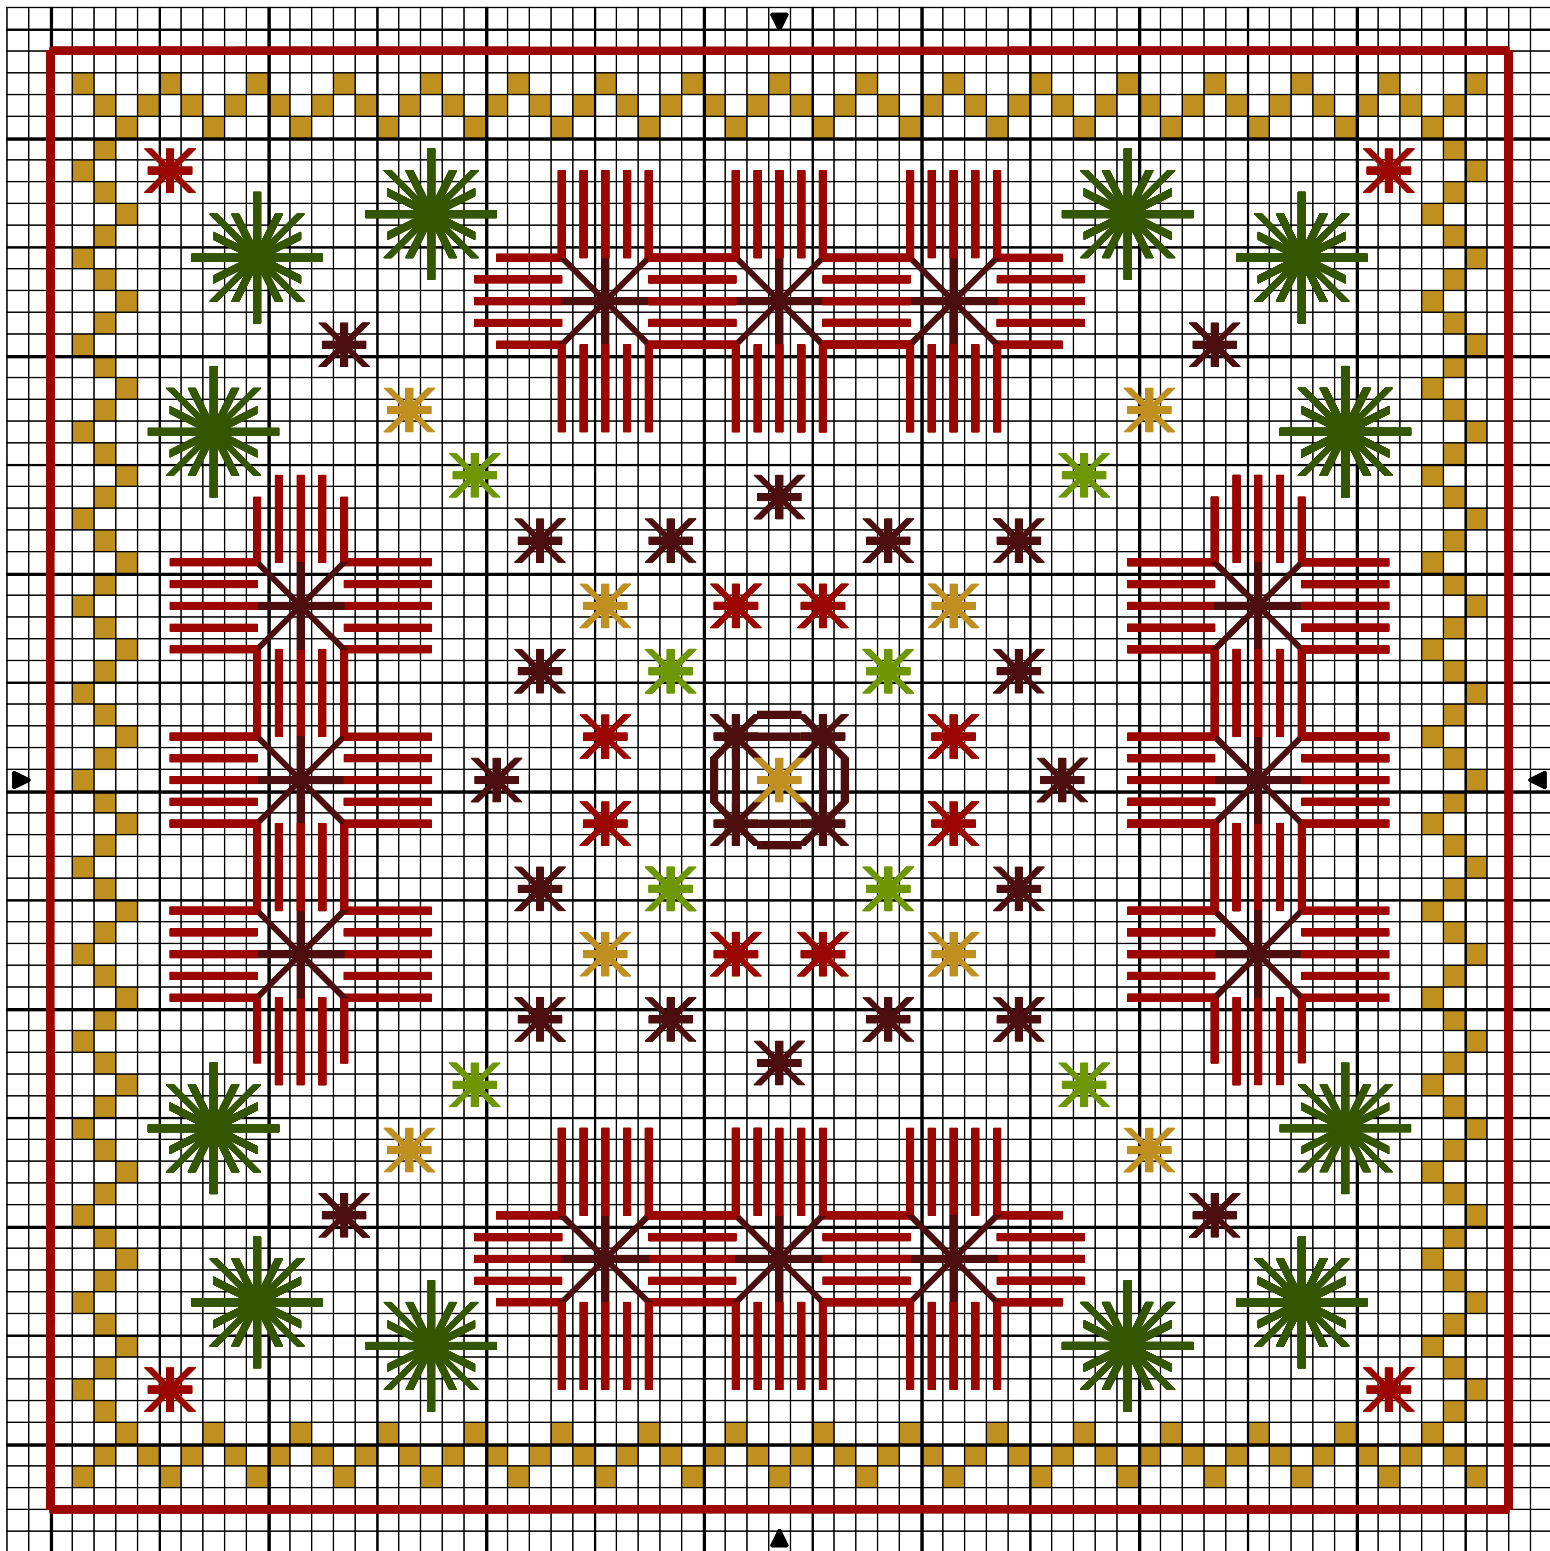

Création Originale

Isa R

Biscornu de Noël

Création Isa R (C) 2010

❧ *Biscornu de Noël* ❧

Taille du dessin 70 x 70 points

MODELE DEPOSE

Dessin par : Isa R

Copyright © Isa R 2010

Biscornu de Noël (dessus)

	Brun osier	DMC 782
---------------------------------------------------------------------------------	------------	------------

Point arrière

	Rouge égyptien	347
	Rouge vin	814
	Vert pomme	906
	Avocat	904
	Brun osier	782

Zone de dessin	12.2 x 12.2 cm	de 55 pts/10cm
	9.6 x 9.6 cm	de 70 pts/10cm
	6.1 x 6.1 cm	de 110 pts/10cm
	5.6 x 5.6 cm	de 120 pts/10cm
	4.8 x 4.8 cm	de 140 pts/10cm
	4.2 x 4.2 cm	de 160 pts/10cm

Remarque : Modèle protégé