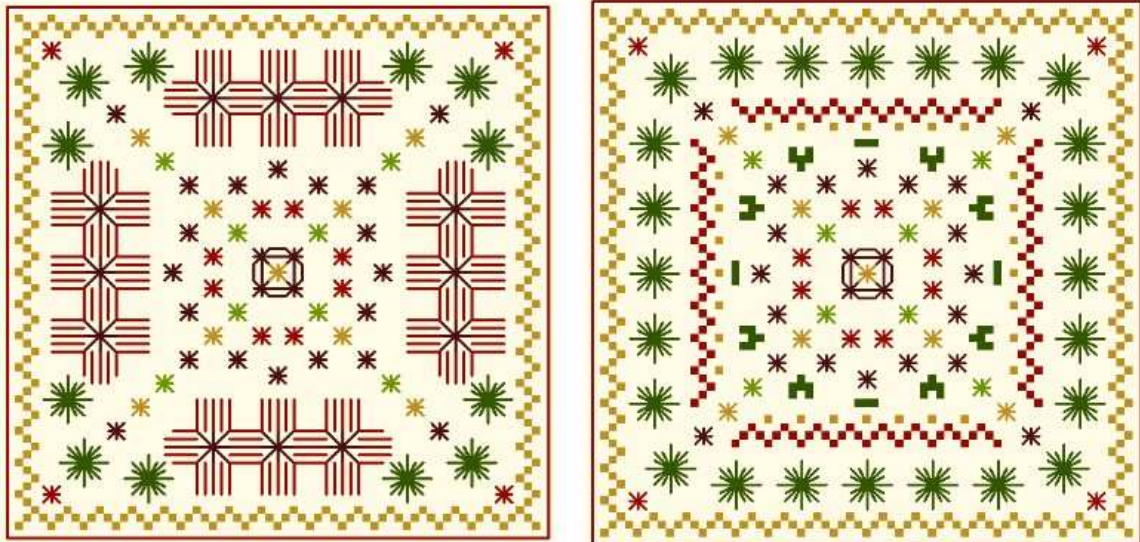

Création Originale

Isa R

Biscornu de Noël

Création Isa R (C) 2010

❧ *Biscornu de Noël* ❧

Taille du dessin 70 x 70 points

MODELE DEPOSE

Dessin par : Isa R

Copyright © Isa R 2010

Biscornu de Noël (dessus)

	Brun osier	DMC 782
---------------------------------------------------------------------------------	------------	------------

Point arrière

	Rouge égyptien	347
	Rouge vin	814
	Vert pomme	906
	Avocat	904
	Brun osier	782

Zone de dessin	12.2 x 12.2 cm	de 55 pts/10cm
	9.6 x 9.6 cm	de 70 pts/10cm
	6.1 x 6.1 cm	de 110 pts/10cm
	5.6 x 5.6 cm	de 120 pts/10cm
	4.8 x 4.8 cm	de 140 pts/10cm
	4.2 x 4.2 cm	de 160 pts/10cm

Remarque : Modèle protégé