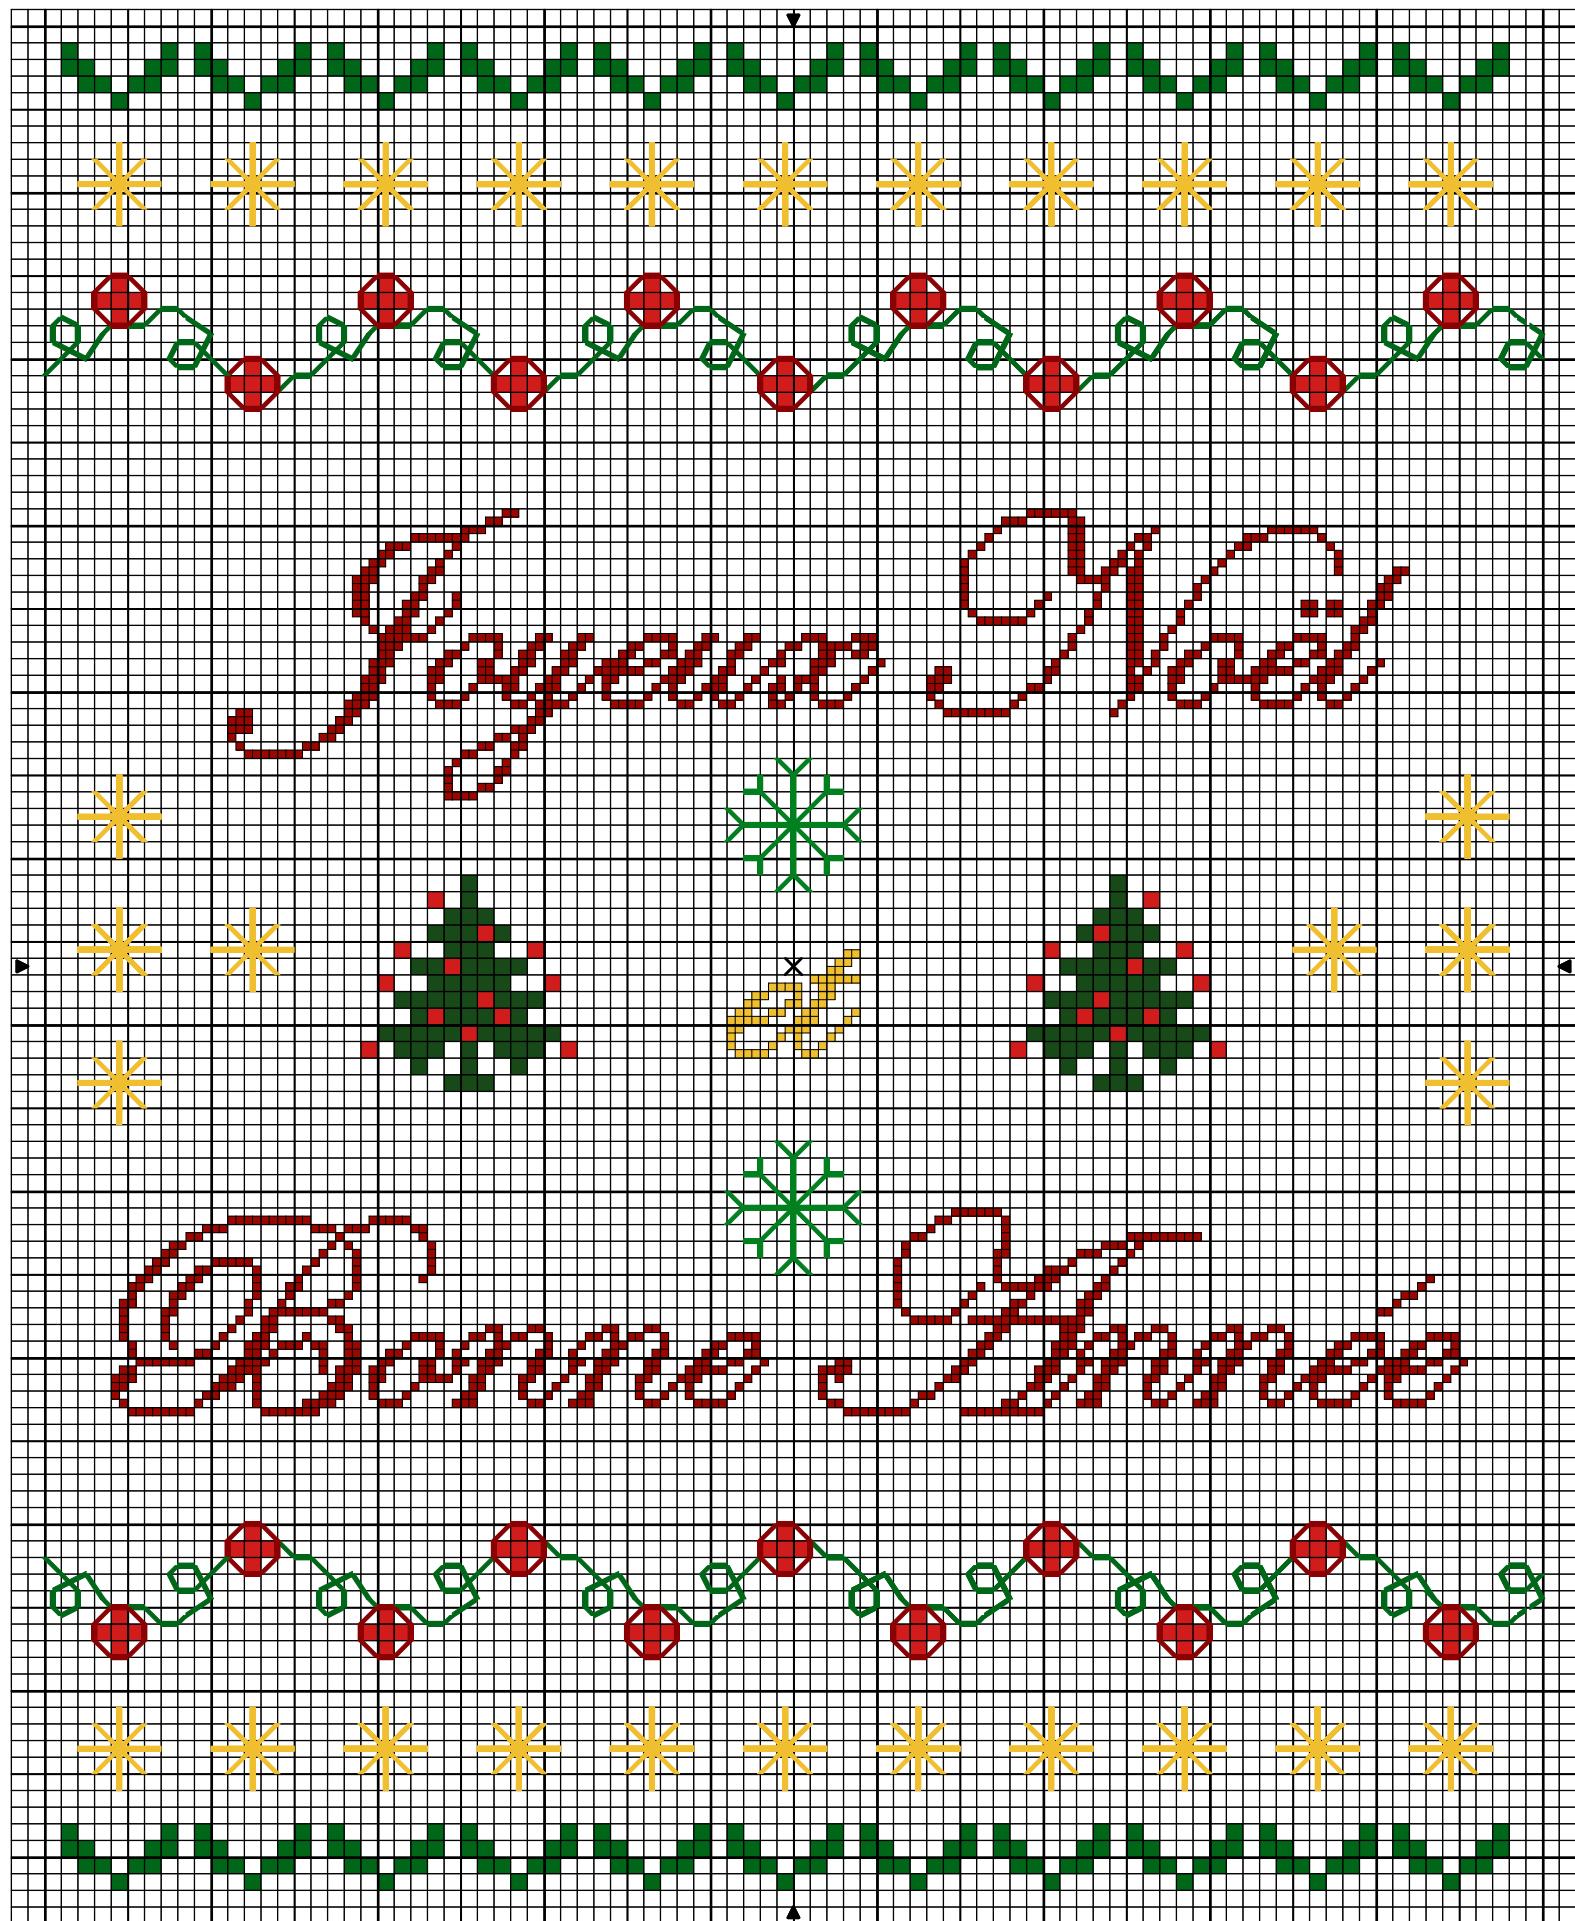

Création Originale
Isa R

❧ *Bannière de Noël* ❧

Taille du dessin 90 x 111 points

Bannière de Noël

	Rouge tulipe	DMC 3801
	Vert Noël	909
	Vert prairie	700

Petits-points en :

	Rouge égyptien	347
	Jaune houblon	728

Point arrière

	Rouge laque de Chine	304
	Vert prairie	700
	Vert prairie	700
	Jaune houblon	728

Trame 90 x 111

Zone de dessin	12.9 x 15.9 cm	de 70 pts/10cm
	8.2 x 10.1 cm	de 110 pts/10cm
	7.5 x 9.3 cm	de 120 pts/10cm
	6.4 x 7.9 cm	de 140 pts/10cm
	5.6 x 6.9 cm	de 160 pts/10cm