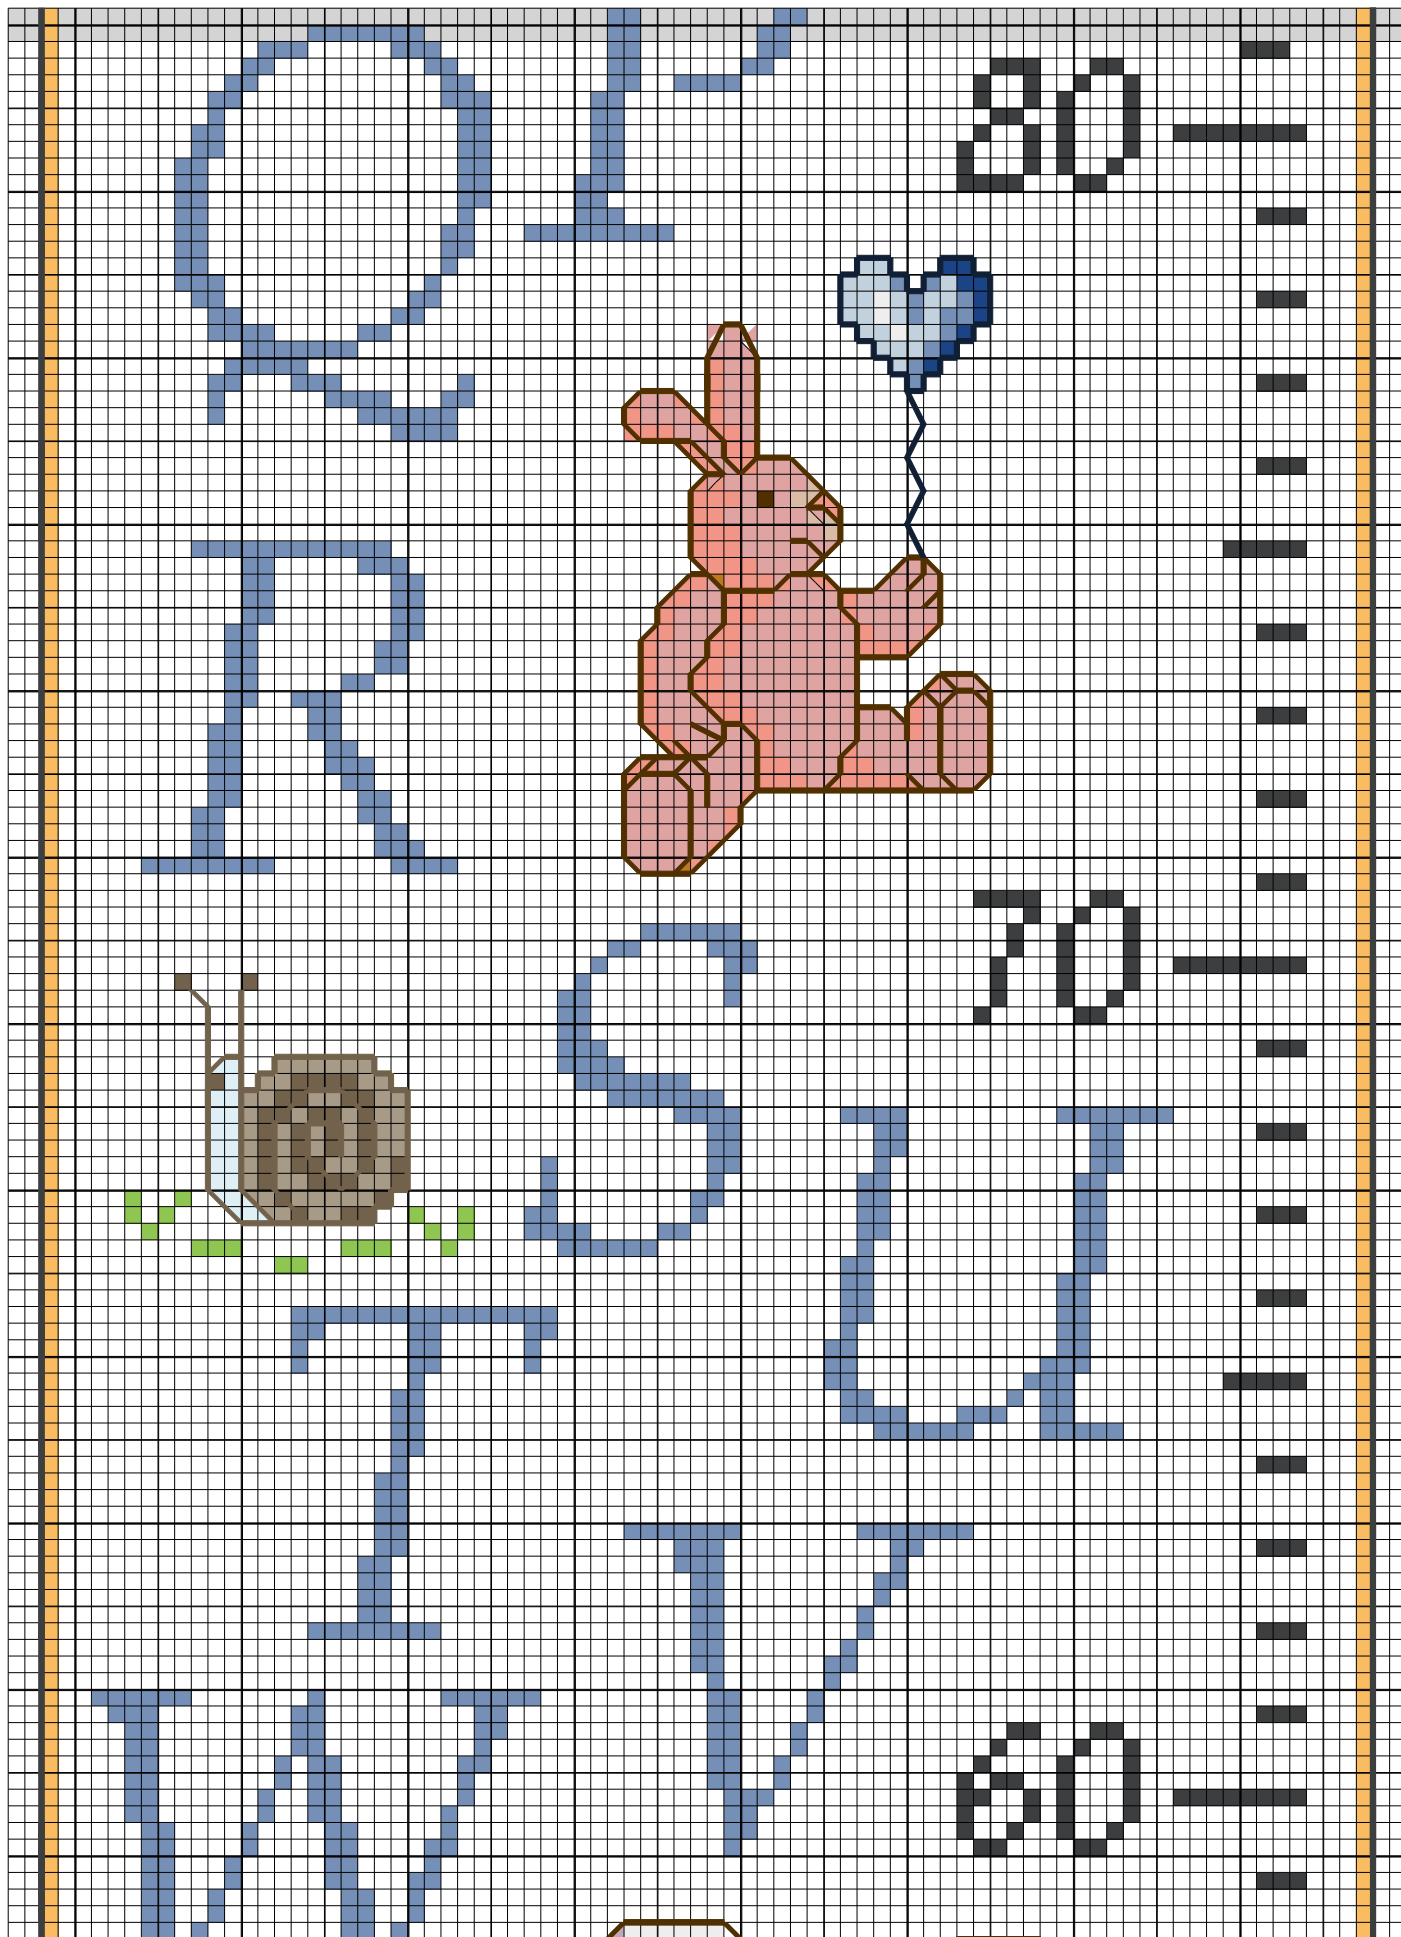

Dessin par : isa R.

Copyright © <http://carnetdebrodeuse.over-blog.com/>

Dessin par : isa R.

Copyright © <http://carnetdebrodeuse.over-blog.com/>

Dessin par : isa R.

Copyright © <http://carnetdebrodeuse.over-blog.com/>

Dessin par : isa R.

Copyright © <http://carnetdebrodeuse.over-blog.com/>

Dessin par : isa R.

Copyright © <http://carnetdebrodeuse.over-blog.com/>

	DMC	Anchor	
	Rouge égyptien	347	
	Rose des sables	353	
	Rose fluo	956	
	Layette rose	819	
	Peau rosée	224	
	Rouge de Mars	221	
	Brume de rose	3743	
	Bleu hortensia	341	
	Bleu ciel	800	
	Bleu horizon	799	
	Bleu de cobalt	798	
	Eau bleutée	162	
	Bleu océan	824	
	Nuage bleu	3756	
	Bleu d'azur	3325	
	Vert d'eau	964	
	Citron vert	704	
	Badiane	829	
	Vieil or	783	
	Jaune curry	972	
	Beige rosé	754	
	Rosée des prés	3774	
	Sahara	738	
	Coquillage	543	
	Laine de vigogne	3864	
	Blanc	Blanc	
	Chanvre	644	
	Gris terre d'ombre	642	
	Daim	841	
	Bleu cyclades ombré	121	
	Variegated Steel Grey	53	
	Rouge Noël vif		9046
	Topaze très clair		305
	Emeraude très pâle		203
	Beige foncé		374
	Beige		372

Point arrière

	Bleu de cobalt	798	
	Bleu océan	824	
	Bleu bureau	939	
	Badiane	829	
	Gris terre d'ombre	642	
	Variegated Steel Grey	53	
	Beige foncé		374

Trame 80 x 519

Zone de dessin 14.5 x 94.2 cm de 55 pts/10cm
11.3 x 73.2 cm de 71 pts/10cm