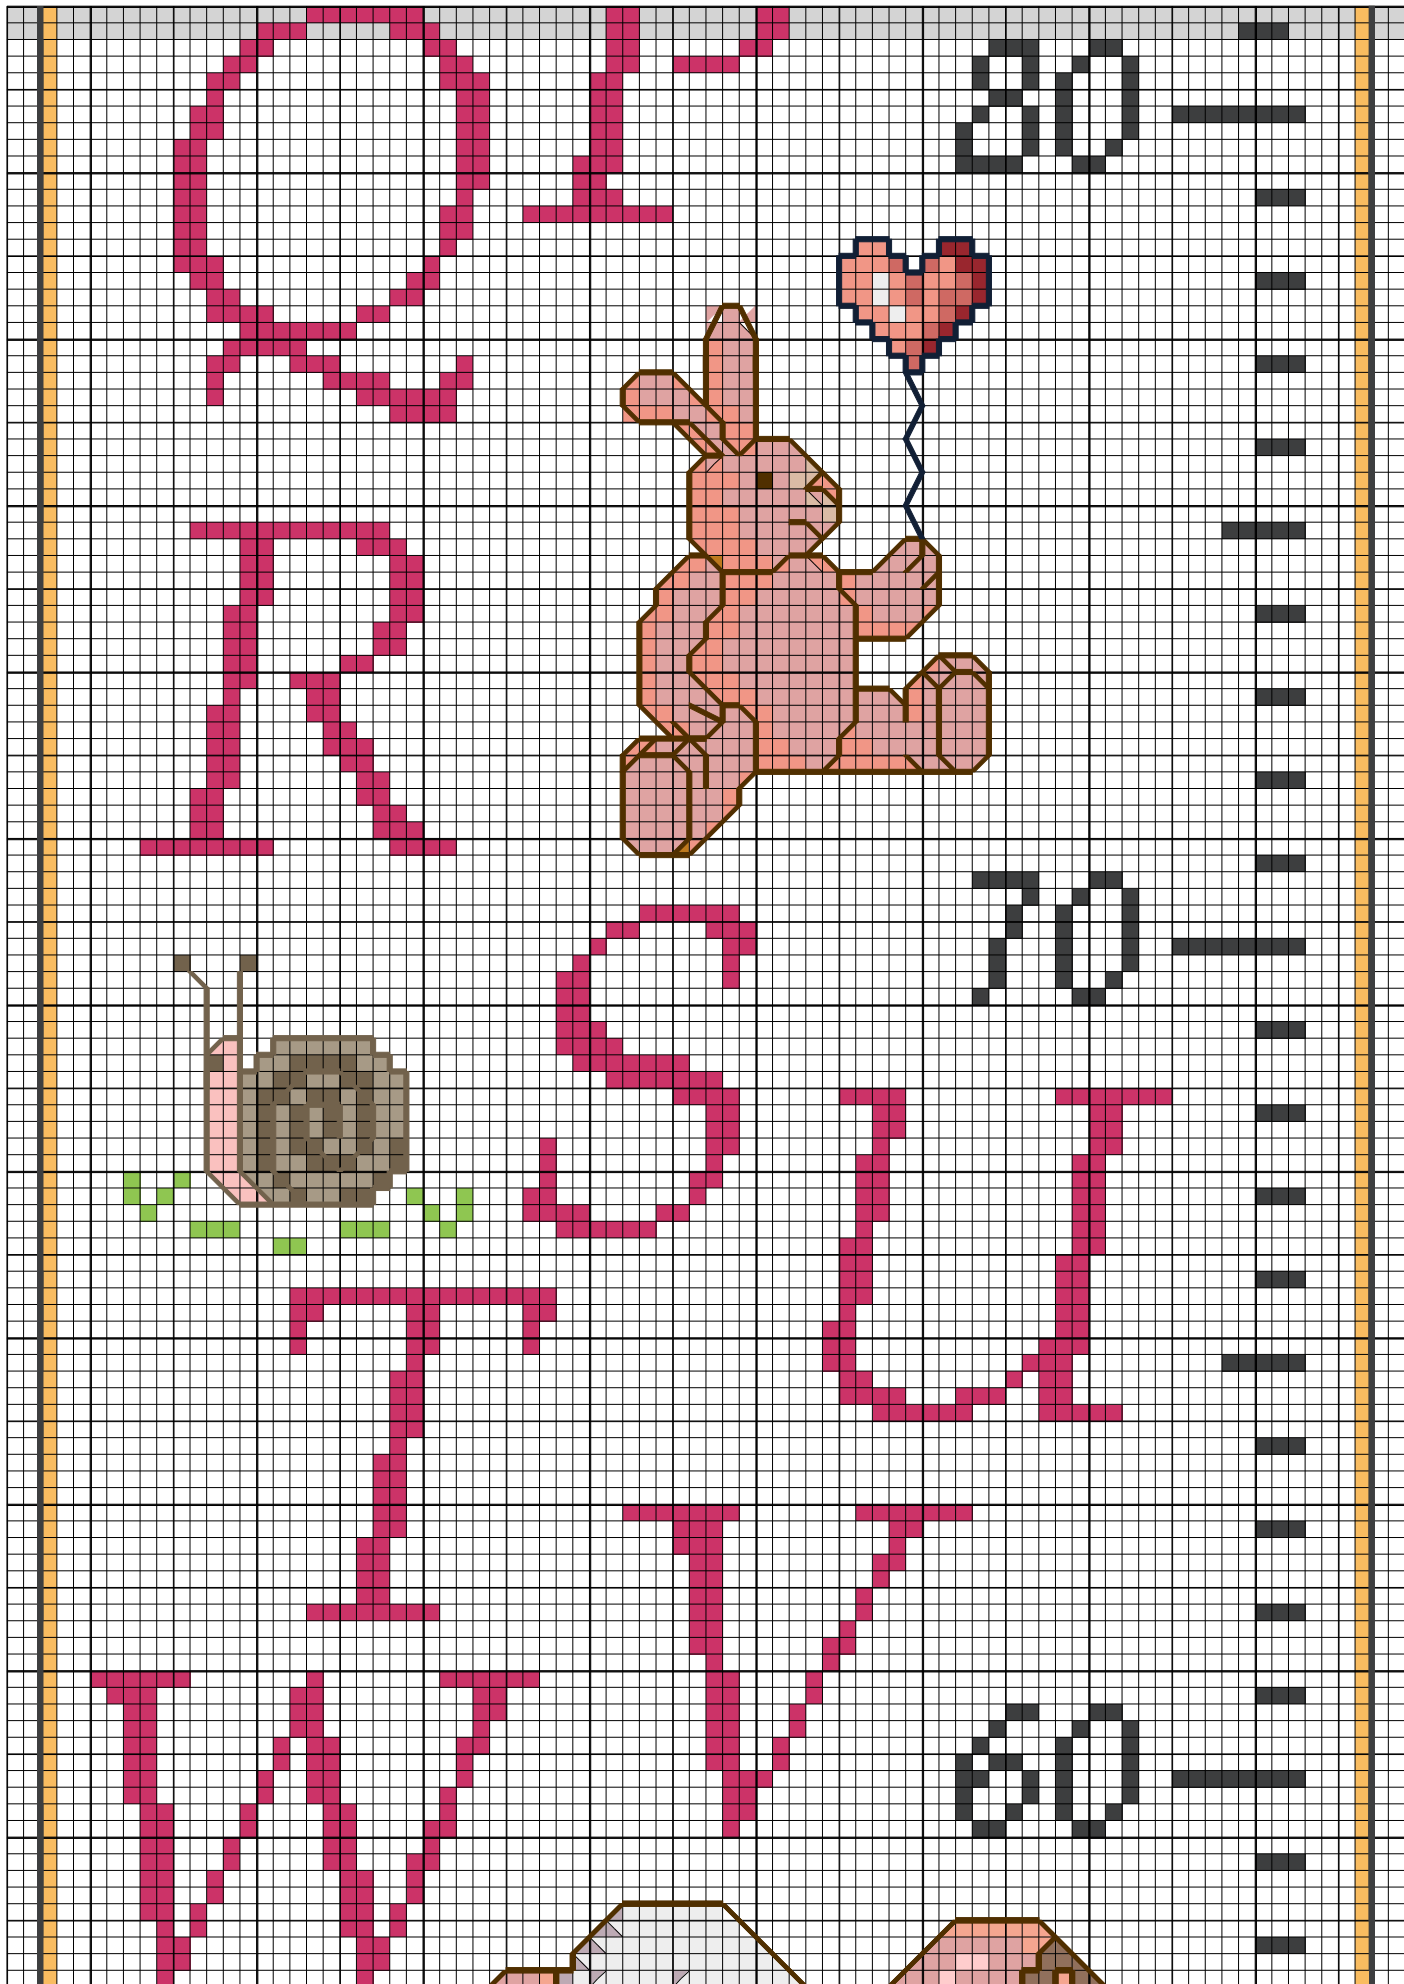

E
E
120

I
I
I
I
110

Toise abc " Mmi souricette"

	DMC	Anchor	
	Rose Grenadine	760	
	Rouge égyptien	347	
	Rose des sables	353	
	Rose fluo	956	
	Rouge lie de vin	777	
	Layette rose	819	
	Bouton de rose	605	
	Verveine rose	602	
	Peau de pêche	225	
	Peau rosée	224	
	Rouge de Mars	221	
	Brume de rose	3743	
	Lilas	209	
	Mauve	155	
	Bleu ciel	800	
	Bleu océan	824	
	Bleu orage	160	
	Vert d'eau	964	
	Citron vert	704	
	Badiane	829	
	Sisal	611	
	Vieil or	783	
	Jaune curry	972	
	Beige rosé	754	
	Rosée des prés	3774	
	Sahara	738	
	Coquillage	543	
	Laine de vigogne	3864	
	Blanc	Blanc	
	Chanvre	644	
	Gris terre d'ombre	642	
	Daim	841	
	Parfums de violette ombré	52	
	Bleu cyclades ombré	121	
	Variegated Steel Grey	53	
	Rouge Noël vif		9046
	Topaze très clair		305

Point arrière

	Rose Grenadine	760
	Rouge égyptien	347
	Mauve	155
	Bleu océan	824
	Bleu bureau	939
	Vert lierre	500
	Badiane	829
	Beige rosé	754
	Gris terre d'ombre	642
	Parfums de violette ombré	52
	Variegated Steel Grey	53

Trame 80 x 527

Zone de dessin 14.5 x 95.6 cm de 55 pts/10cm
11.3 x 74.4 cm de 71 pts/10cm

Remarque : Cette grille vous est gracieusement offerte par sa créatrice.
Il est interdit de la diffuser ou de la vendre.