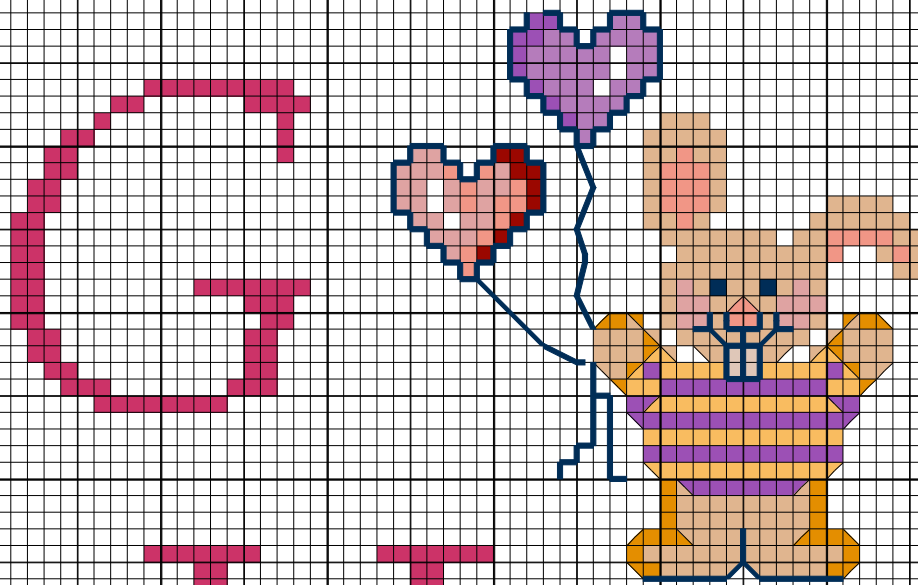

E
E
120

I
I
I
I
110

Toise abc " Mmi souricette"

	DMC	Anchor	
	Rose Grenadine	760	
	Rouge égyptien	347	
	Rose des sables	353	
	Rose fluo	956	
	Rouge lie de vin	777	
	Layette rose	819	
	Bouton de rose	605	
	Verveine rose	602	
	Peau de pêche	225	
	Peau rosée	224	
	Rouge de Mars	221	
	Brume de rose	3743	
	Lilas	209	
	Mauve	155	
	Bleu ciel	800	
	Bleu océan	824	
	Bleu orage	160	
	Vert d'eau	964	
	Citron vert	704	
	Badiane	829	
	Sisal	611	
	Vieil or	783	
	Jaune curry	972	
	Beige rosé	754	
	Rosée des prés	3774	
	Sahara	738	
	Coquillage	543	
	Laine de vigogne	3864	
	Blanc	Blanc	
	Chanvre	644	
	Gris terre d'ombre	642	
	Daim	841	
	Parfums de violette ombré	52	
	Bleu cyclades ombré	121	
	Variegated Steel Grey	53	
	Rouge Noël vif		9046
	Topaze très clair		305

Point arrière

	Rose Grenadine	760
	Rouge égyptien	347
	Mauve	155
	Bleu océan	824
	Bleu bureau	939
	Vert lierre	500
	Badiane	829
	Beige rosé	754
	Gris terre d'ombre	642
	Parfums de violette ombré	52
	Variegated Steel Grey	53

Trame 80 x 527

Zone de dessin 14.5 x 95.6 cm de 55 pts/10cm
11.3 x 74.4 cm de 71 pts/10cm

Remarque : Cette grille vous est gracieusement offerte par sa créatrice.
Il est interdit de la diffuser ou de la vendre.