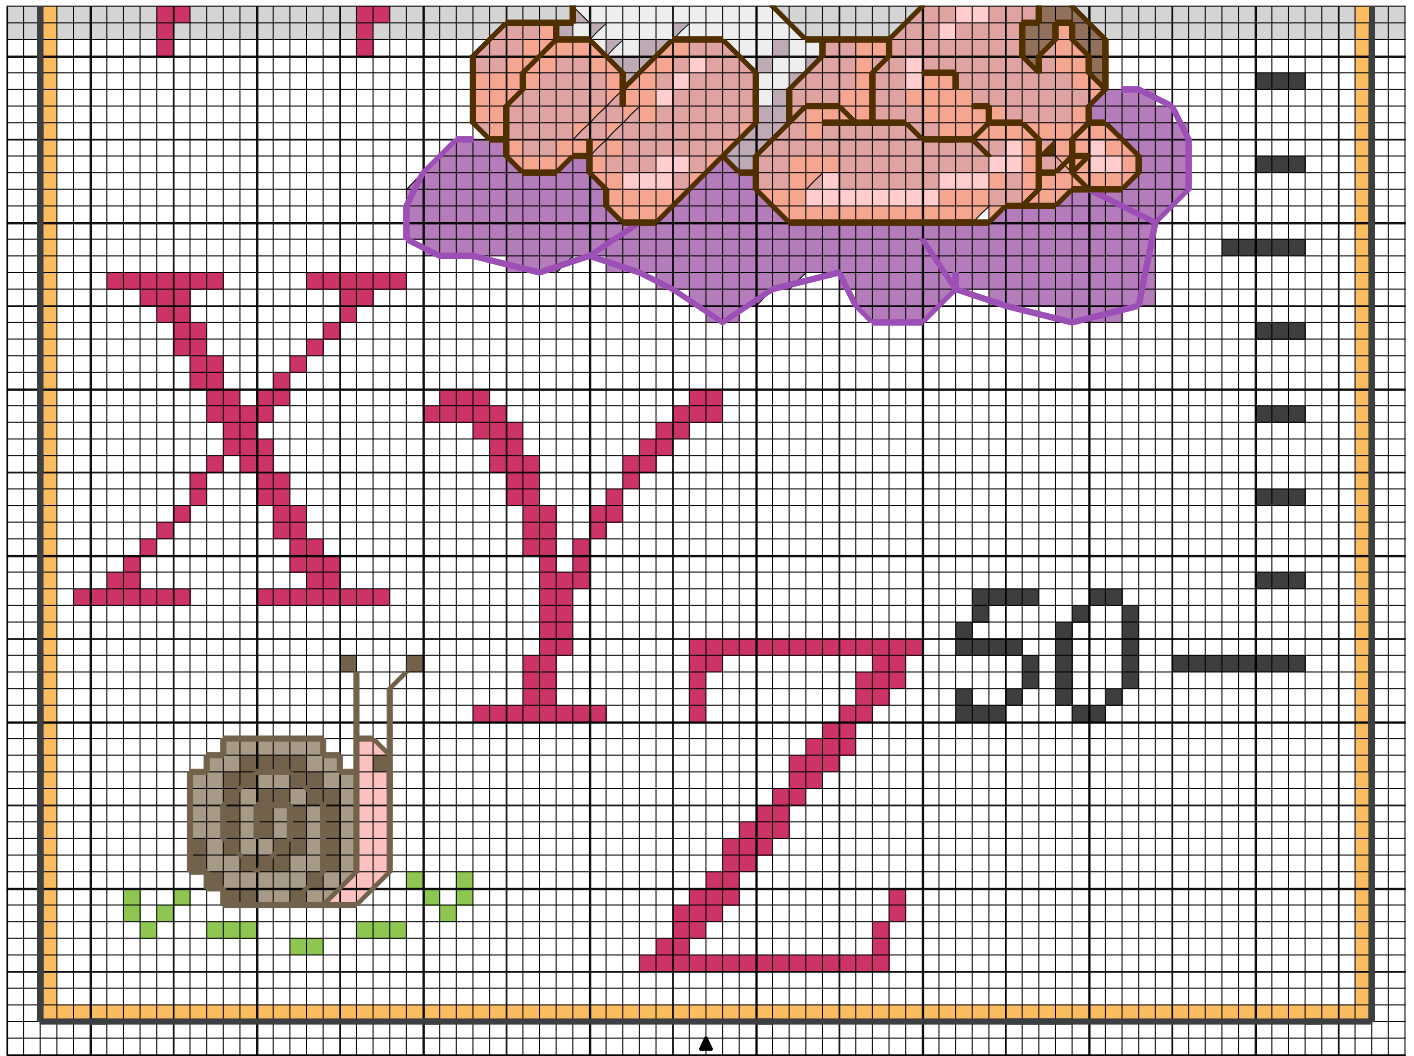

E
E
120

I
I
I
I
110

Toise abc " Mmi souricette"

	DMC	Anchor	
	Rose Grenadine	760	
	Rouge égyptien	347	
	Rose des sables	353	
	Rose fluo	956	
	Rouge lie de vin	777	
	Layette rose	819	
	Bouton de rose	605	
	Verveine rose	602	
	Peau de pêche	225	
	Peau rosée	224	
	Rouge de Mars	221	
	Brume de rose	3743	
	Lilas	209	
	Mauve	155	
	Bleu ciel	800	
	Bleu océan	824	
	Bleu orage	160	
	Vert d'eau	964	
	Citron vert	704	
	Badiane	829	
	Sisal	611	
	Vieil or	783	
	Jaune curry	972	
	Beige rosé	754	
	Rosée des prés	3774	
	Sahara	738	
	Coquillage	543	
	Laine de vigogne	3864	
	Blanc	Blanc	
	Chanvre	644	
	Gris terre d'ombre	642	
	Daim	841	
	Parfums de violette ombré	52	
	Bleu cyclades ombré	121	
	Variegated Steel Grey	53	
	Rouge Noël vif		9046
	Topaze très clair		305

Point arrière

	Rose Grenadine	760
	Rouge égyptien	347
	Mauve	155
	Bleu océan	824
	Bleu bureau	939
	Vert lierre	500
	Badiane	829
	Beige rosé	754
	Gris terre d'ombre	642
	Parfums de violette ombré	52
	Variegated Steel Grey	53

Trame 80 x 527

Zone de dessin 14.5 x 95.6 cm de 55 pts/10cm
11.3 x 74.4 cm de 71 pts/10cm

Remarque : Cette grille vous est gracieusement offerte par sa créatrice.
Il est interdit de la diffuser ou de la vendre.