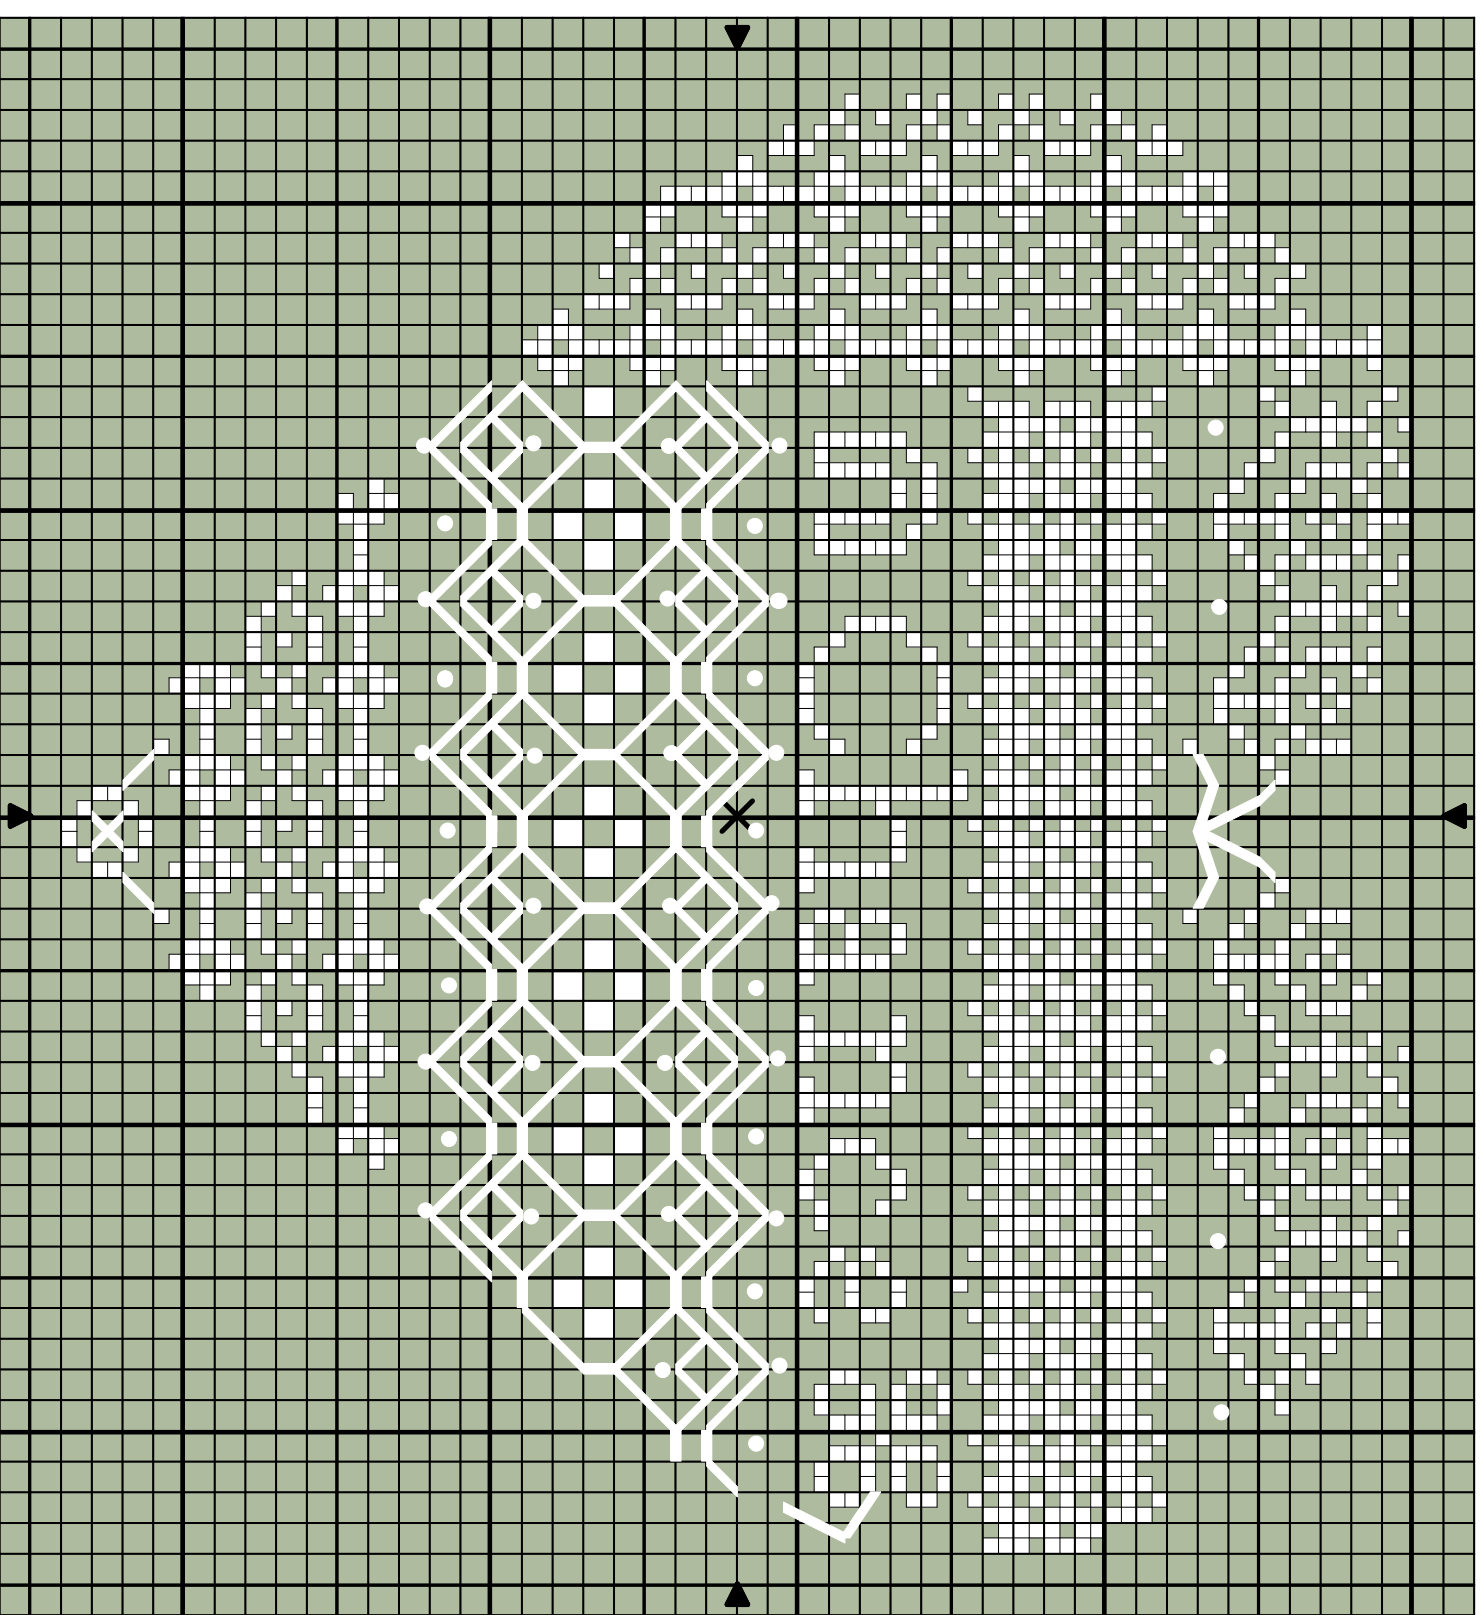

Informations et Conseils pour l'ouvrage.

Dimensions 60 x 60 points sans les marges

Toile recommandée pour la broderie :

- étamine ,lip,

Fouritures Fils DMC

N° B5200

Comprend des points de noeud.

Vous pouvez les remplacer par des perles de rocaille.

Mais aussi le fer à cheval et le trèfle par des charms sur le même thème.

Vous trouverez les explications pour le montage sur le site de la créatrice

<http://carpetdebrosseuse.over-blog.com/>

Création Isa R.

Grille pour Broderie au point de croix, points spéciaux

cœur de dentelle « Chance »

Coeur de dentelle " Chance" / Isa R

DMC

Blanc Lumière B5200

Petits-points en :

Blanc Lumière B5200

Point arrière

Blanc Lumière B5200

Points de noeud

<légende des points de noeud, ligne 1>

Zone de dessin 6.9 x 6.3 cm de 70 pts/10cm
4.4 x 4.0 cm de 110 pts/10cm
4.0 x 3.7 cm de 120 pts/10cm
3.4 x 3.1 cm de 140 pts/10cm
3.0 x 2.8 cm de 160 pts/10cm