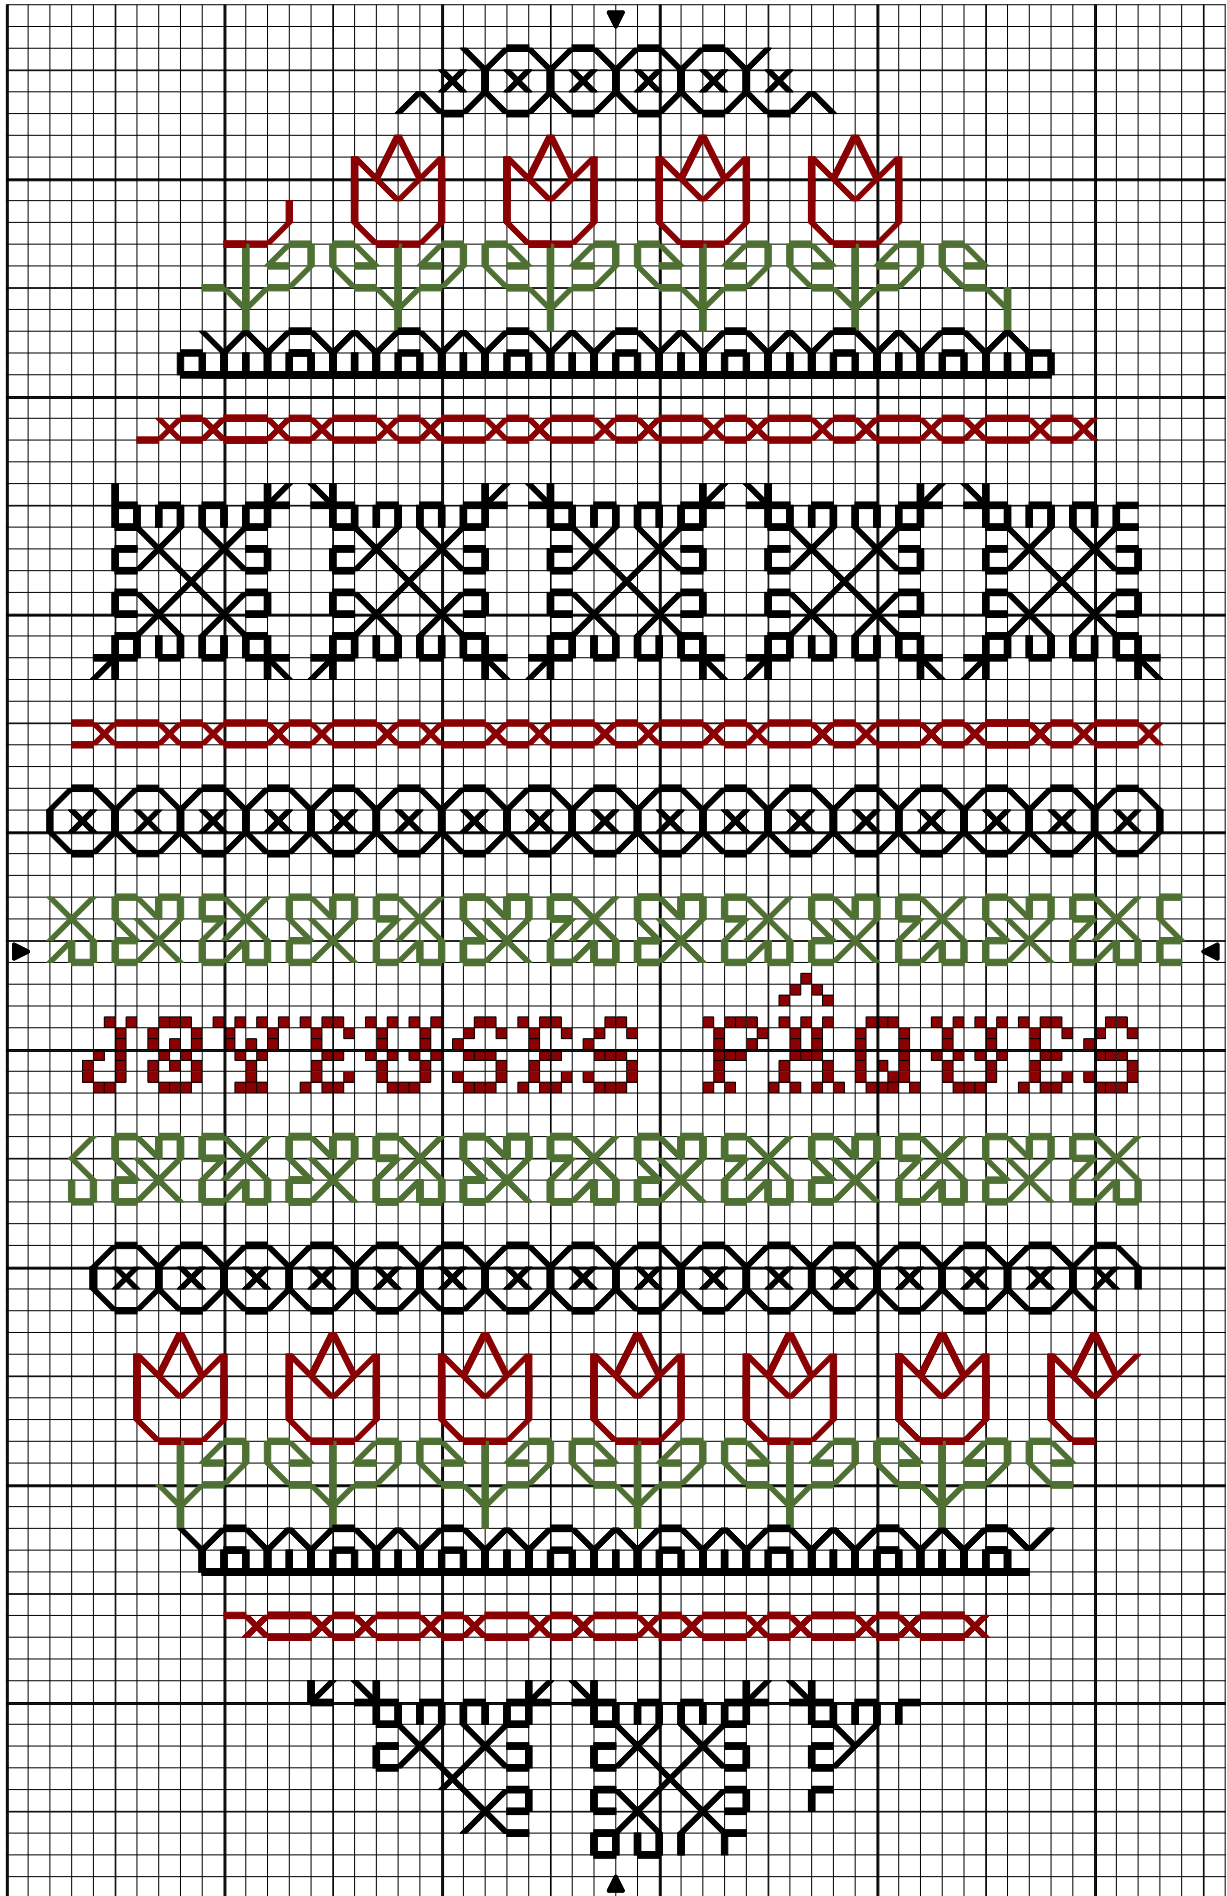

Oeuf miniature blackwork

Oeuf miniature blackwork

DMC

Petits-points en :

Rouge de Chine 304

Point arrière

 Rouge de Chine 304

 Vert basilic 987

 Noir 310

Trame 52 x 83

Zone de dessin 7.4 x 11.9 cm de 70 pts/10cm

Remarque : Modèle déposé

Toute reproduction interdite.

Ne peut ni être vendue ni diffusée  
sans l'autorisation de son auteur.

Il est réservé uniquement à un usage personnel

Dessin par :: isa R.

Copyright © Par : isa R <http://carnetdebrodeuse.over-blog.com/>