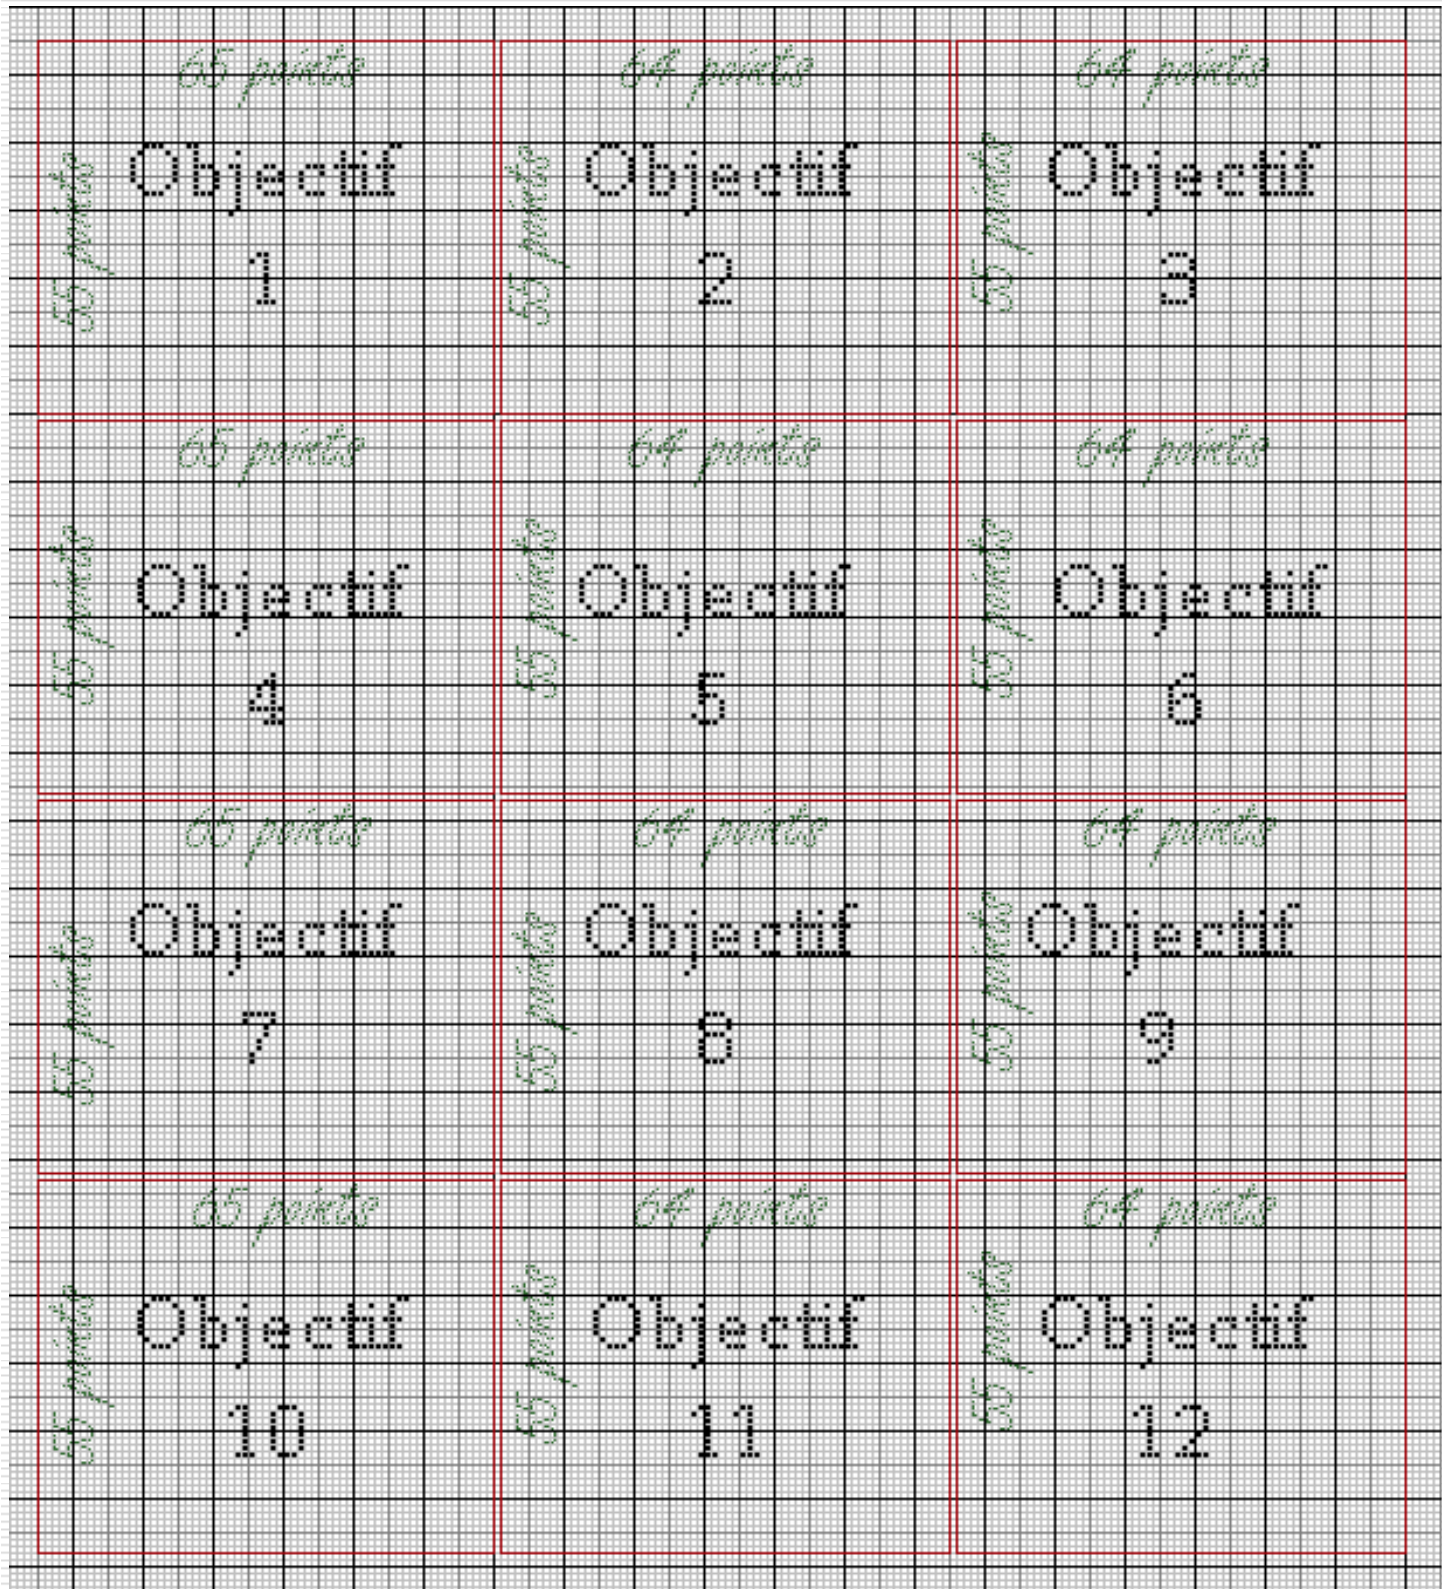

« Calendrier perpétuel »

*Une création originale
d'Isa R.*

Modèle déposé.

Toute reproduction interdite.
Ne peut ni être vendue ni diffusée
sans l'autorisation de son auteur.

<http://carnetdebrosdeuse.over-blog.com/>