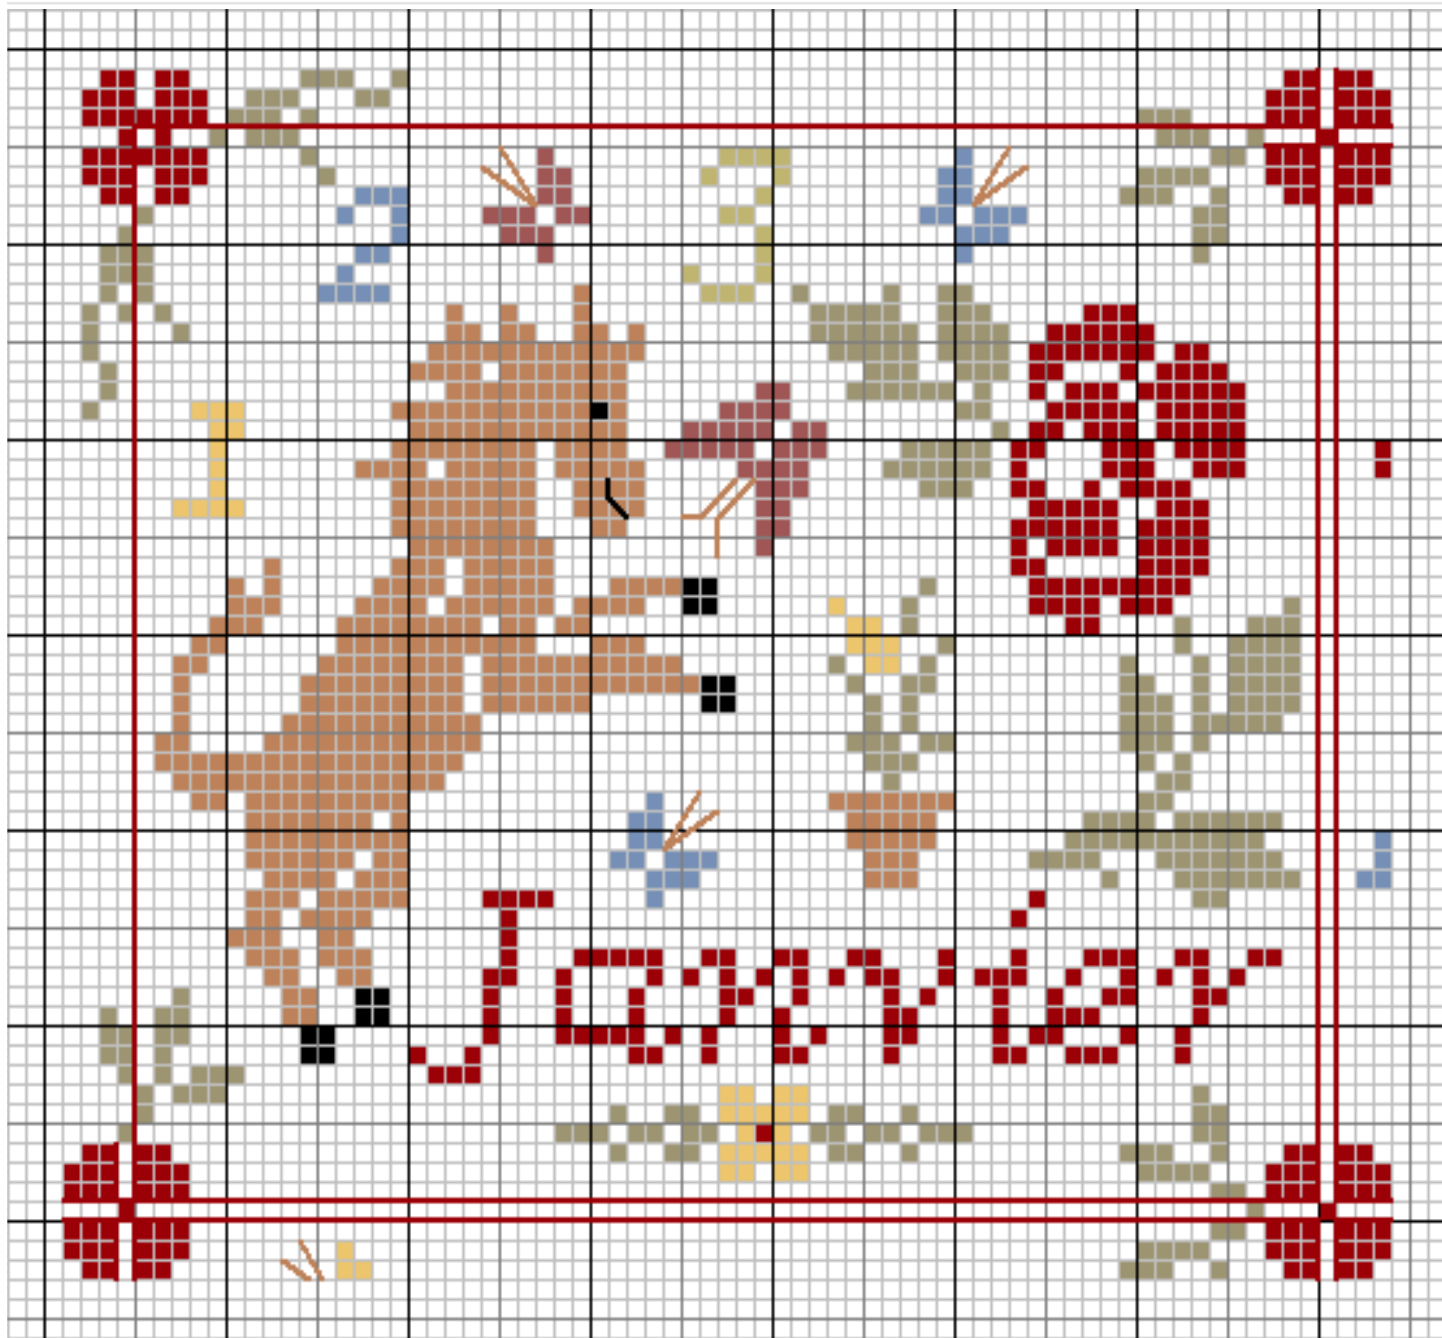

« Calendrier perpétuel »

*Une création originale
d'Isa R.*

<http://carnetdebroseuse.over-blog.com/>

Modèle déposé.

Toute reproduction interdite.
Ne peut ni être vendue ni diffusée
sans l'autorisation de son auteur.

« Calendrier perpétuel »

*Une création originale
d'Isa R.*

Modèle déposé.

Toute reproduction interdite.
Ne peut ni être vendue ni diffusée
sans l'autorisation de son auteur.

<http://carnetdebrosdeuse.over-blog.com/>

« Calendrier perpetuel »

Partie 1

*Une création originale
d'Isa R.*

Modèle déposé.

<http://carnetdebrodeuse.over-blog.com/>

« Calendrier perpetuel »

Partie 1

Une création originale

Trame 202 x 229

Zone de dessin 36.6 x 41.5 cm de 55 pts/10cm
28.5 x 32.3 cm de 71 pts/10cm

Une création originale

d'Isa R.

Modèle déposé.

<http://carnetdebrodeuse.ouer-blog.com/>

Toute reproduction interdite.
Ne peut ni être vendue ni diffusée
sans l'autorisation de son auteur.