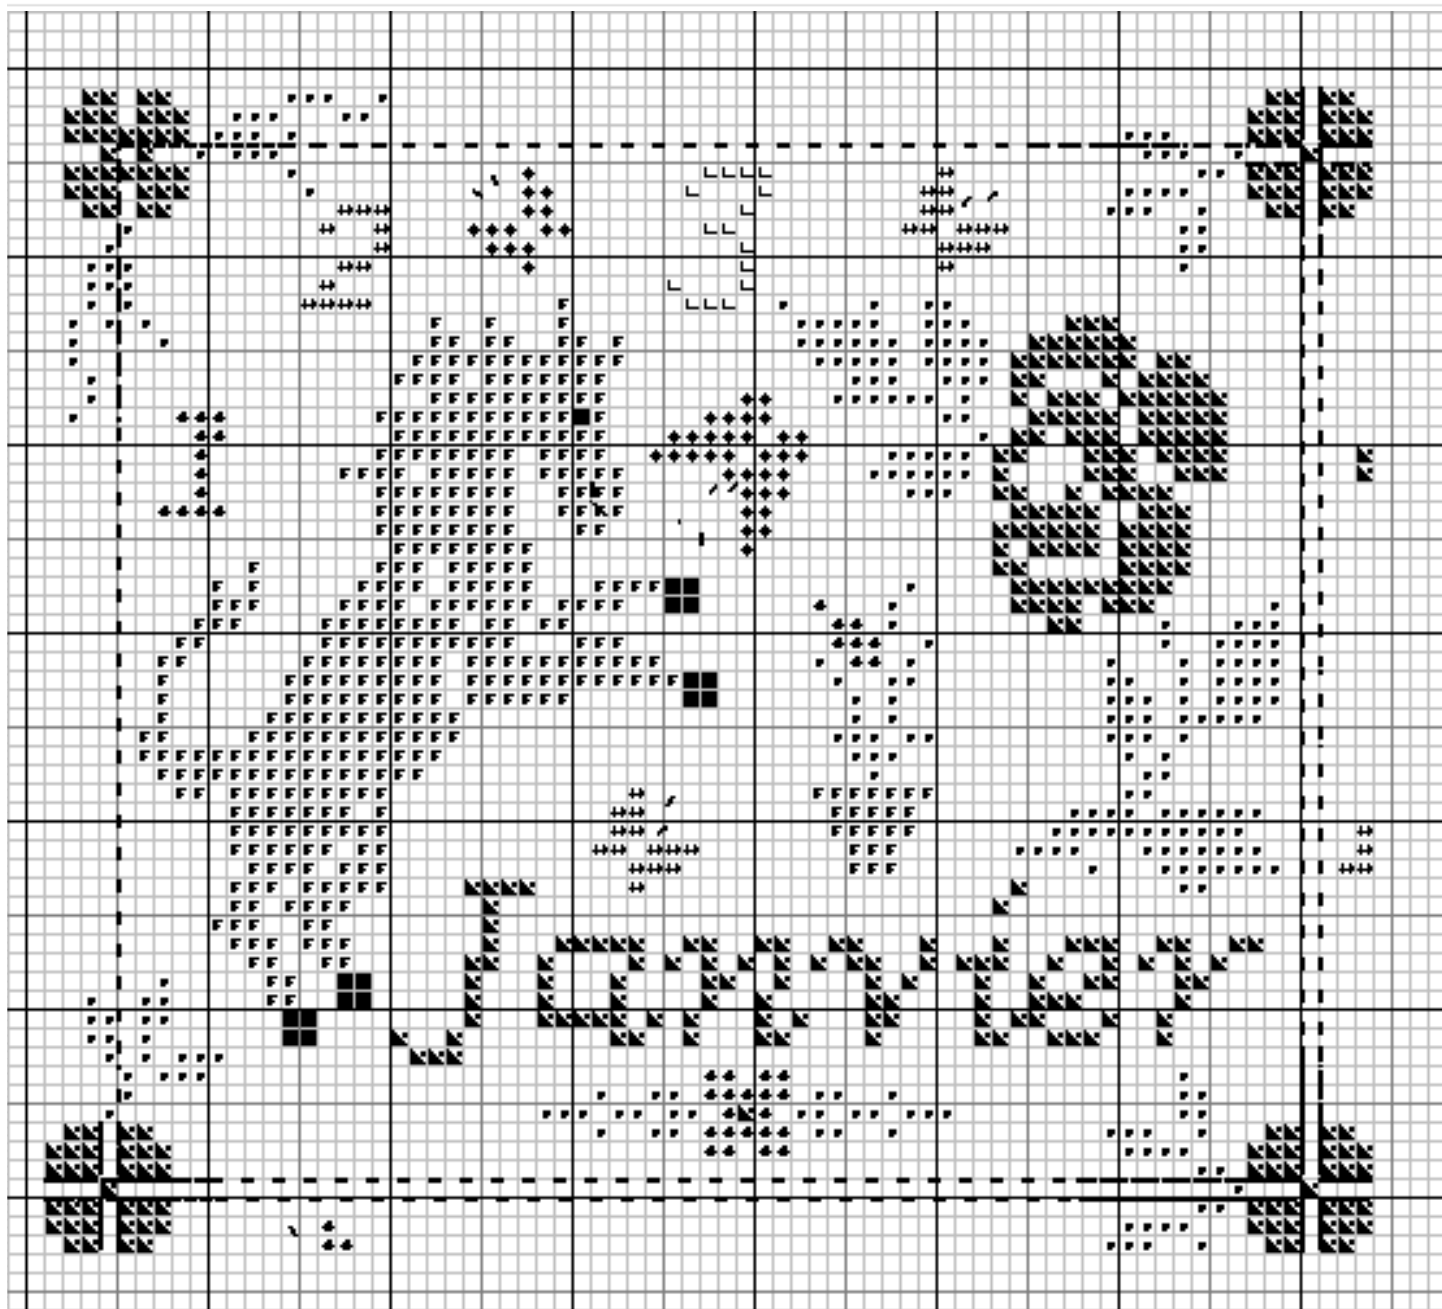

« Calendrier perpétuel »

*Une création originale
d'Isa R.*

<http://carnetdebroseuse.over-blog.com/>

Modèle déposé.

Toute reproduction interdite.
Ne peut ni être vendue ni diffusée
sans l'autorisation de son auteur.

« Calendrier perpétuel »

*Une création originale
d'Isa R.*

Modèle déposé.

Toute reproduction interdite.
Ne peut ni être vendue ni diffusée
sans l'autorisation de son auteur.

<http://carnetdebrosdeuse.over-blog.com/>

« Calendrier perpetuel »

Partie 1

*Une création originale
d'Isa R.*

Modèle déposé.

<http://carnetdebrodeuse.over-blog.com/>

« Calendrier perpetuel »

Partie 1

Une création originale

Trame 202 x 229

Zone de dessin 36.6 x 41.5 cm de 55 pts/10cm
28.5 x 32.3 cm de 71 pts/10cm

Une création originale

d'Isa R.

Modèle déposé.

<http://carnetdebrodeuse.ouer-blog.com/>

Toute reproduction interdite.
Ne peut ni être vendue ni diffusée
sans l'autorisation de son auteur.