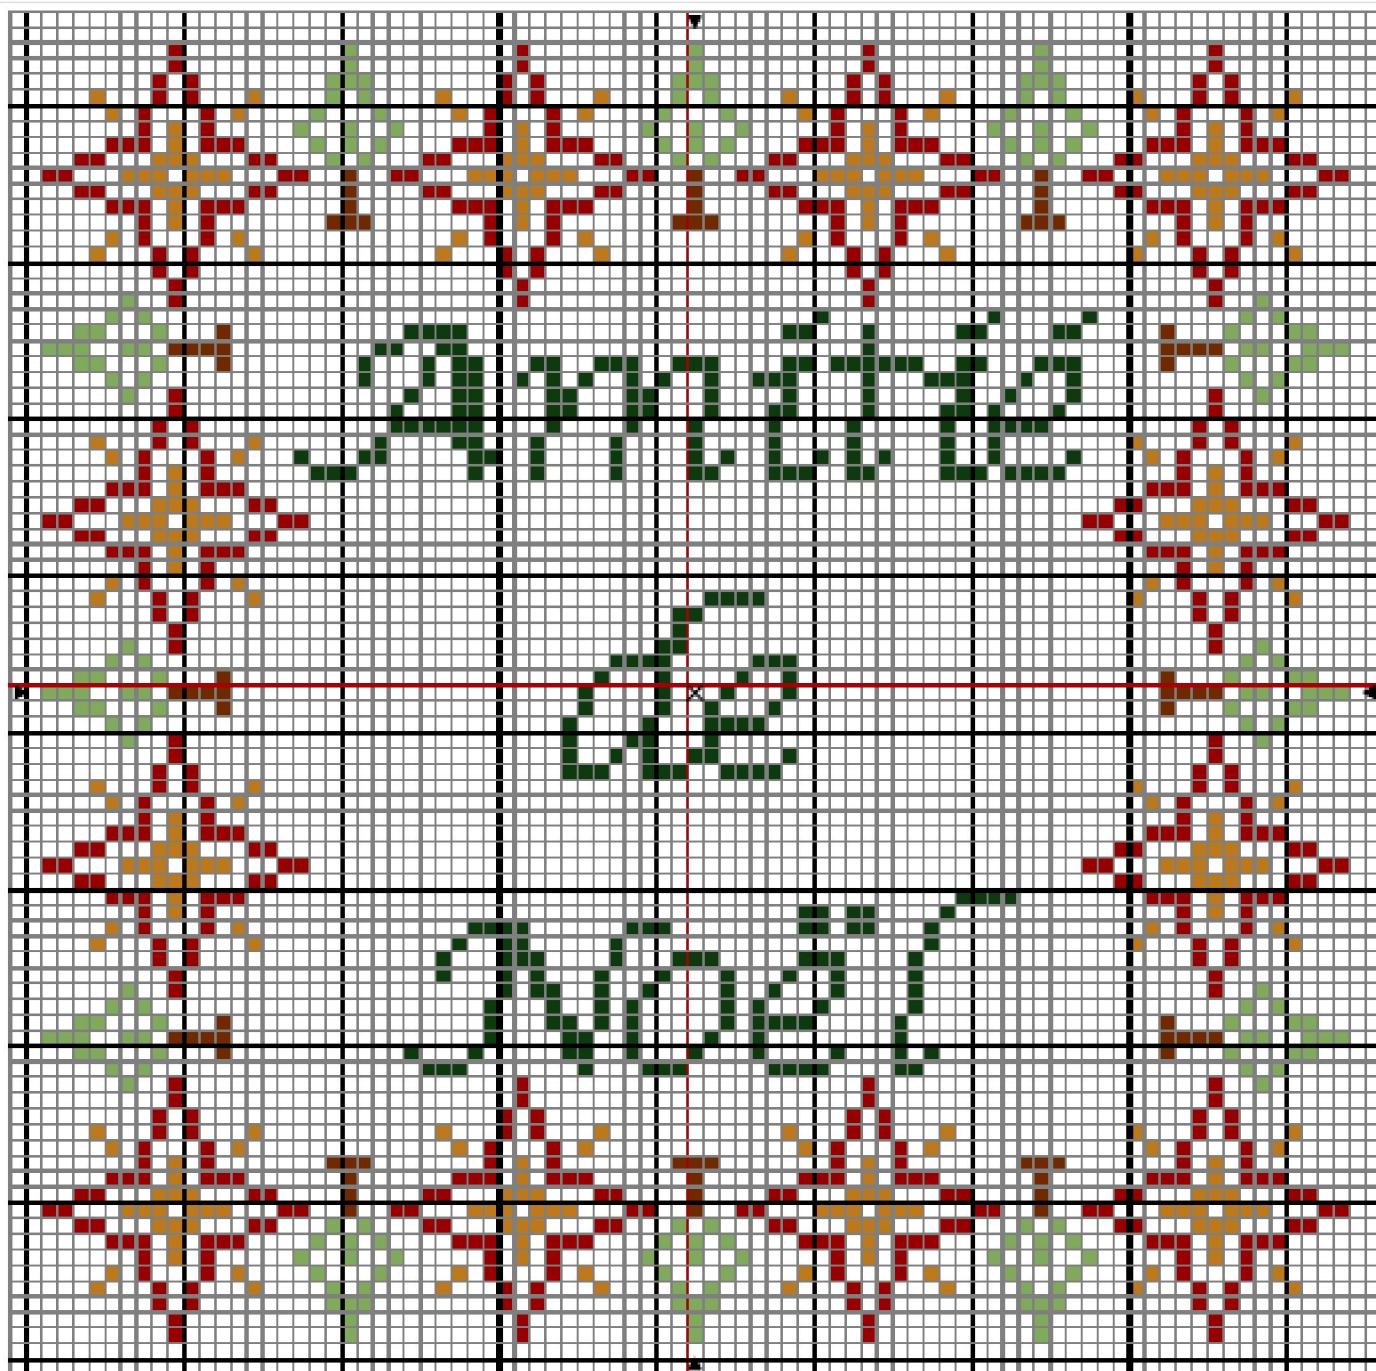

«Amitié de Noël»

*Une création originale
d'Isa R.*

<http://carnetdebrodeuse.over-blog.com/>

*Une création originale
d'Isa R.*

<http://carnetdebrodeuse.over-blog.com/>

Modèle déposé

Toute reproduction interdite.
Ne peut ni être vendue ni diffusée
sans l'autorisation de son auteur.

Amitié de Noël

	DMC
Rouge japonais	817
Vert sapin	3818
Vert fenouil	989
Vieil or	783
Châtaigne	975

Zone de dessin 15.1 x 15.1 cm de 55 pts/10cm
13.8 x 13.8 cm de 60 pts/10cm
11.9 x 11.9 cm de 70 pts/10cm