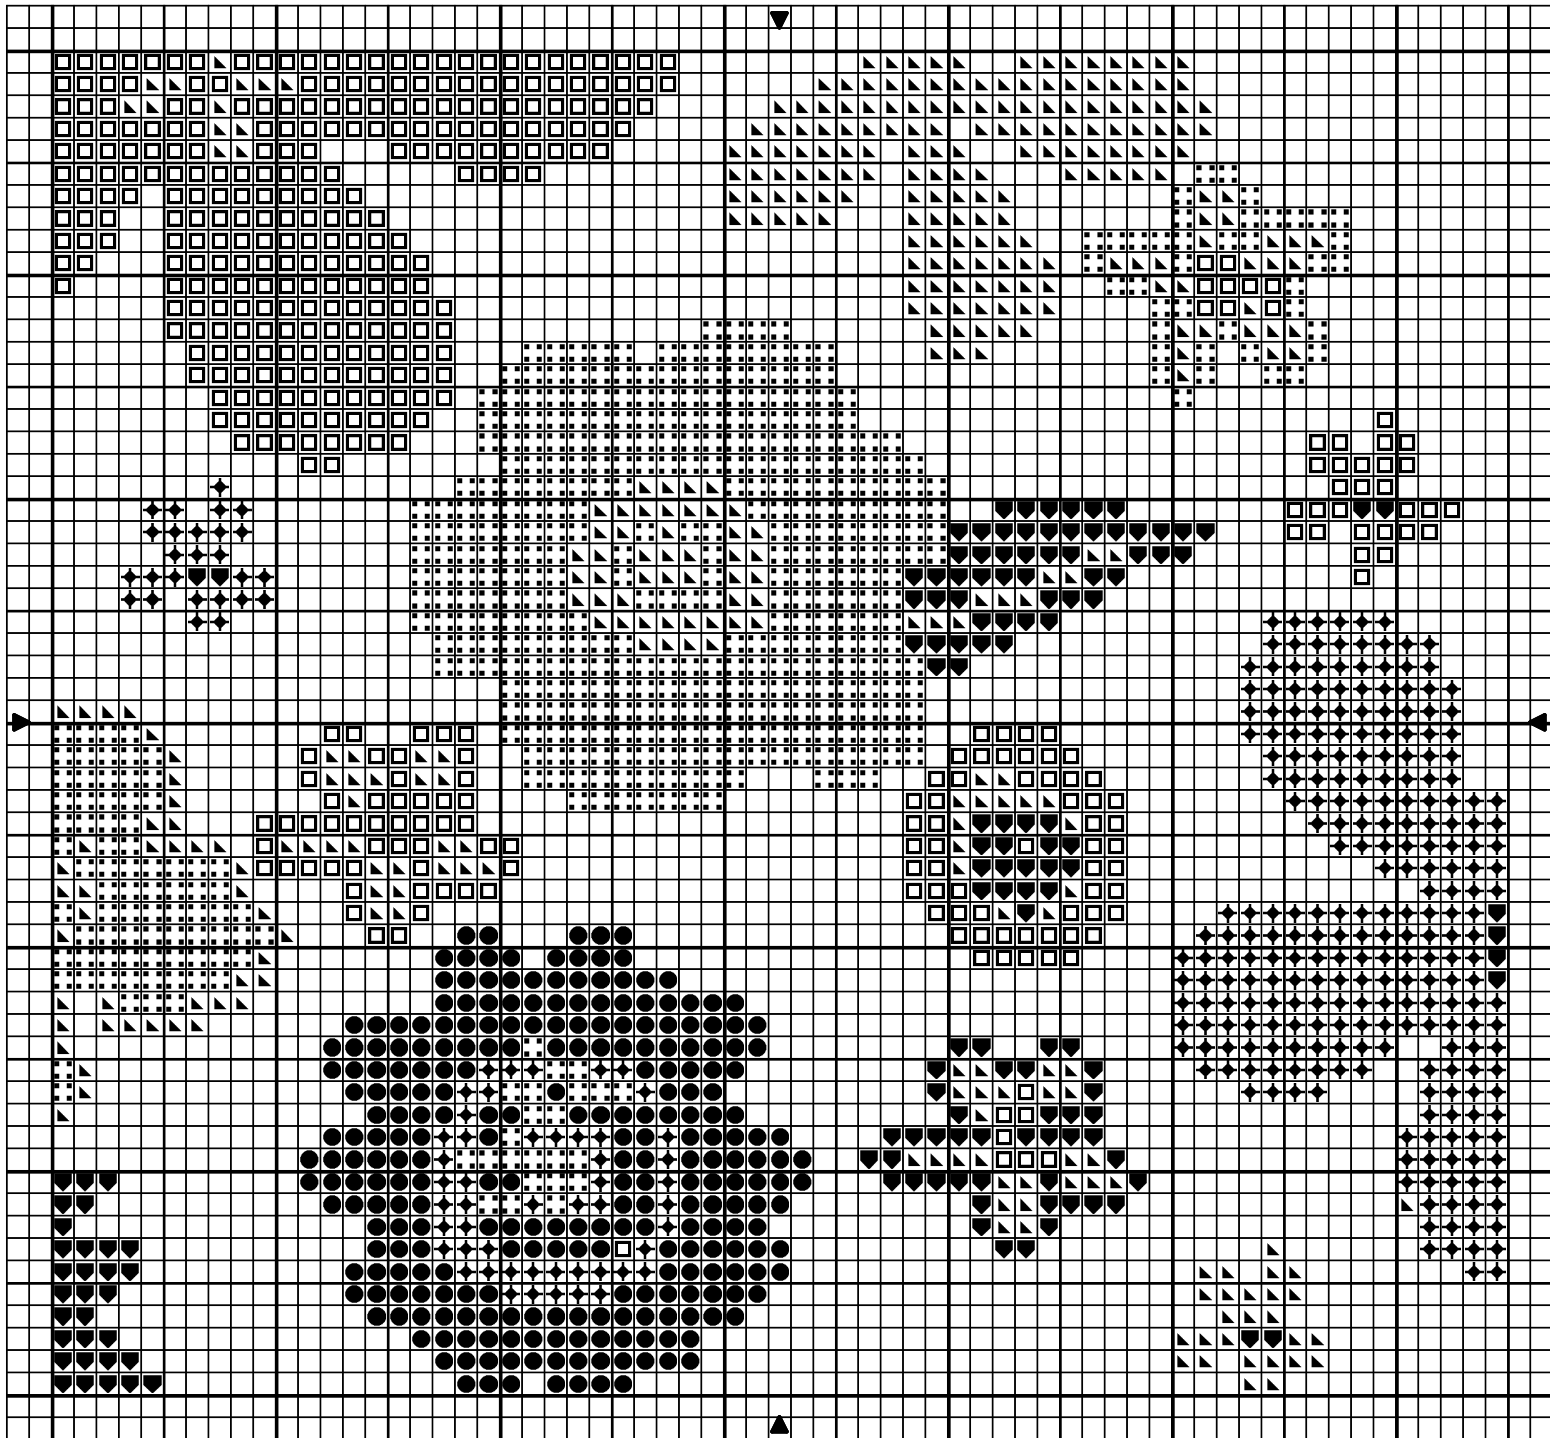

Flower Power

Flower Power

●	Cerise	DMC 815
◻	Poivre rose	DMC 3731
◻	Litchee	DMC 3727
◻	Vert menthe	DMC 3345
▲	Bourgeon vert	DMC 472
◆	Vert bronze clair	DMC 832

Nombre de points : 65 x 60

Dessiné par: Valérie

Copyright © Blog Talons Aiguilles