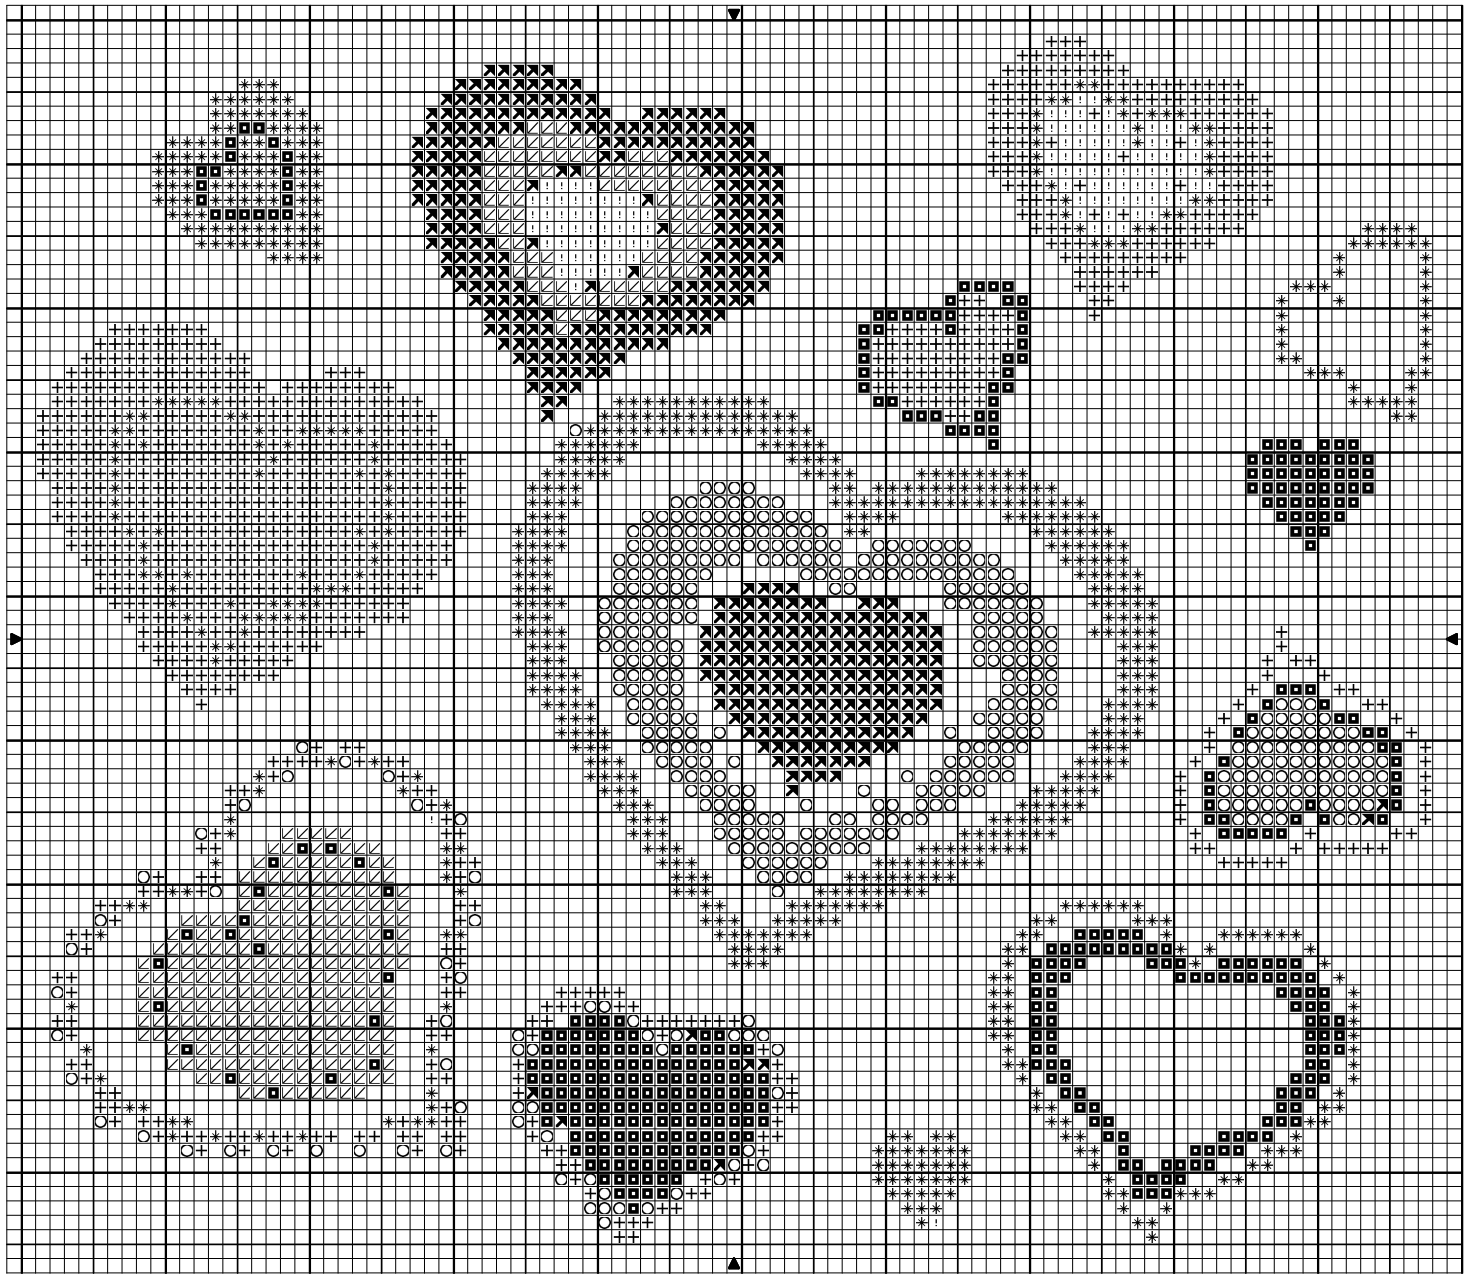

Coeur Flower Power

Coeur Flower Power

■	Rouge-baiser	DMC 498
*	Lagune turquoise	598
+	Citron vert	704
↙	Clémentine	742
↘	Marron doré	3826
○	Teddy	436
!	Blanc Lumière	B5200

Nombre de points : 97 x 84

Dessiné par: Valérie

Copyright © Blog Talons Aiguilles