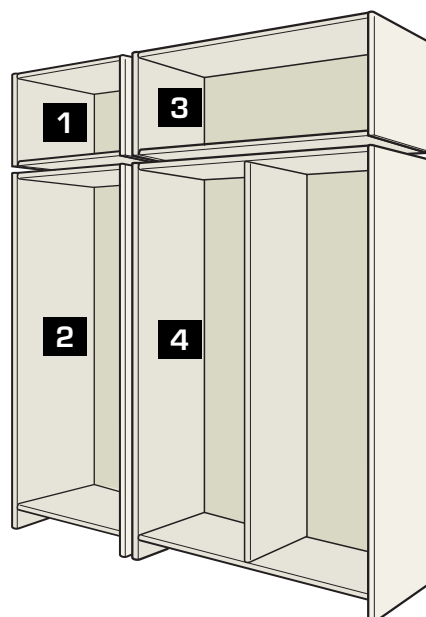

authentiques

Style 1^{er} Prix en chêne finition clair

chêne**

Style

1^{er} PRIX signé LAPEYRE
210€*

H. X I. EN CM	A VERNIR
66 x 62	55 €
x 120	65 €
183 x 62	125 €
x 120	145 €
249 x 62	180 €
x 120	210 €*

Aménagement spécial portes battantes

Ces éléments sont proposés en 2 largeurs. En mélaminé décor hêtre.

Caissons
Largeur 62 cm, profondeur 60 cm
1 • Hauteur 66 cm : 65 €
2 • Hauteur 183 cm : 113 €

Caissons
Largeur 120 cm, profondeur 60 cm
3 • Hauteur 66 cm : 87 €
4 • Hauteur 183 cm : 152 €

Tiroir
Hauteur 15,5 cm. L'unité : 26 €

Tablettes
Fourni avec taquets métalliques.
Lot de 2 tablettes : 22 €