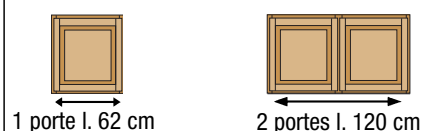

Classique en sapin finition gris cendré

bois exotique

Style

H. X I. EN CM	A VERNIR
66 x 62	65 €
x 120	115 €
183 x 62	175 €
x 120	309 €
249 x 62	240 €
x 120	424 €

A savoir

- Les placards battants sont disponibles :

- en 4 hauteurs

- en 2 largeurs

sapin massif

Classique

1^{er} PRIX signé LAPEYRE
179 €*

H. X I. EN CM	A VERNIR
66 x 62	59 €
x 120	115 €
129 x 62	109 €
x 120	209 €
183 x 62	159 €
x 120	179 €*
249 x 62	218 €
x 120	294 €