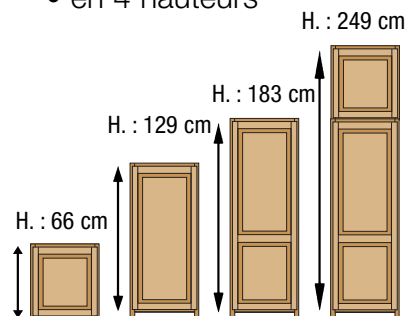

Les façades de 129 cm, 183 cm et 249 cm sont recoupables de 6,6 cm en hauteur.

Finitions sapin

Incolore Clair Blanc nacré Gris cendré Cannelle

Finitions chêne

Clair

Achetez un placard sans vous déplacer
www.lapeyre.fr

Classique en sapin finition gris cendré

bois exotique

Style

H. X I. EN CM	A VERNIR
66 x 62	65 €
x 120	115 €
183 x 62	175 €
x 120	309 €
249 x 62	240 €
x 120	424 €

A savoir

- Les placards battants sont disponibles :

- en 4 hauteurs

- en 2 largeurs

sapin massif

Classique

1^{er} PRIX signé LAPEYRE
179 €*

H. X I. EN CM	A VERNIR
66 x 62	59 €
x 120	115 €
129 x 62	109 €
x 120	209 €
183 x 62	159 €
x 120	179 €*
249 x 62	218 €
x 120	294 €