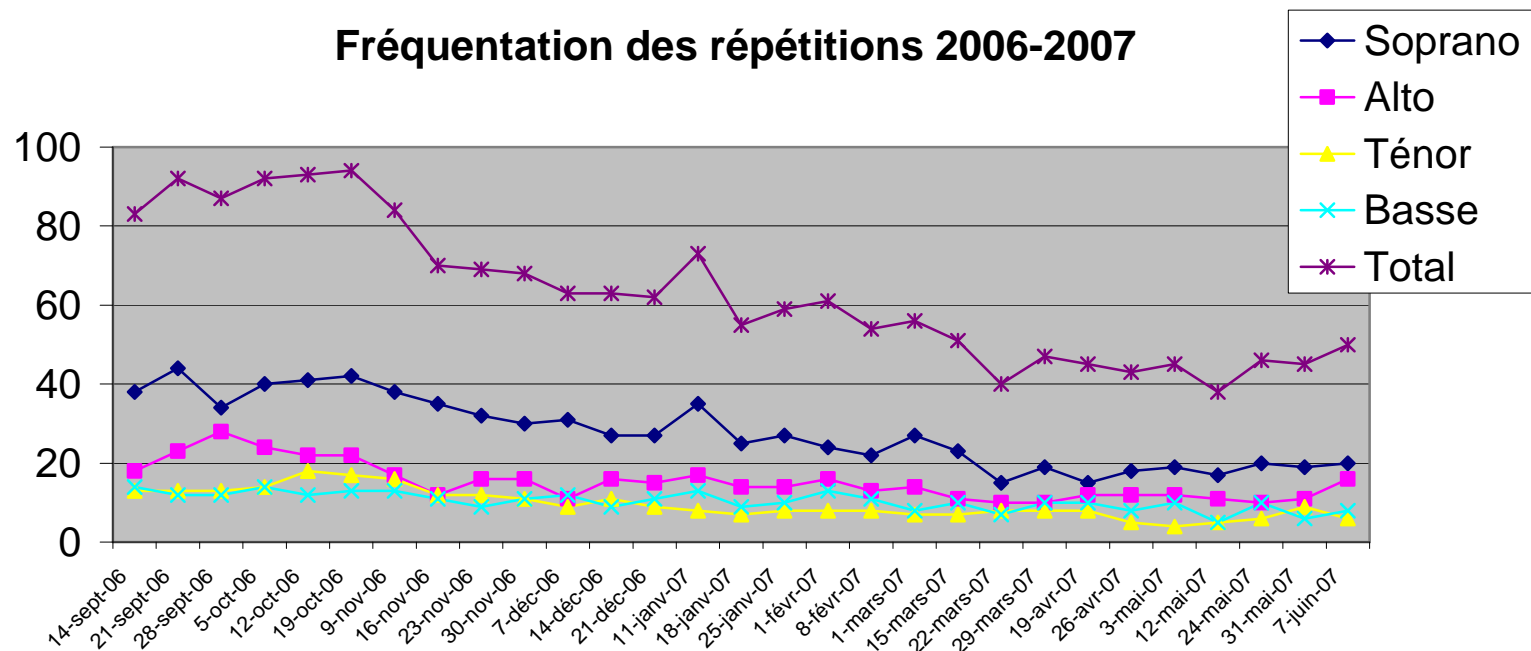

Chorale de la Butte

Fréquentation des répétitions 2006-2007

Fréquentation des répétitions 2007-2008

fréquentation des répétitions 2008-2009

fréquentation des répétitions 2009-2010

fréquentation des répétitions 2010-2011