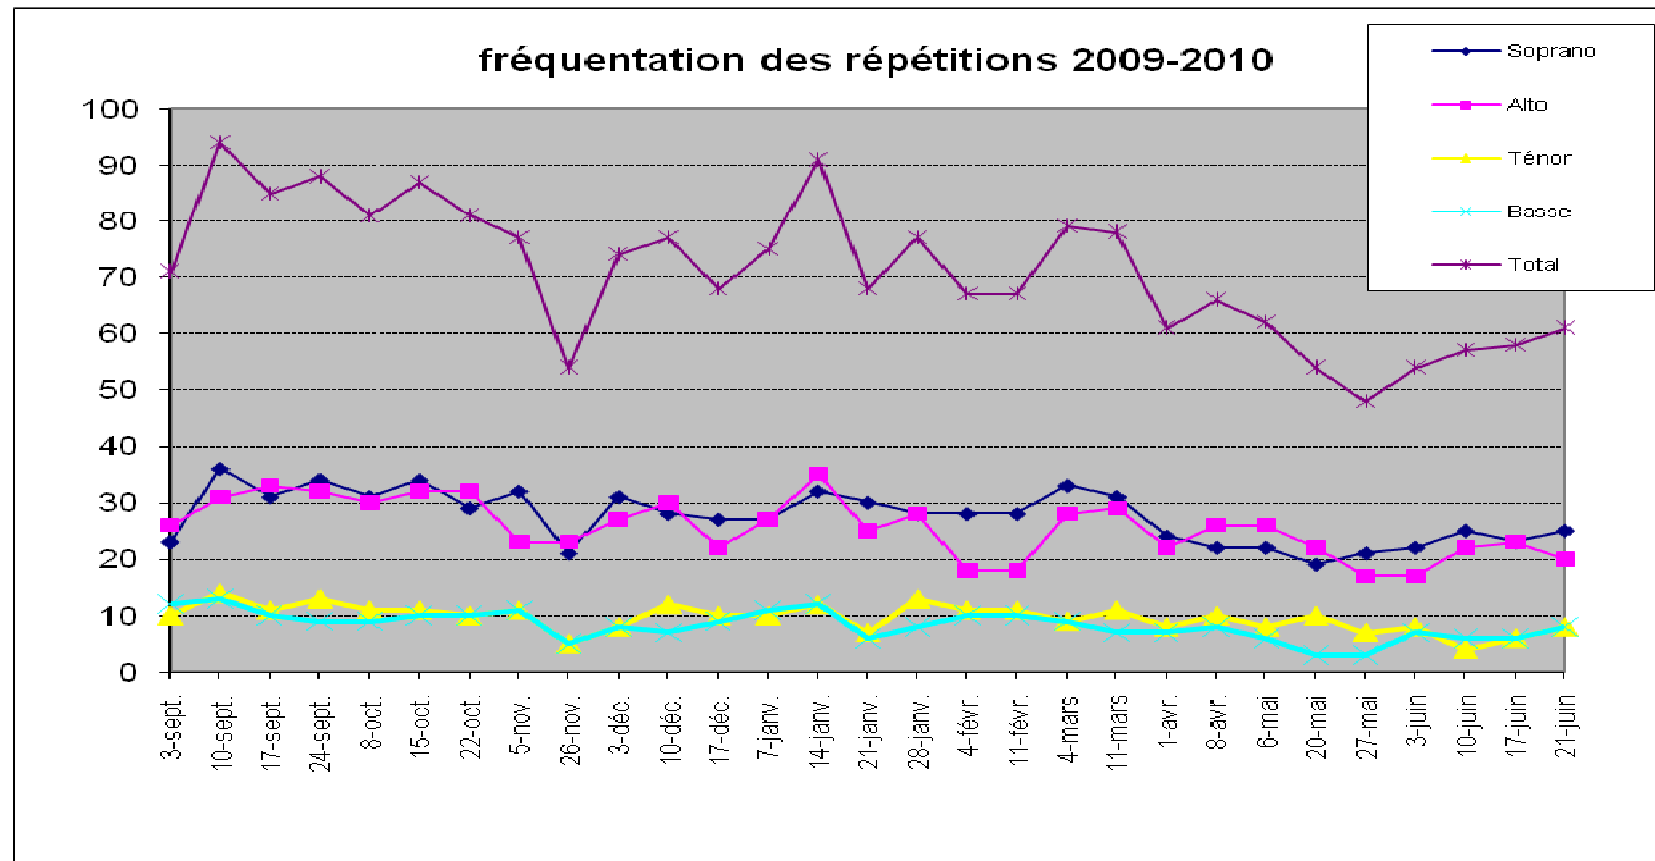

Chorale de la Butte

Fréquentation des répétitions 2006-2007

Fréquentation des répétitions 2007-2008

fréquentation des répétitions 2008-2009

fréquentation des répétitions 2009-2010

fréquentation des répétitions 2010-2011