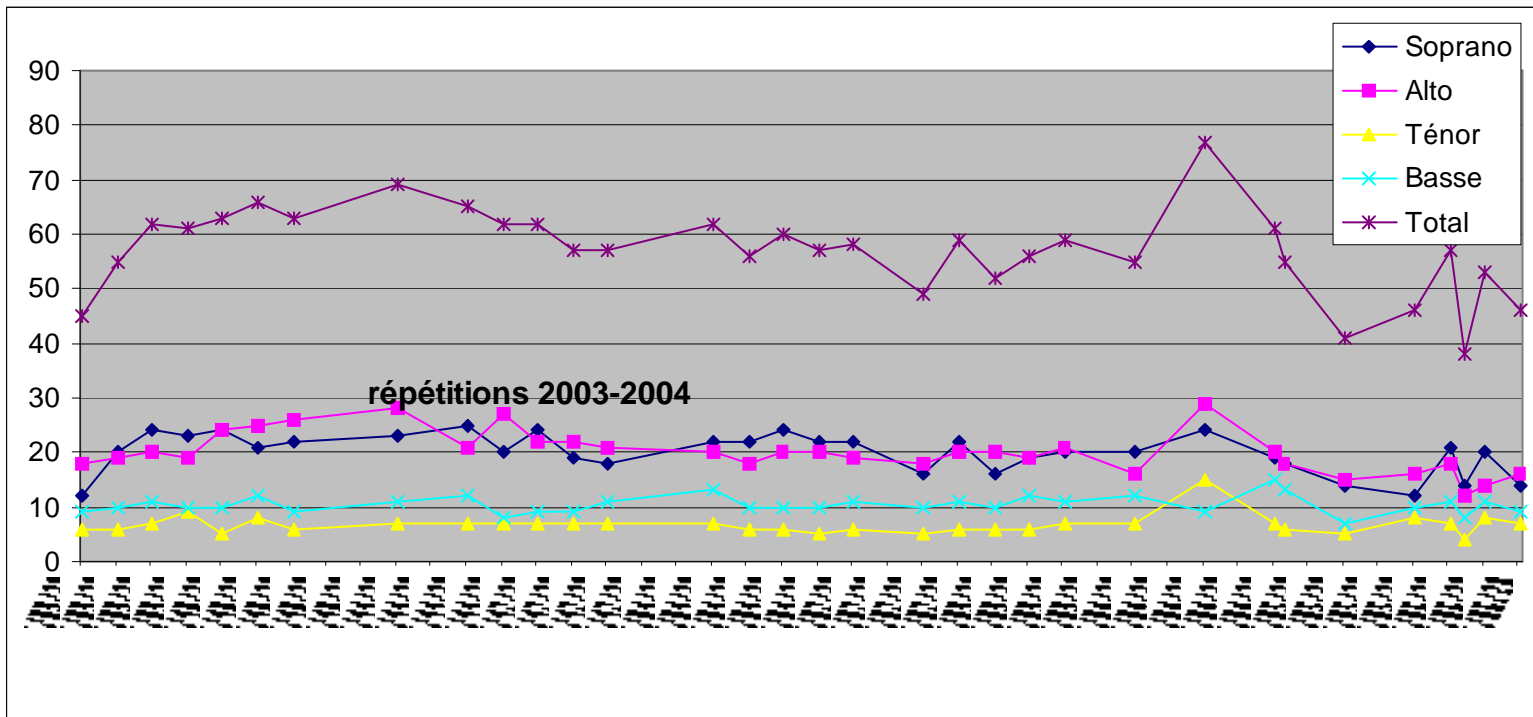

Chorale de la Butte

Fréquentation des répétitions 2006-2007

Fréquentation des répétitions 2007-2008

fréquentation des répétitions 2008-2009

fréquentation des répétitions 2009-2010

fréquentation des répétitions 2010-2011