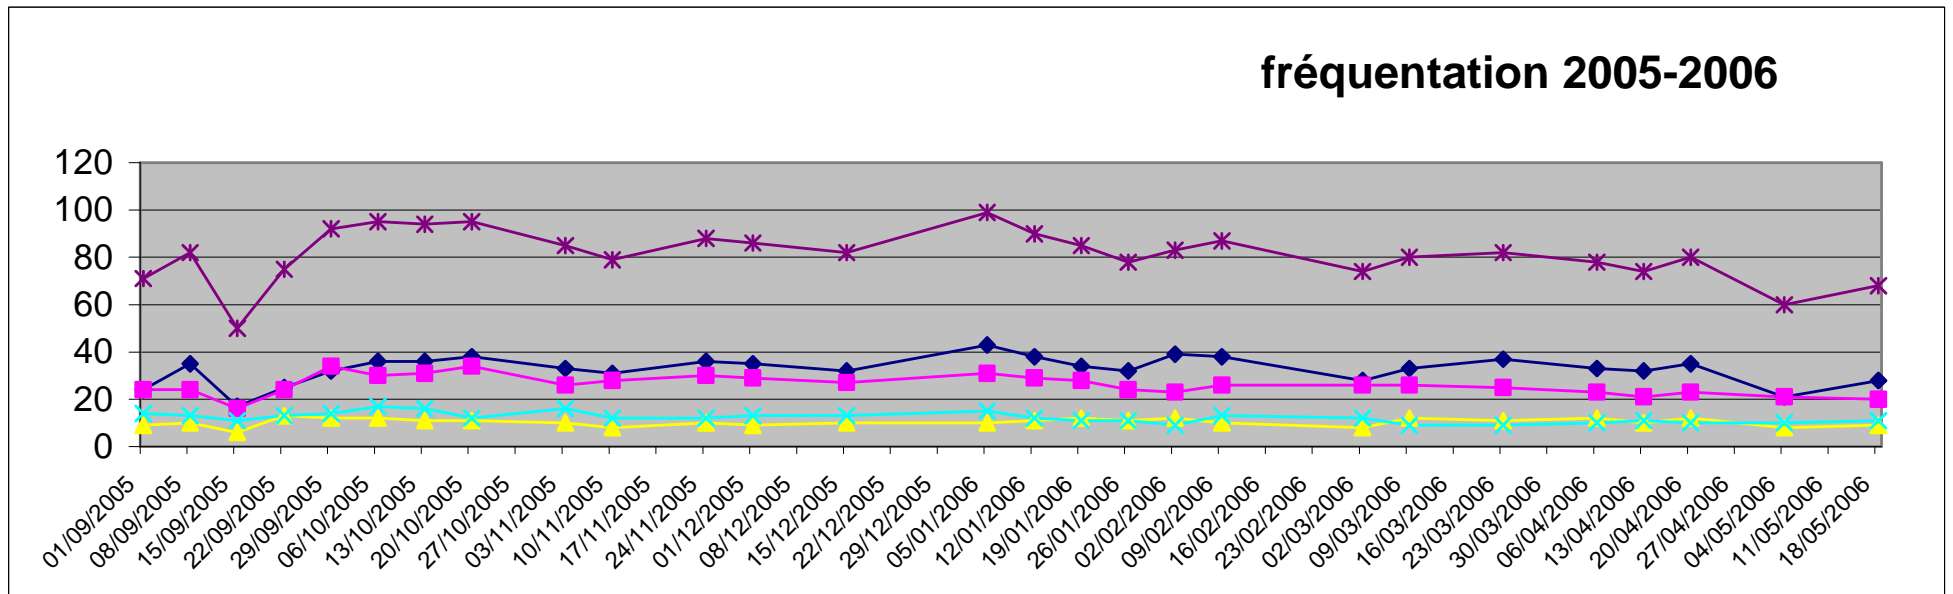

Chorale de la Butte

Fréquentation des répétitions 2006-2007

Fréquentation des répétitions 2007-2008

fréquentation des répétitions 2008-2009

fréquentation des répétitions 2009-2010

fréquentation des répétitions 2010-2011