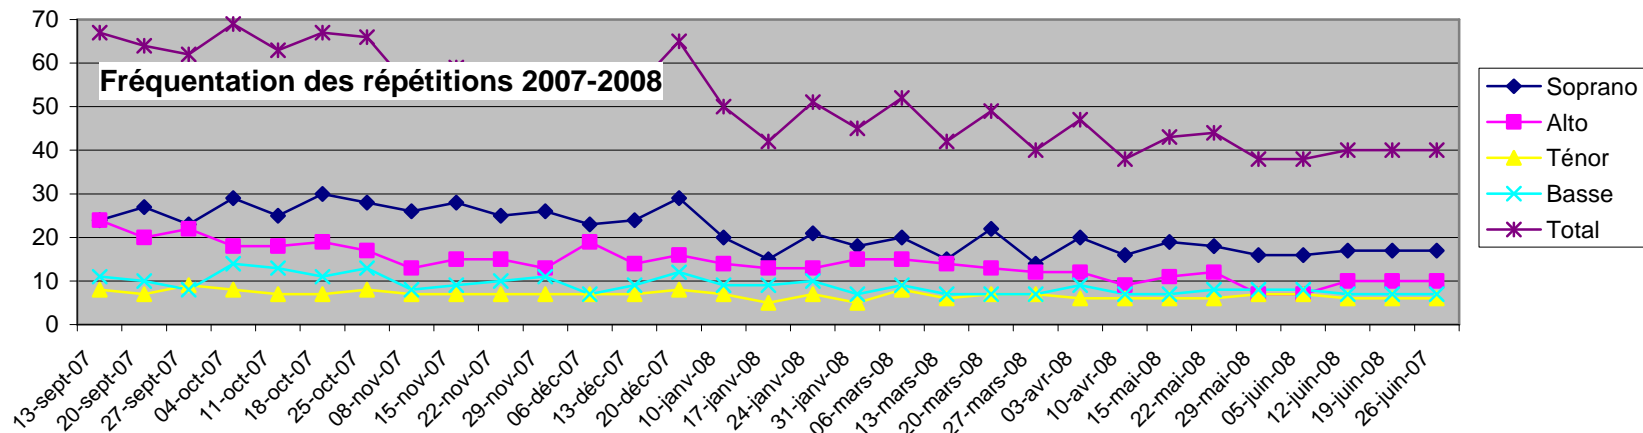

Chorale de la Butte

Fréquentation des répétitions 2006-2007

Fréquentation des répétitions 2007-2008

fréquentation des répétitions 2008-2009

fréquentation des répétitions 2009-2010

fréquentation des répétitions 2010-2011