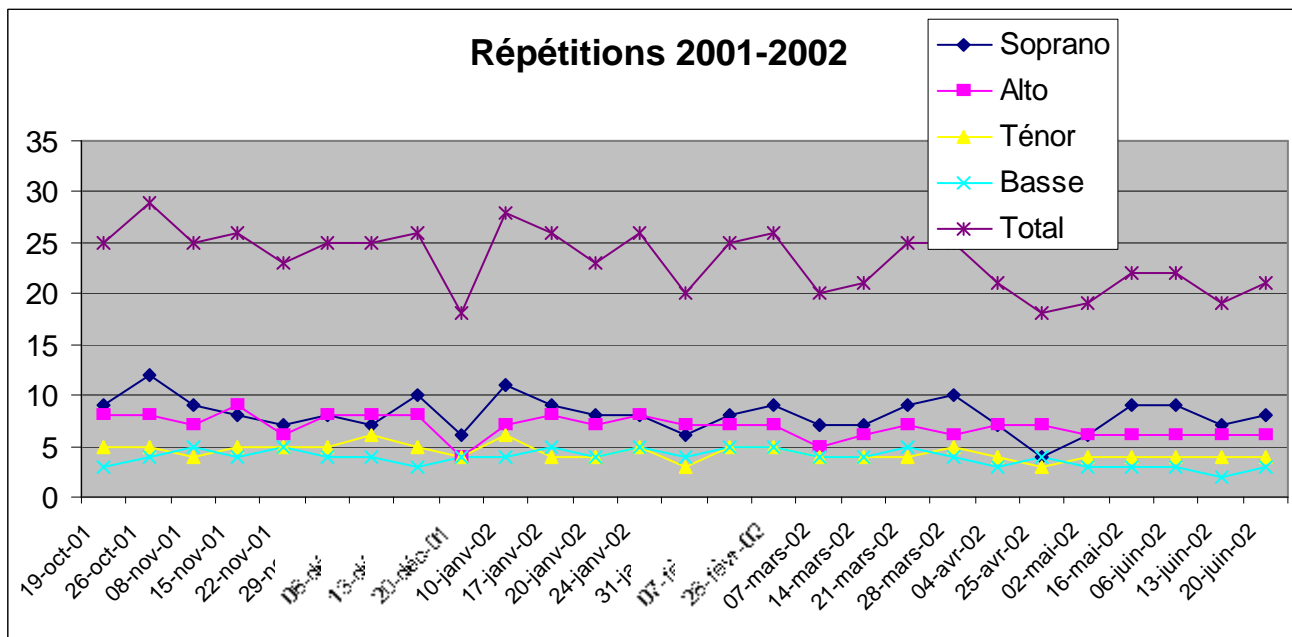

Chorale de la Butte

Fréquentation des répétitions 2006-2007

Fréquentation des répétitions 2007-2008

fréquentation des répétitions 2008-2009

fréquentation des répétitions 2009-2010

fréquentation des répétitions 2010-2011