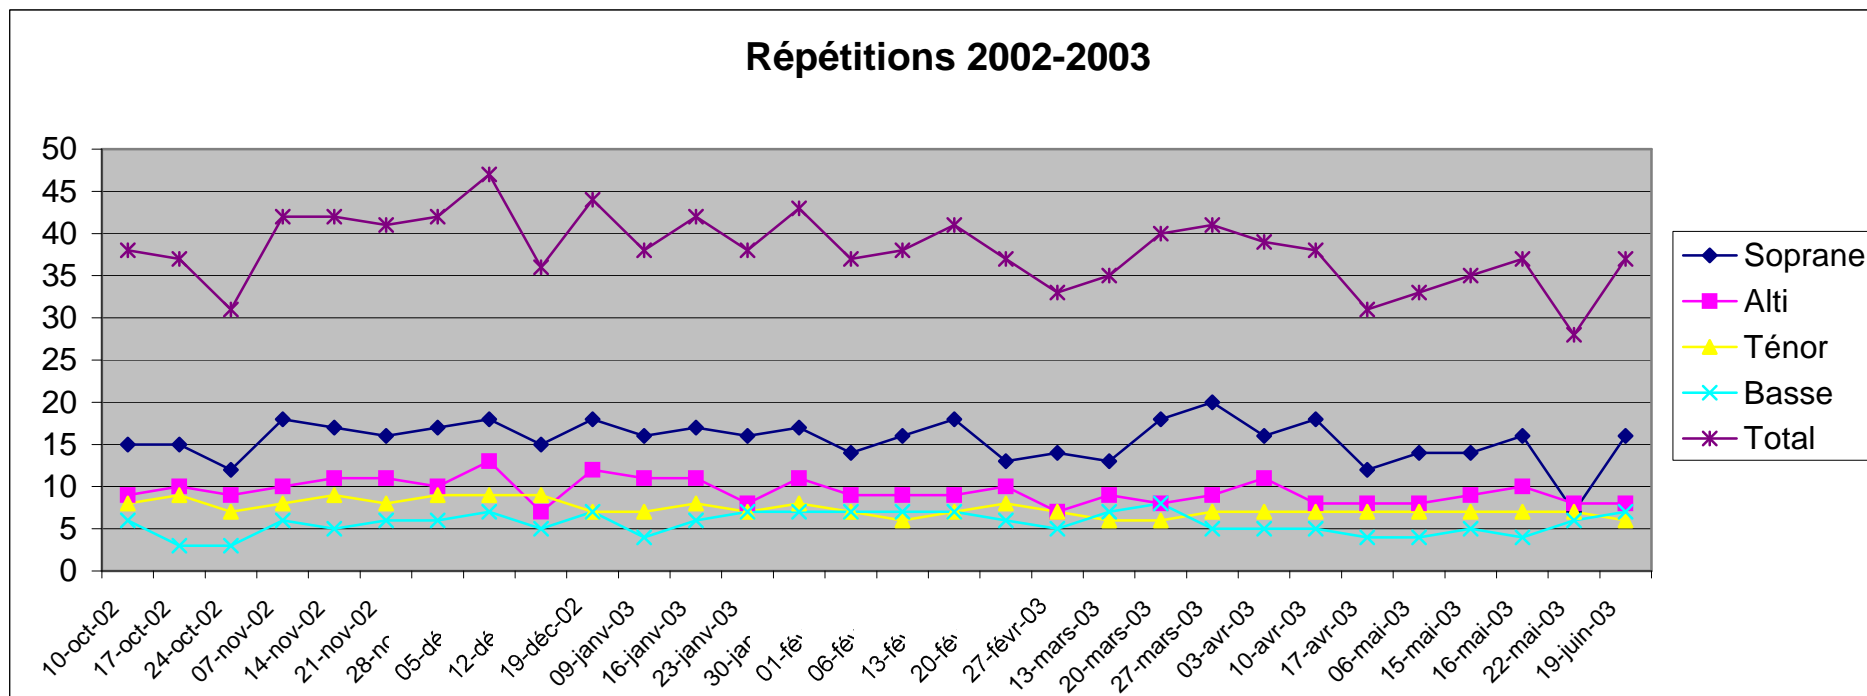

Chorale de la Butte

Fréquentation des répétitions 2006-2007

Fréquentation des répétitions 2007-2008

fréquentation des répétitions 2008-2009

fréquentation des répétitions 2009-2010

fréquentation des répétitions 2010-2011