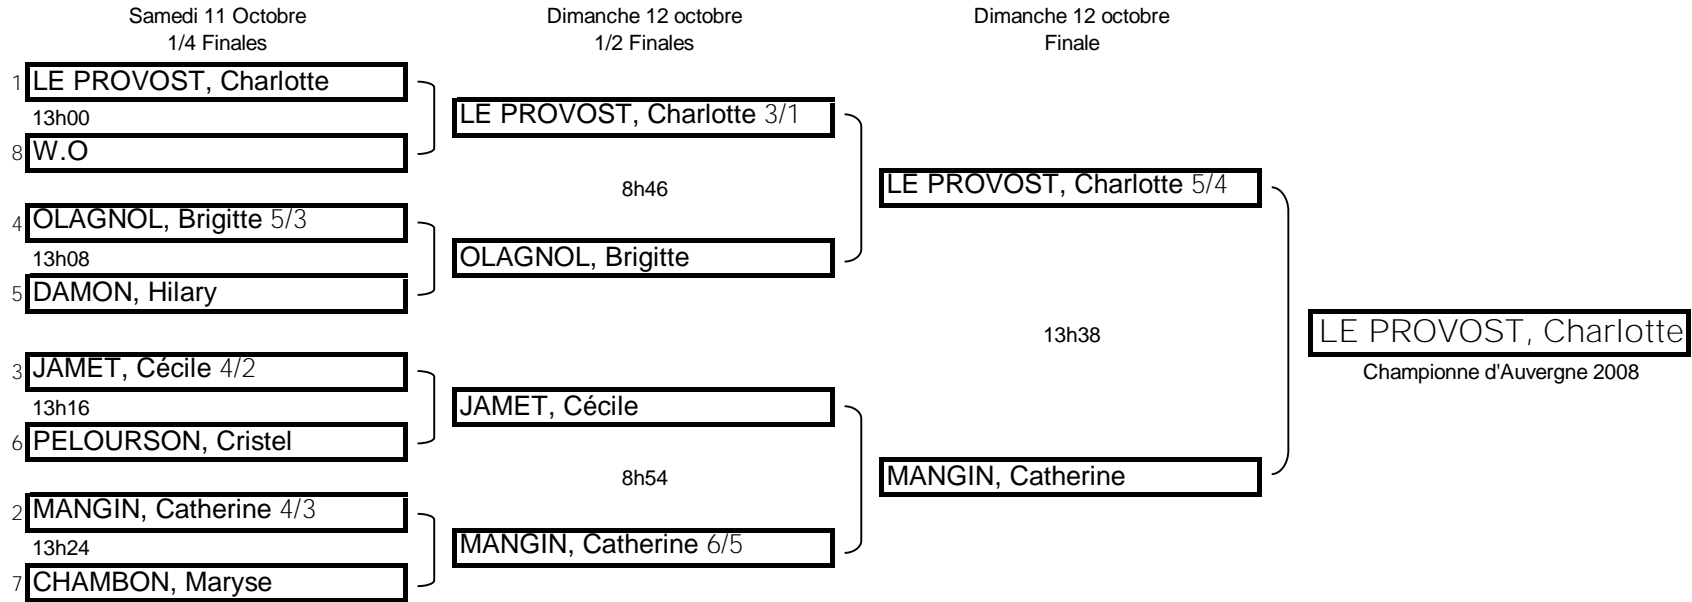

Phase Finale Messieurs - Championnat d'Auvergne - 11/12 Octobre 2008

Phase Finale Dames - Championnat d'Auvergne - 11/12 Octobre 2008

Heure

8h30	Perdante du 1/4 Dames N°1	BADIOU Sarah	DEVESA-DOSBONNET Julie	Tee N°15	
8h40	Perdante du 1/4 Dames N°2	VALADIER Camille	LARIVIERE Fanny	Tee N°15	
8h50	Perdant du 1/8 Messieurs N°1	GRANZOTTO Edouard	Perdant du 1/8 Messieurs N°2	MOREAU Antoine	Tee N°15
8h30	Perdant du 1/8 Messieurs N°3	LACOUR Charles	Perdant du 1/8 Messieurs N°4	MASLE Williams	Tee N° 13
8h40	Perdant du 1/8 Messieurs N°5	IBOS Paul	Perdant du 1/8 Messieurs N°6	ROCHE Raphaël	Tee N° 13
8h30	Perdant du 1/8 Messieurs N°7	DUGANDZIC Antoine	Perdant du 1/8 Messieurs N°8		Tee N° 10
8h40	Perdant du 1/4 Messieurs N°1	CURABET Robin	Perdant du 1/4 Messieurs N°2	PERRAUD Victor	Tee N° 10
8h50	Perdant du 1/4 Messieurs N°3	DION J-Baptiste	Perdant du 1/4 Messieurs N°4	DUGANDZIC Alexandre	Tee N° 10