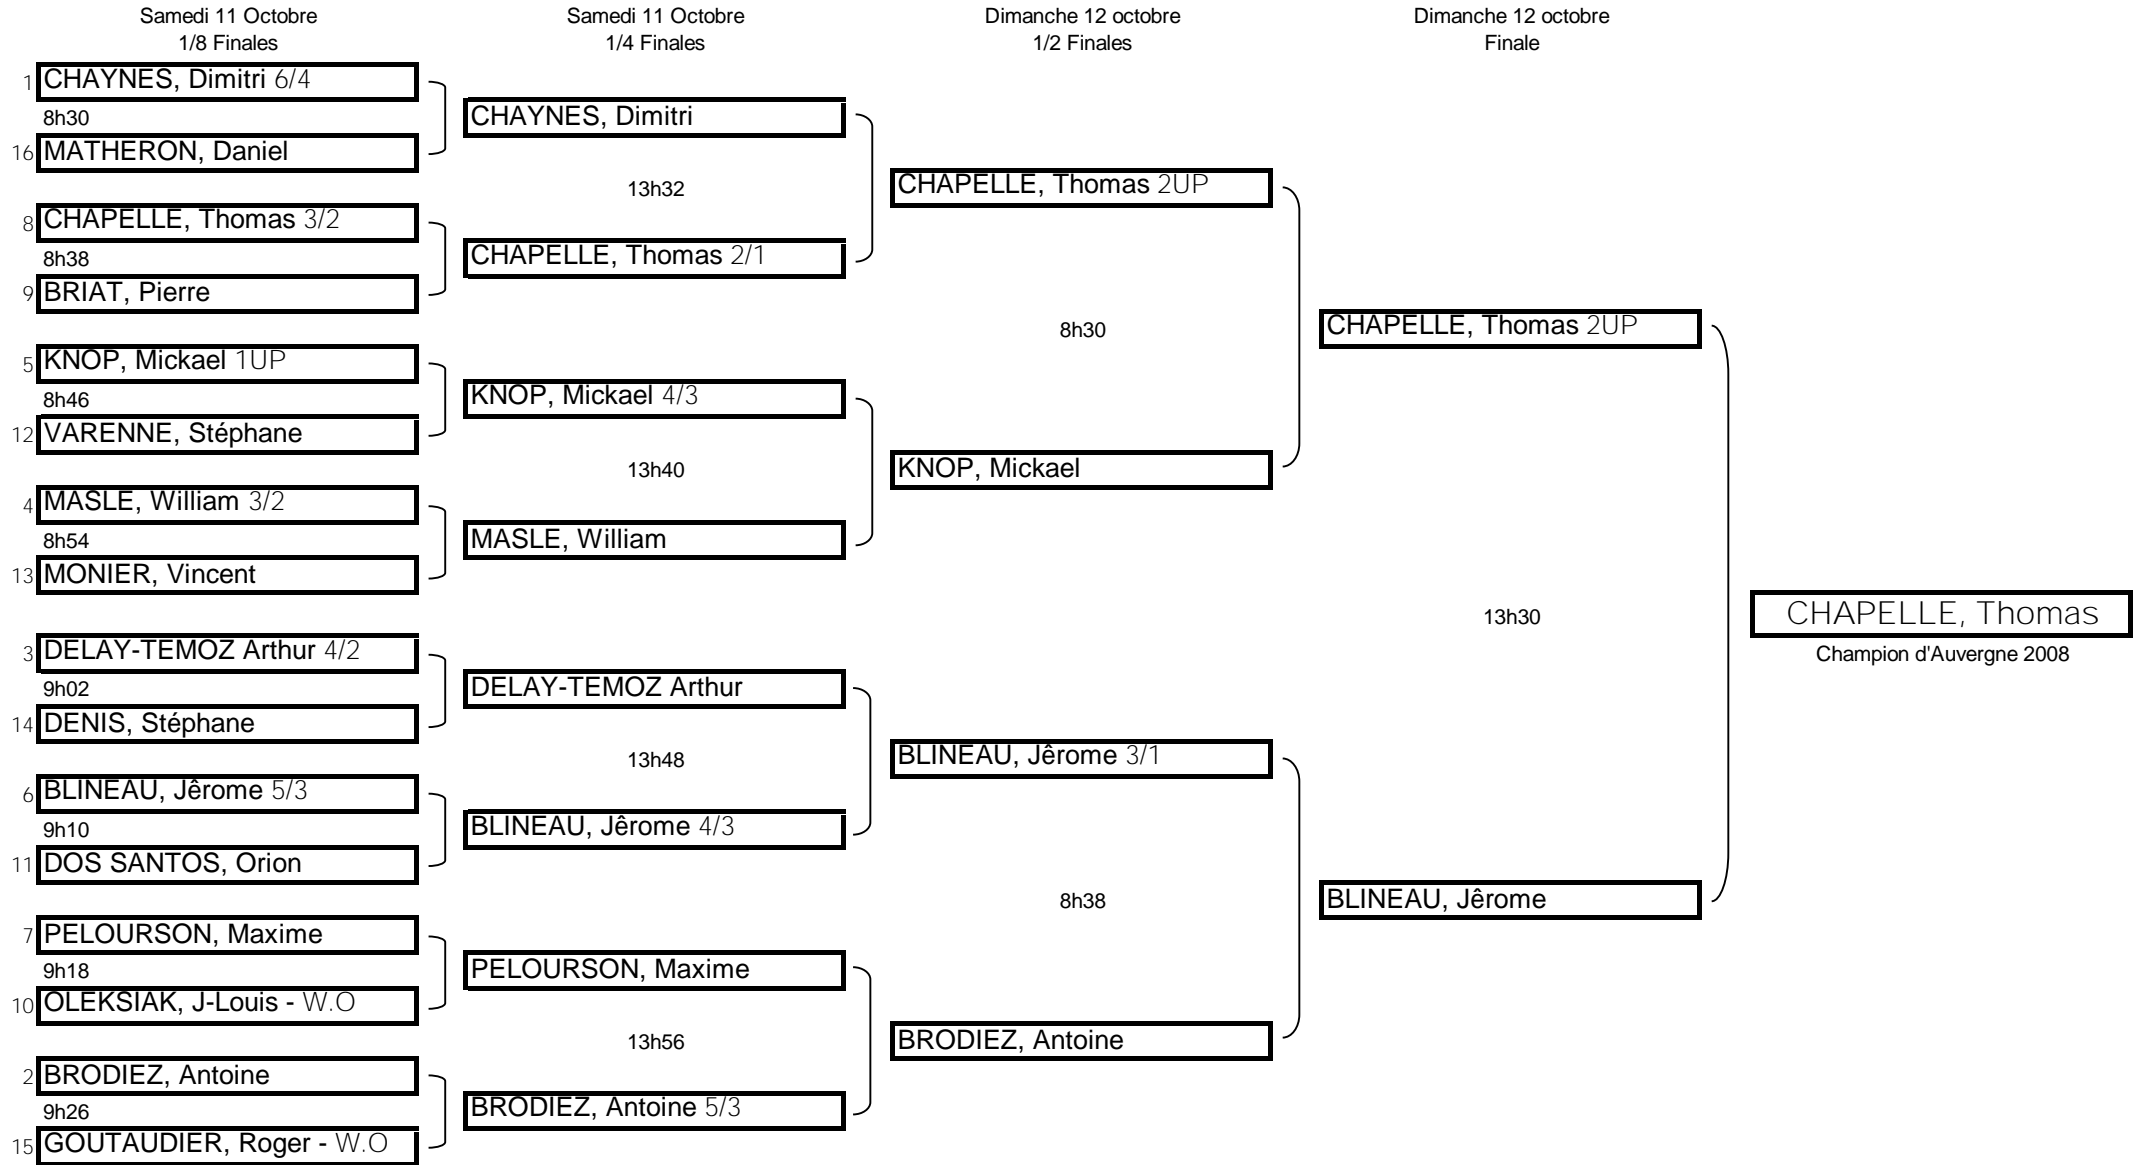

Phase Finale Messieurs - Championnat d'Auvergne - 11/12 Octobre 2008

Phase Finale Dames - Championnat d'Auvergne - 11/12 Octobre 2008

Heure

8h30	Perdante du 1/4 Dames N°1	BADIOU Sarah	DEVESA-DOSBONNET Julie	Tee N°15	
8h40	Perdante du 1/4 Dames N°2	VALADIER Camille	LARIVIERE Fanny	Tee N°15	
8h50	Perdant du 1/8 Messieurs N°1	GRANZOTTO Edouard	Perdant du 1/8 Messieurs N°2	MOREAU Antoine	Tee N°15
8h30	Perdant du 1/8 Messieurs N°3	LACOUR Charles	Perdant du 1/8 Messieurs N°4	MASLE Williams	Tee N° 13
8h40	Perdant du 1/8 Messieurs N°5	IBOS Paul	Perdant du 1/8 Messieurs N°6	ROCHE Raphaël	Tee N° 13
8h30	Perdant du 1/8 Messieurs N°7	DUGANDZIC Antoine	Perdant du 1/8 Messieurs N°8		Tee N° 10
8h40	Perdant du 1/4 Messieurs N°1	CURABET Robin	Perdant du 1/4 Messieurs N°2	PERRAUD Victor	Tee N° 10
8h50	Perdant du 1/4 Messieurs N°3	DION J-Baptiste	Perdant du 1/4 Messieurs N°4	DUGANDZIC Alexandre	Tee N° 10