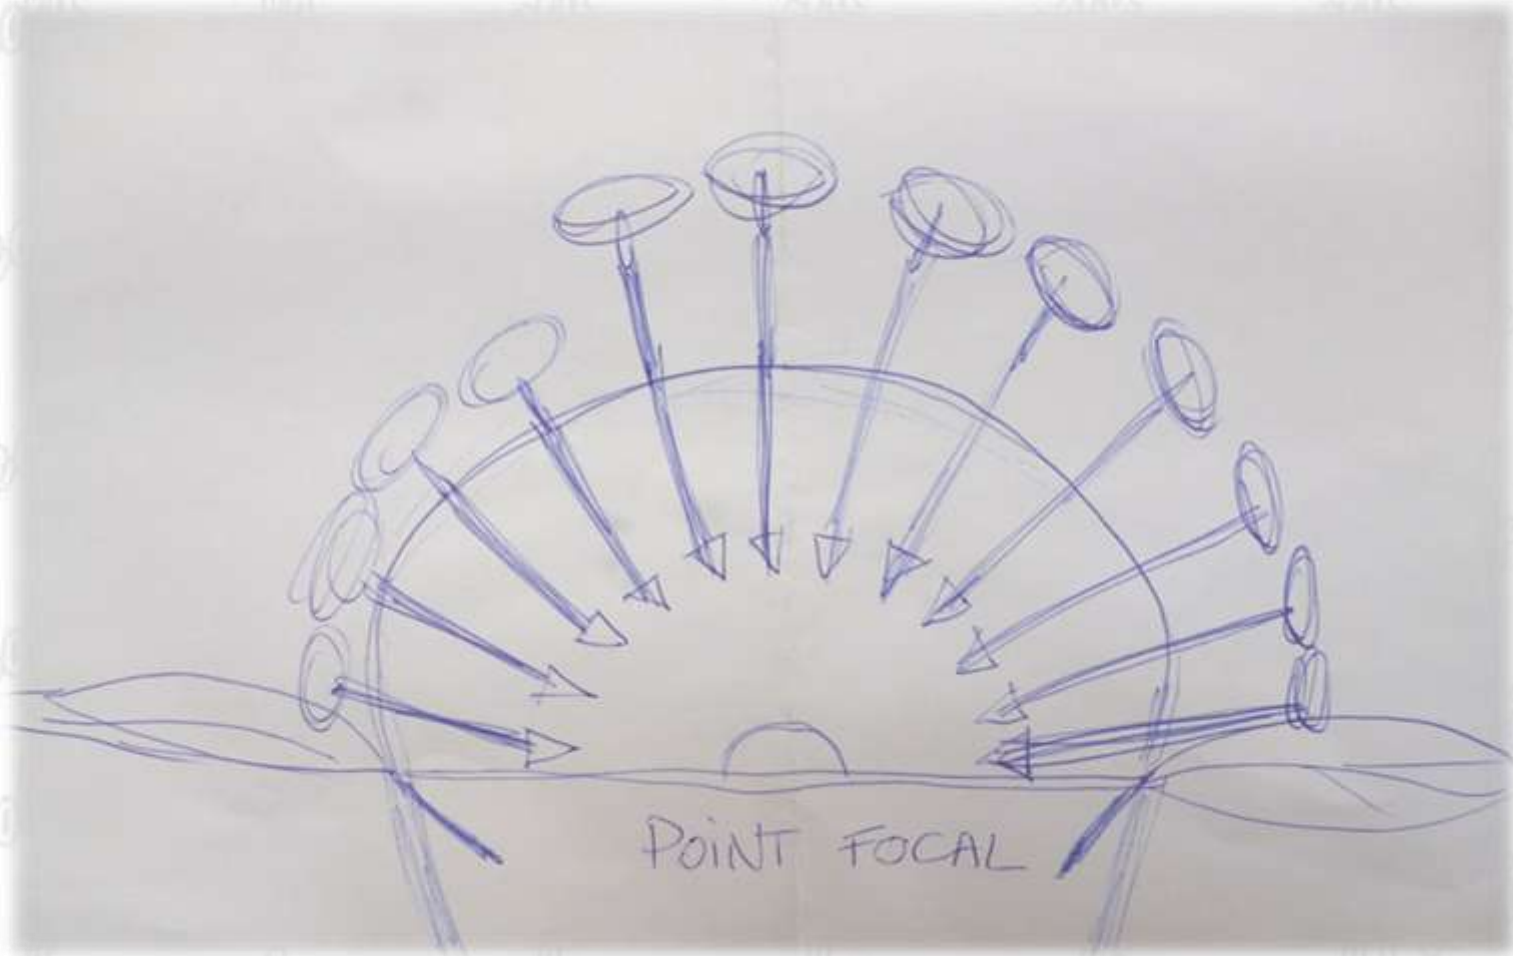

SEMIS

D'AMOUR

- 9 renoncules blanches
- 1 branche de santini violet
- 1 branche de santini blanc
- 20 feuilles de galax
- ½ boule mousse florale
- 10 demi cercles de rotin
- 17 teagrass

On pique les fleurs toujours vers le point focal