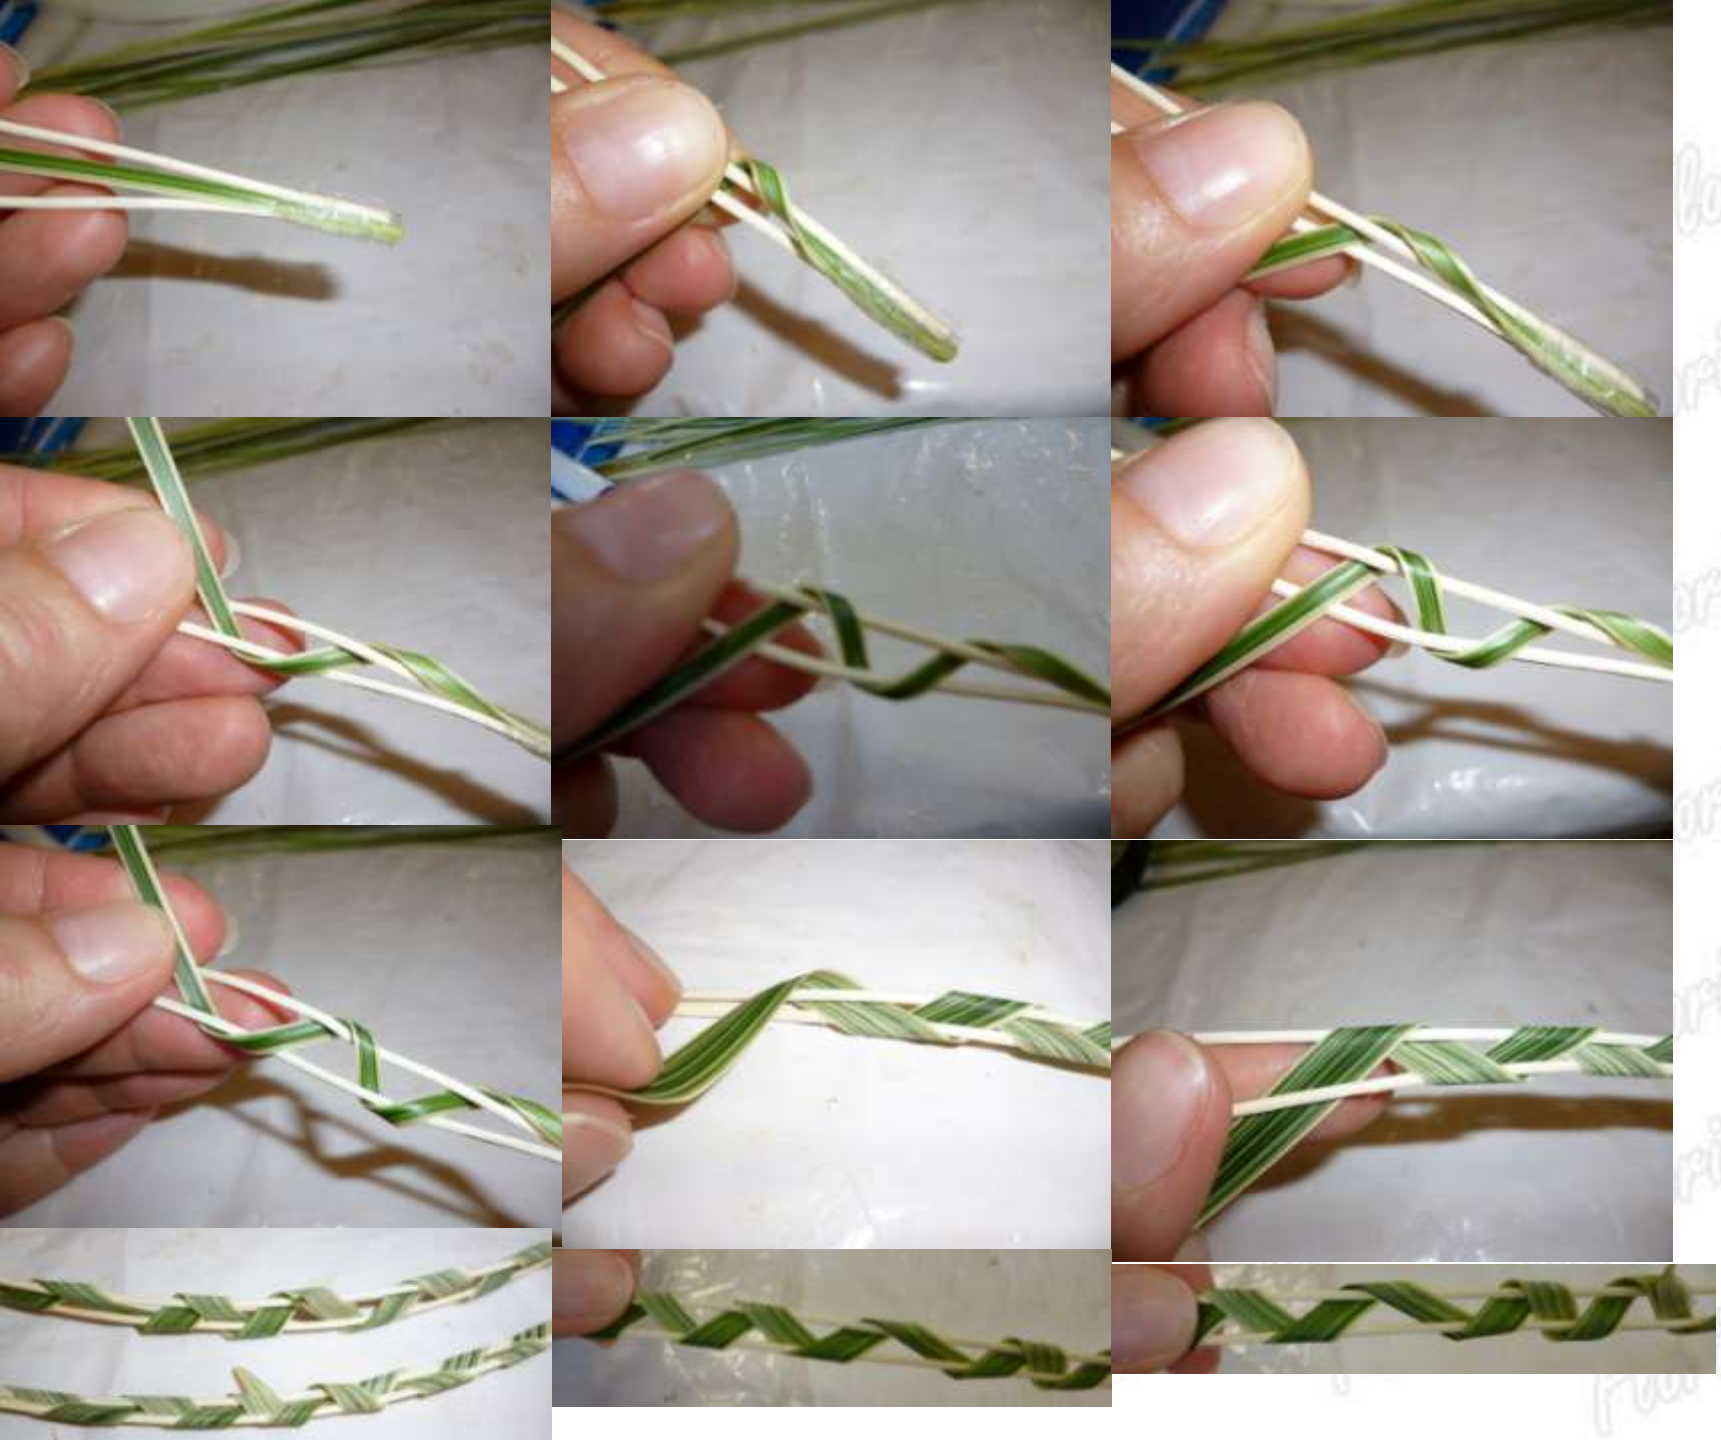

SEMIS

D'AMOUR

- 9 renoncules blanches
- 1 branche de santini violet
- 1 branche de santini blanc
- 20 feuilles de galax
- ½ boule mousse florale
- 10 demi cercles de rotin
- 17 teagrass

On pique les fleurs toujours vers le point focal