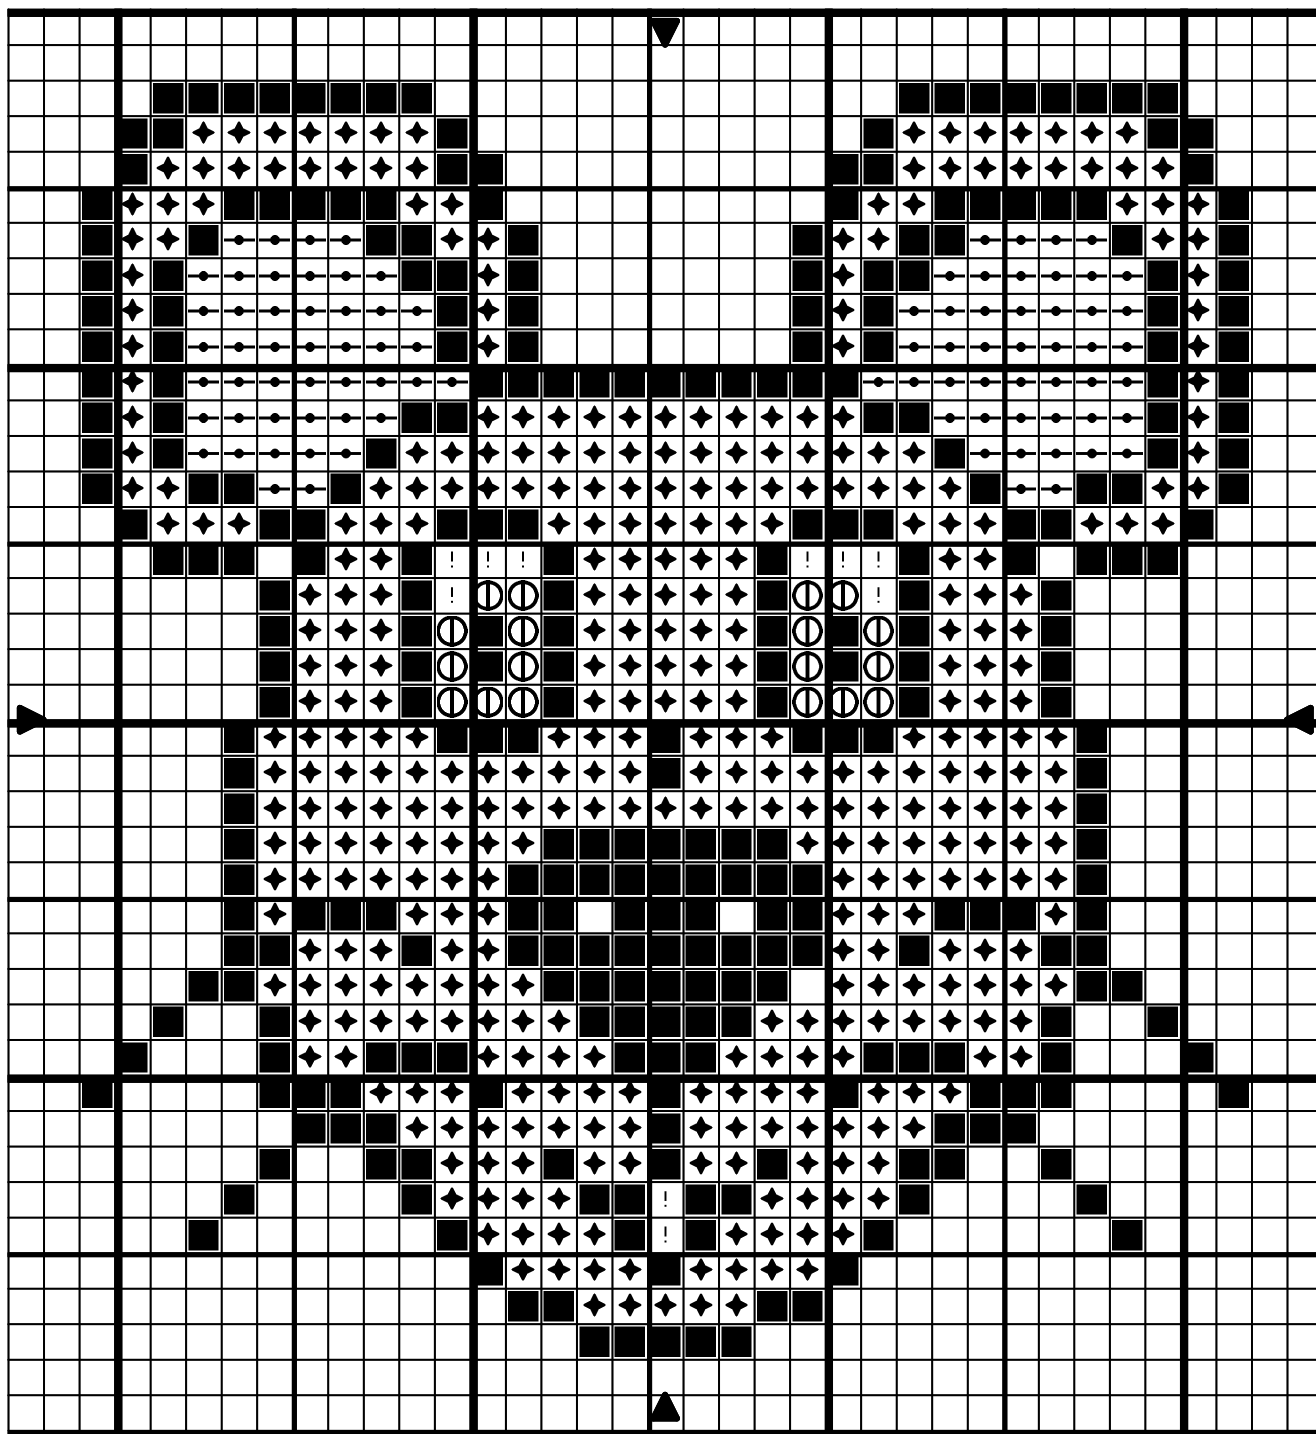

souris

souris

—◆—	Rose pivoine	DMC 3716
⊖	Marée turquoise	807
!	Blanc Lumière	B5200
◆	Gris chromé	415
■	Noir	310

Nombre de points : 33 x 36
 Design Area 4.7 x 5.1 cm at 71 sts per 10cm
 6.6 x 7.2 cm at 50 sts per 10cm

Dessiné par: Charlotte

Copyright © <http://petitspointsetcompagnie.over-blog.com/>