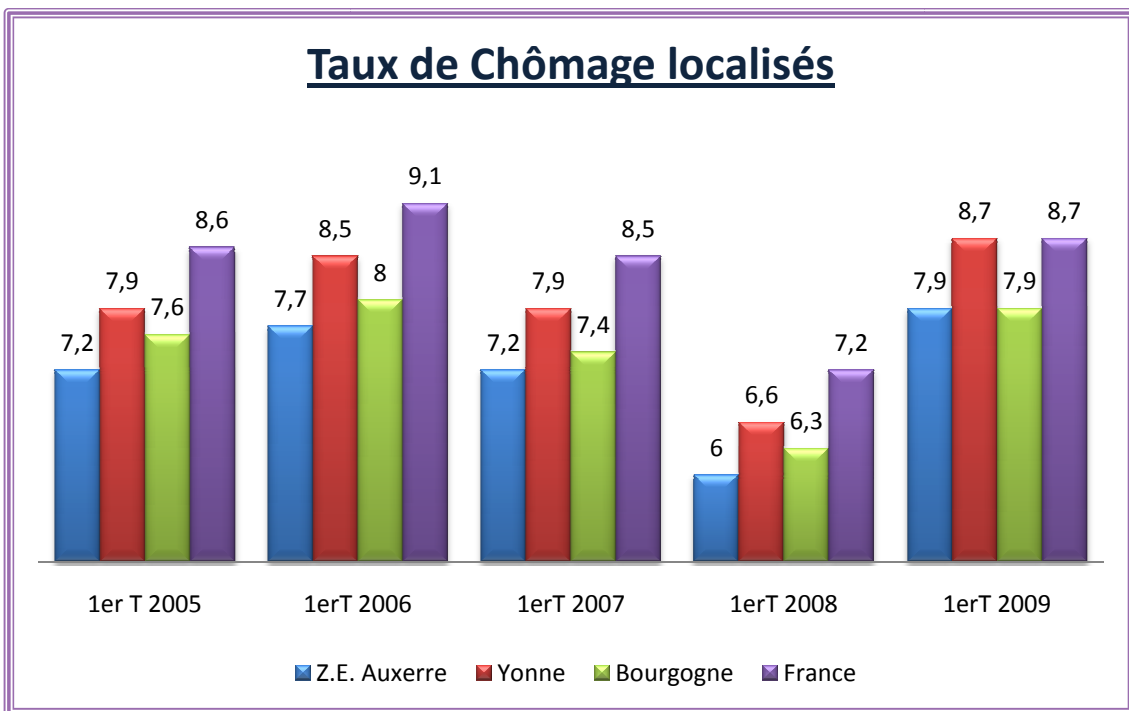

Point sur le Taux de Chômage

Le taux de chômage localisé pour la Zone d'emploi d'Auxerre à la fin Juin 2009 est de **8,4 %**.

Evolution des taux de chômage localisés du 1^{er} trimestre 2005 au 1^{er} trimestre 2009 :

Le graphique présente les taux de chômage localisés pour la Zone d'Emploi d'Auxerre, l'Yonne, la Bourgogne et la France.

Le taux de chômage exprimé dans le graphique est une moyenne trimestrielle issue de l'enquête emploi en continu.