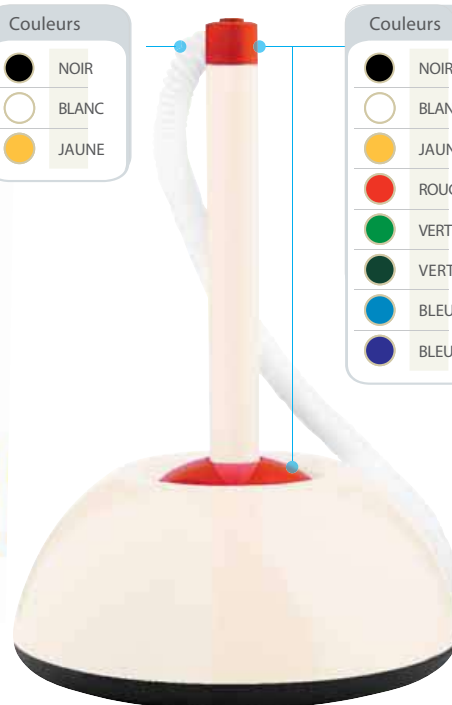

POUR UN DEVELOPPEMENT SOUHAITABLE, POUR UNE COMMUNICATION DURABLE ET RESPONSABLE !

STYLO DE COMPTOIR BIODEGRADABLE.

Couleurs	
	NOIR
	BLANC
	JAUNE

Couleurs	
	NOIR
	BLANC
	JAUNE
	ROUGE
	VERT C.
	VERT F.
	BLEU C.
	BLEU F.

REF: GO56-10B04

VEGETAL COMPTOIR

Stylo bille de comptoir en résine végétale biodégradable.

Marquage socle : 30 x 15mm
 Marquage stylo : 60 x 25mm

Max impression : 1 couleur