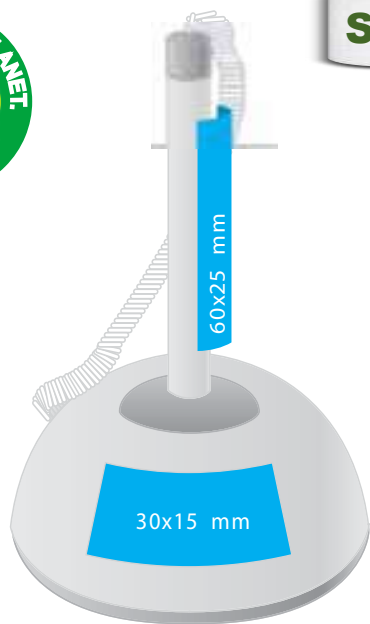

POUR UN DEVELOPPEMENT SOUHAITABLE, POUR UNE COMMUNICATION DURABLE ET RESPONSABLE !

STYLO DE COMPTOIR BIODEGRADABLE.

Couleurs	
	NOIR
	BLANC
	JAUNE

Couleurs	
	NOIR
	BLANC
	JAUNE
	ROUGE
	VERT C.
	VERT F.
	BLEU C.
	BLEU F.

REF: GO56-10B04

VEGETAL COMPTOIR

Stylo bille de comptoir en résine végétale biodégradable.

Marquage socle : 30 x 15mm
 Marquage stylo : 60 x 25mm

Max impression : 1 couleur