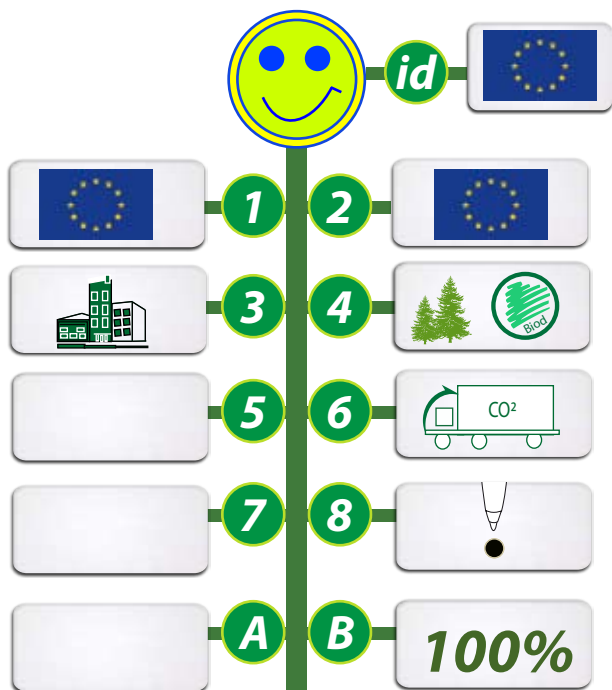

POUR UN DEVELOPPEMENT SOUHAITABLE, POUR UNE COMMUNICATION DURABLE ET RESPONSABLE !

STYLO DE COMPTOIR BIODEGRADABLE.

Couleurs	
	NOIR
	BLANC
	JAUNE

Couleurs	
	NOIR
	BLANC
	JAUNE
	ROUGE
	VERT C.
	VERT F.
	BLEU C.
	BLEU F.

REF: GO56-10B04

VEGETAL COMPTOIR

Stylo bille de comptoir en résine végétale biodégradable.

Marquage socle : 30 x 15mm
 Marquage stylo : 60 x 25mm

Max impression : 1 couleur