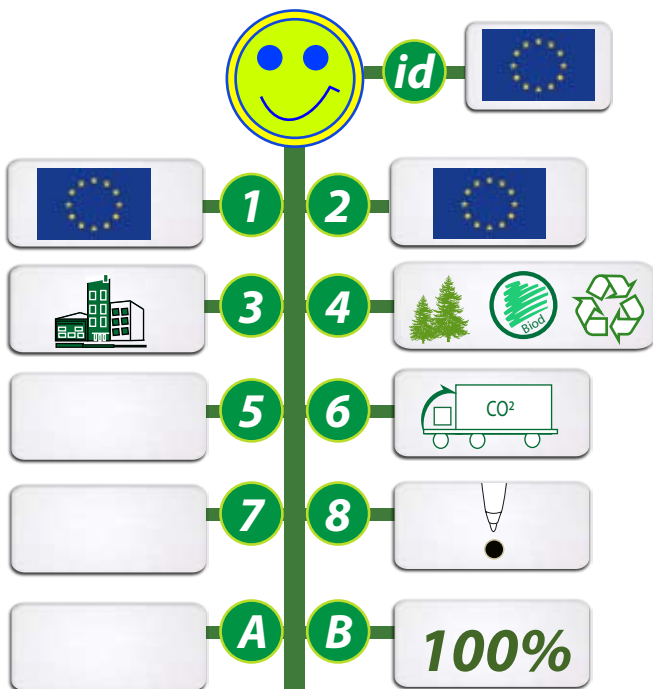

## STYLO BIODEGRADABLE GREEN PAPER

60x30 mm

REF: GO56-10B03

Couleurs	
	NOIR
	BLANC
	JAUNE
	ROUGE
	VERT C.
	VERT F.
	BLEU C.
	BLEU F.

Attributs en résine végétale biodégradable.

Stylo bille à capuchon en carton recyclé, attributs en résine végétale

Marquage corps : 60 x 30mm

Max impression : 1 couleur

1- Origines de la matière 2- Fabrication du produit 3- Informations produits 4- Propriétés de la matière 5- Appellations ou labels 6- Mode de transport 7- Taxes en vigueur en France 8- Autres informations id - Idée originale ou pas A- Coût CO<sup>2</sup> de fabrication unitaire B - % du CO<sup>2</sup> en transport compensé GOVA.