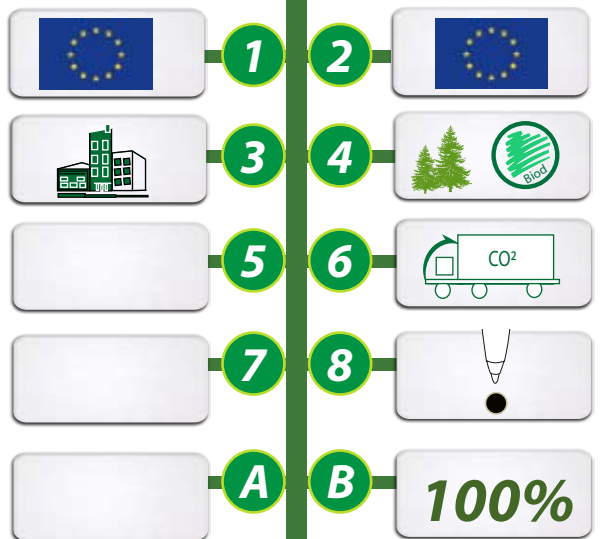

### VEGETAL OLIMPIA

### VEGETAL OLIMPIA COLOR

Couleurs	
	NOIR
	BLANC
	JAUNE
	ROUGE
	VERT C.
	VERT F.
	BLEU C.
	BLEU F.

Couleurs	
	JAUNE
	VERT

REF: GO56-10B01

id

STYLO BILLE Biodégradable et compostable.

Stylo rétractable fabriqué en résine végétale.