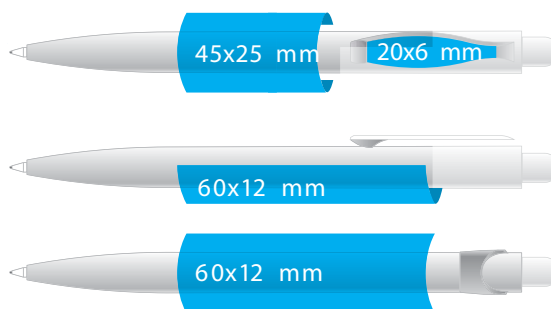

### VEGETAL OLIMPIA COLOR

Couleurs	
	NOIR
	BLANC
	JAUNE
	ROUGE
	VERT C.
	VERT F.
	BLEU C.
	BLEU F.

Couleurs	
	JAUNE
	VERT

REF: GO56-10B01

id

STYLO BILLE Biodégradable et compostable.

Stylo rétractable fabriqué en résine végétale.