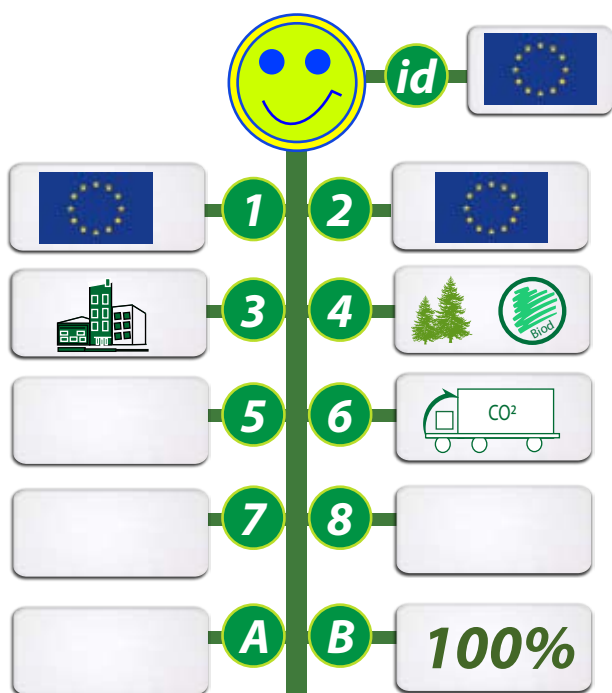

POUR UN DEVELOPPEMENT SOUHAITABLE, POUR UNE COMMUNICATION DURABLE ET RESPONSABLE !

AGRAFEUSE BIODEGRADABLE SANS AGRAFES

BLEU

VERT

NOIR

REF: GO38-10AGB1

AGRAFEUSE SANS AGRAFES BIODEGRADABLE

Fabriqu  e    partir de r  sine v  g  tale.
 Dimensions : L: 85 x H: 55 x D: 35 mm.
 Coloris : Vert, bleu, noir.
 Marquage : 1 couleur - 35mm x 9mm

**INFOS TOTEM
 GOVA**

1- Origines de la mati  re 2- Fabrication du produit 3- Informations produits
 4- Propri  t  s de la mati  re 5- Appellations ou labels 6- Mode de transport
 7- Taxes en vigueur en France 8- Autres informations id - Id  e originale ou pas
 A- Co  t CO² de fabrication unitaire B - % du CO² en transport compens   GOVA.