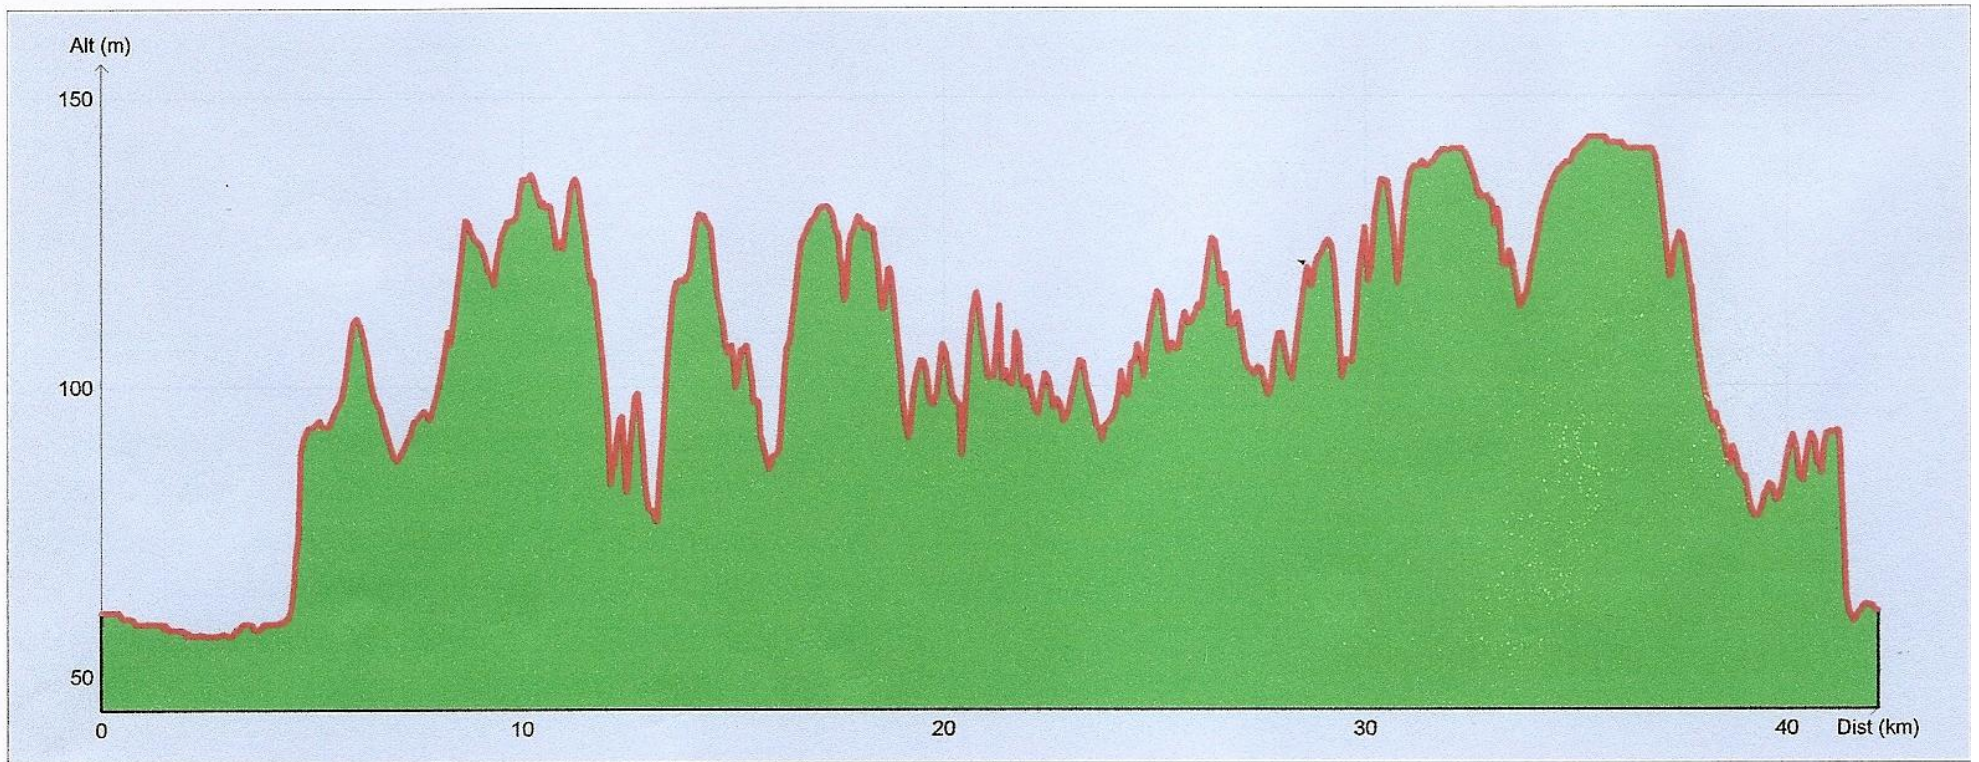

Maratrail du Val Vert du Clain

Profil du 42 km

Distance 42,2 km

Dénivelé + 647m

Point haut + 143m