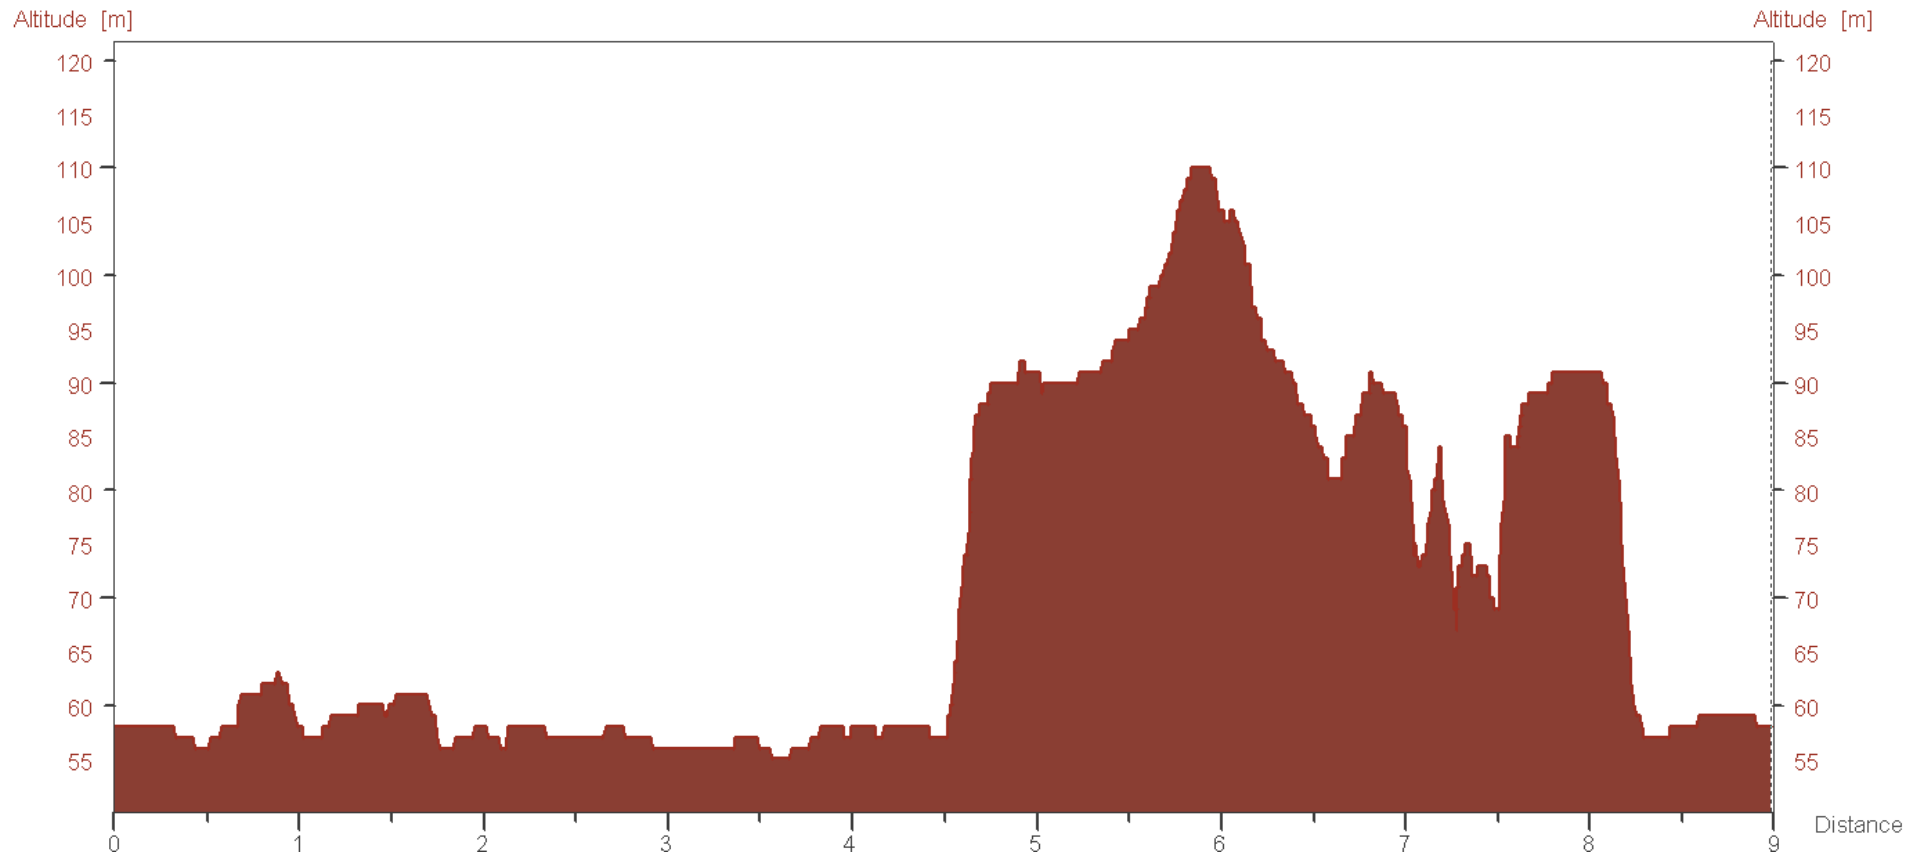

Course nature du val vert du Clain

Profil du 9km

Dénivelé + 99m

Point haut + 110m