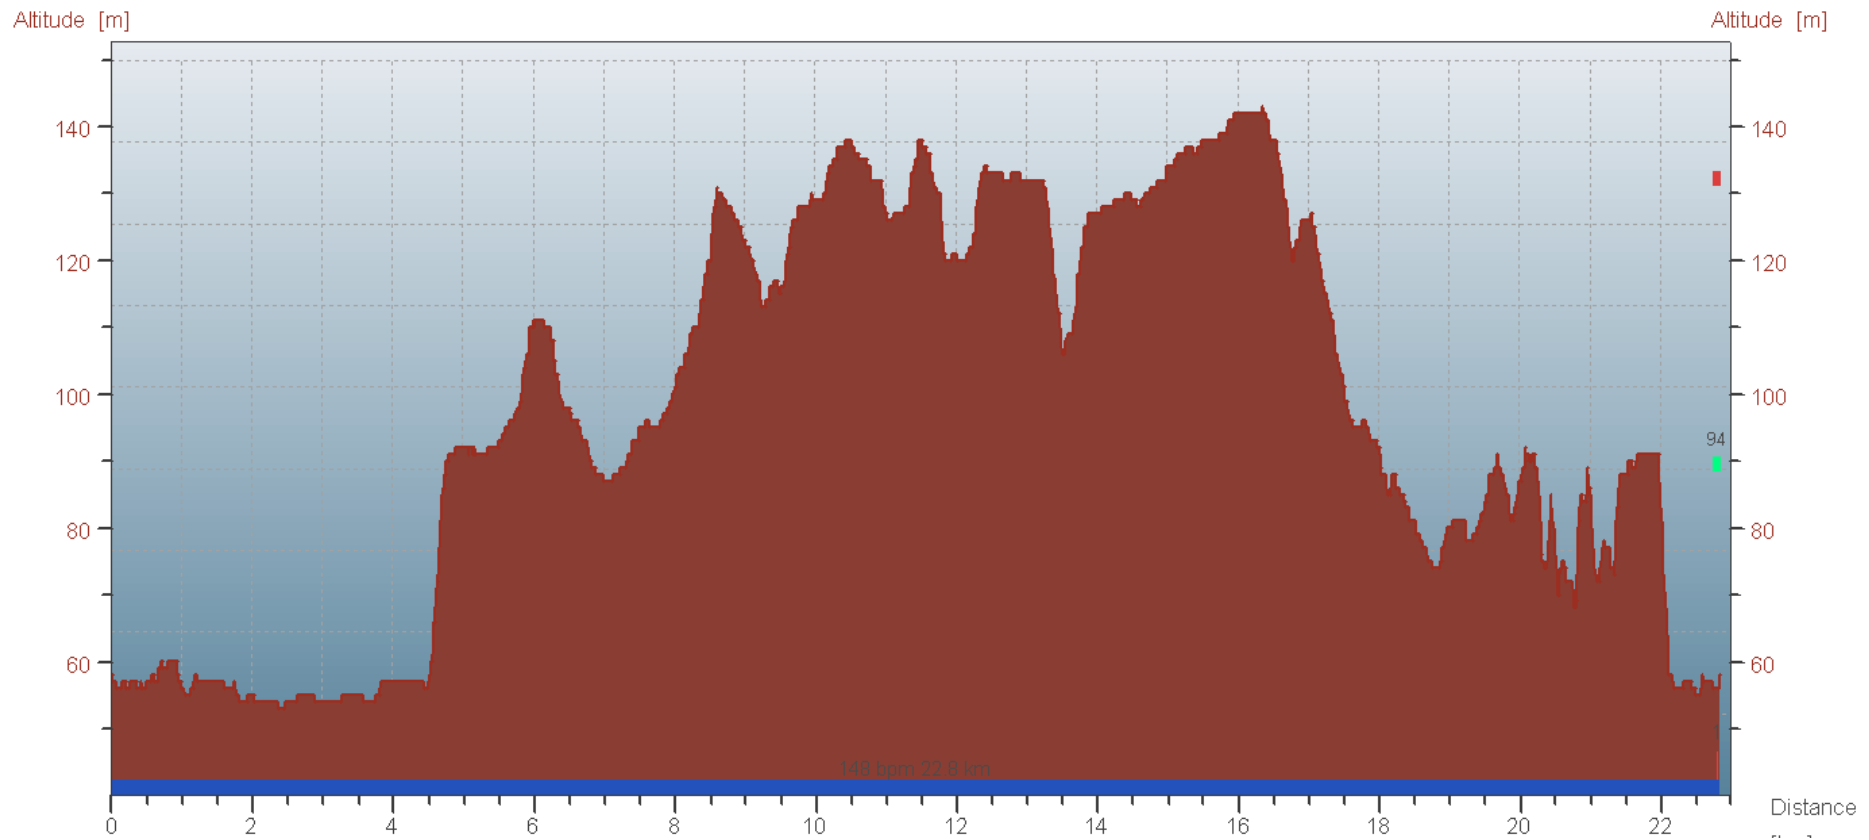

# Course nature du val vert du Clain

## Profil du 21 km

**Dénivelé + 265m**

**Point haut + 143m**