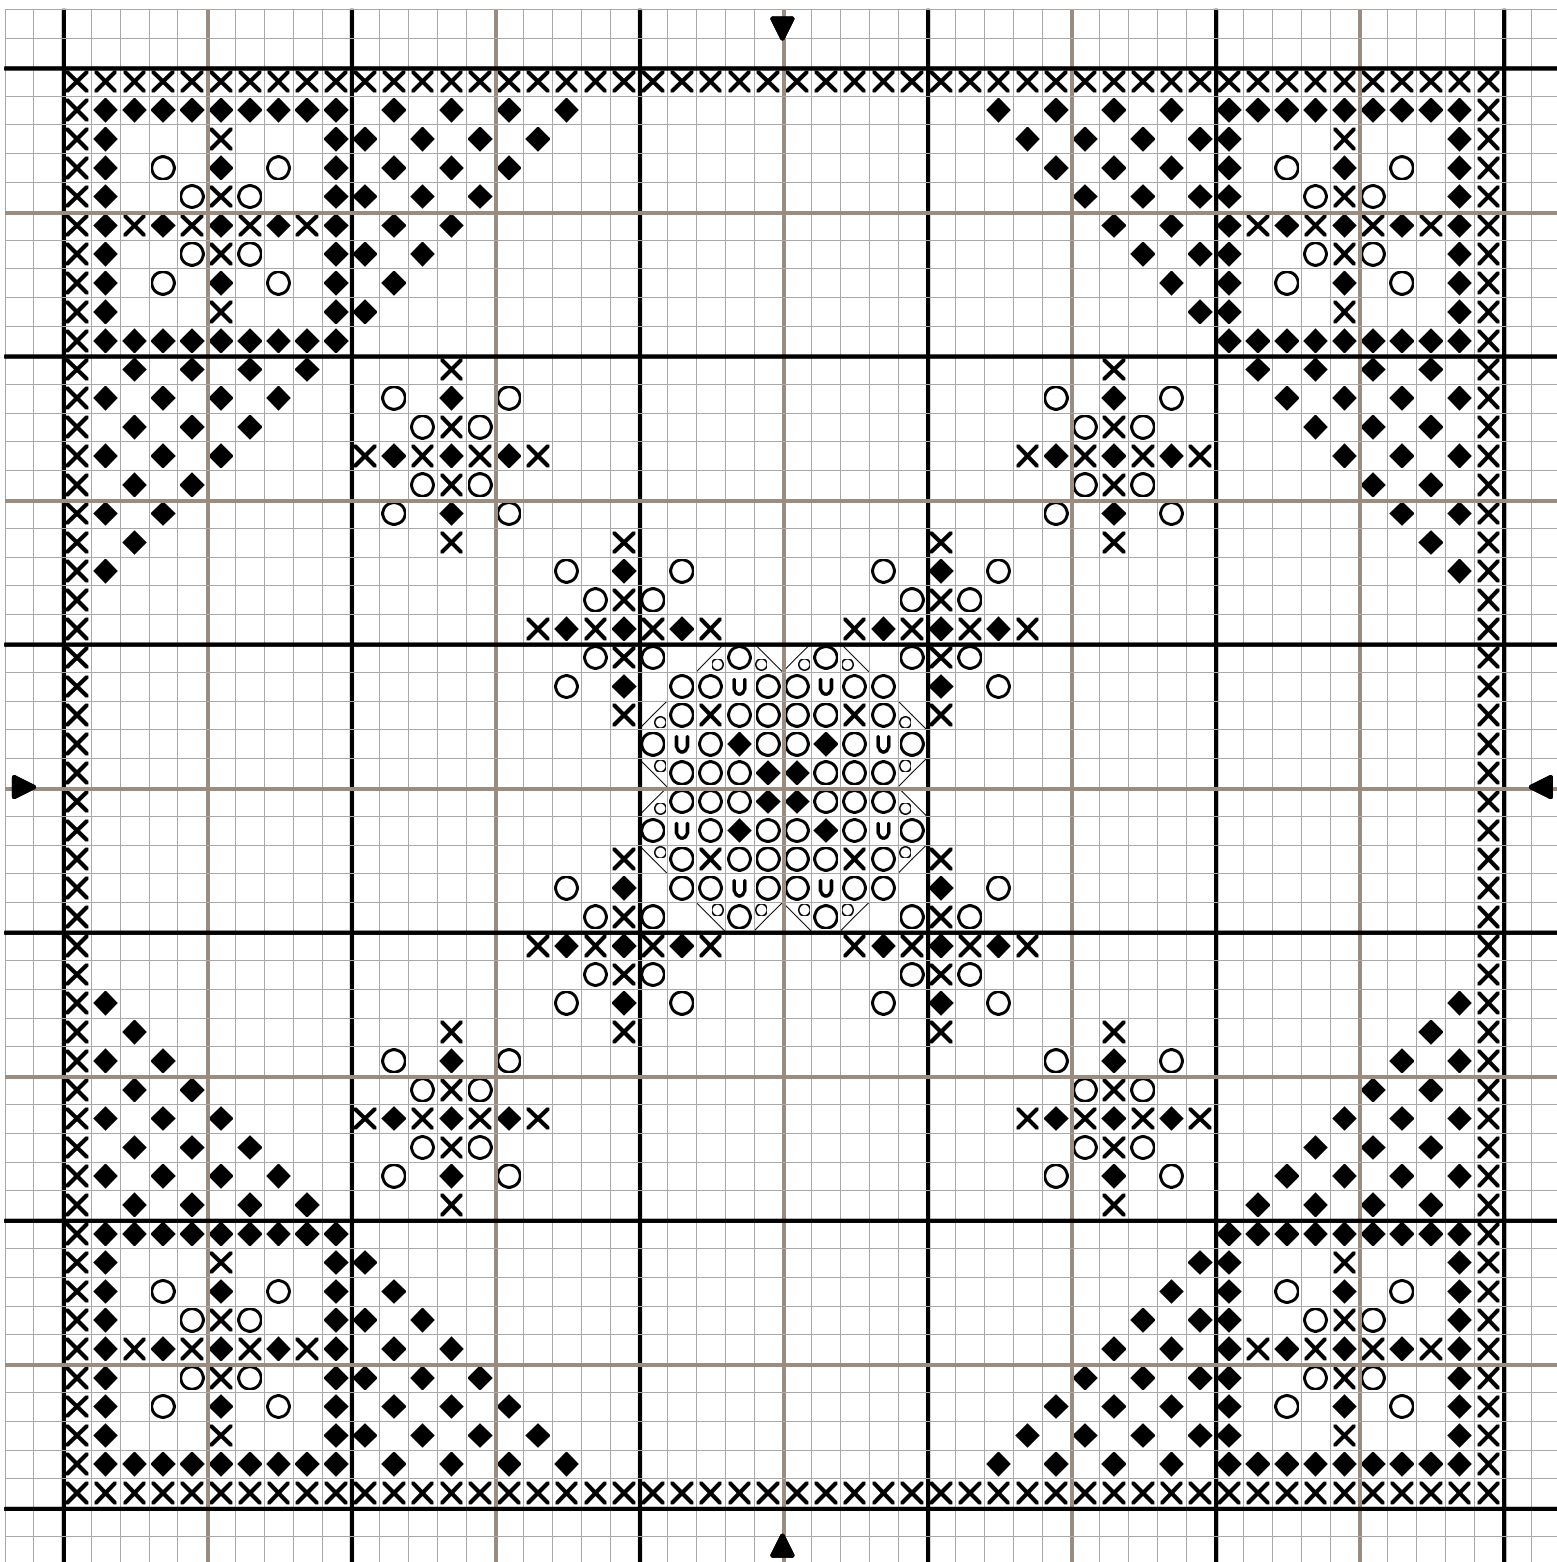

zigougoui de noel 2

zigougoui de noel 2

U	Blanc	DMC Blanc	Anchor 1
O	Rouge brique	DMC 347	Anchor 13
◆	Or fc		
X	Vert fc	DMC 986	Anchor 246

Remarque : modèle déposé  
grille gratuite vente interdite

<http://jolitambour.over-blog.com/>

Dessin par :: carole Djiane