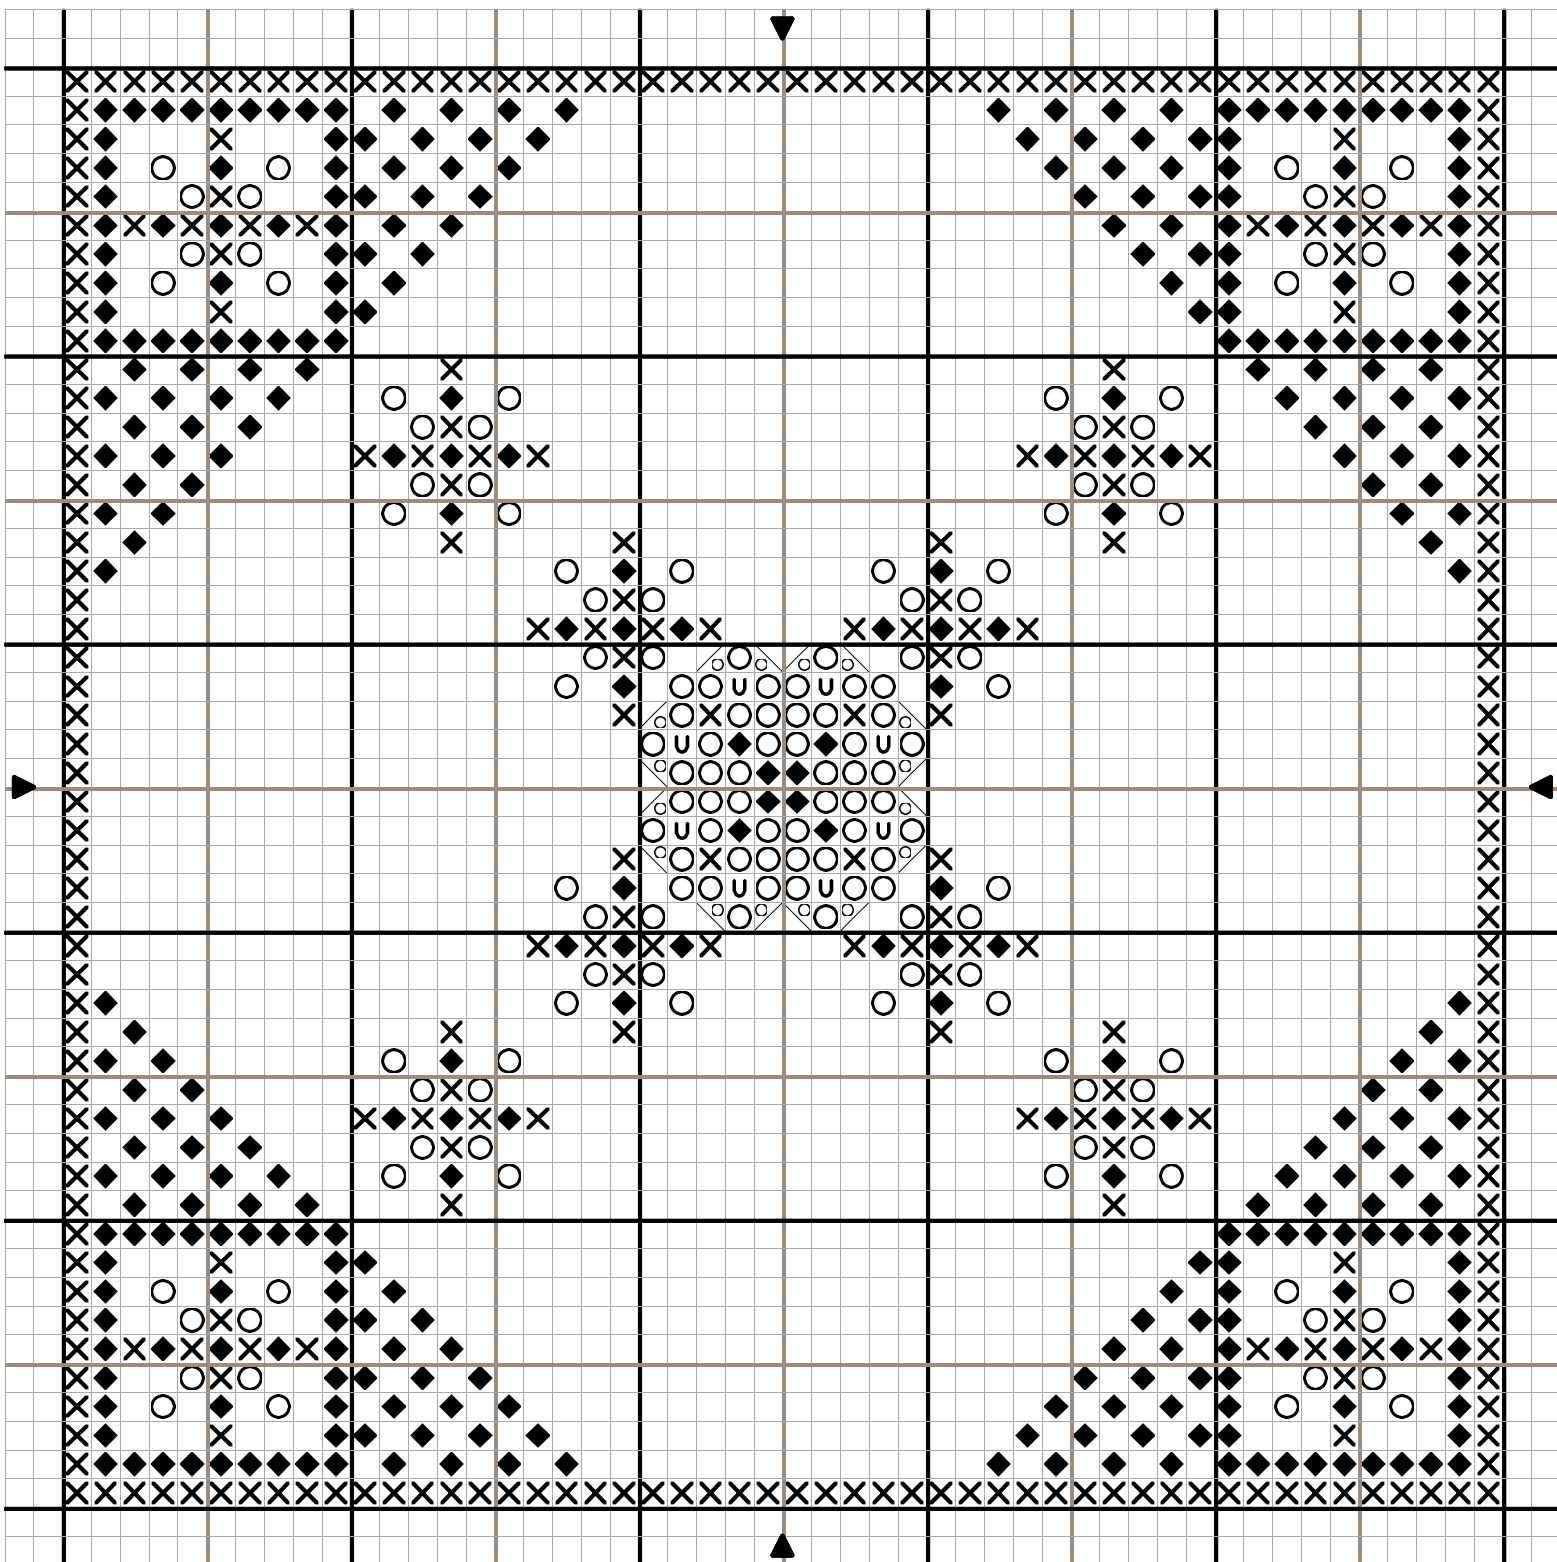

zigougoui de noel 2

zigougoui de noel 2

U	Blanc	DMC Blanc	Anchor 1
O	Rouge brique	DMC 347	Anchor 13
◆	Or fc		
X	Vert fc	DMC 986	Anchor 246

Remarque : modèle déposé
grille gratuite vente interdite

<http://jolitambour.over-blog.com/>

Dessin par :: carole Djiane