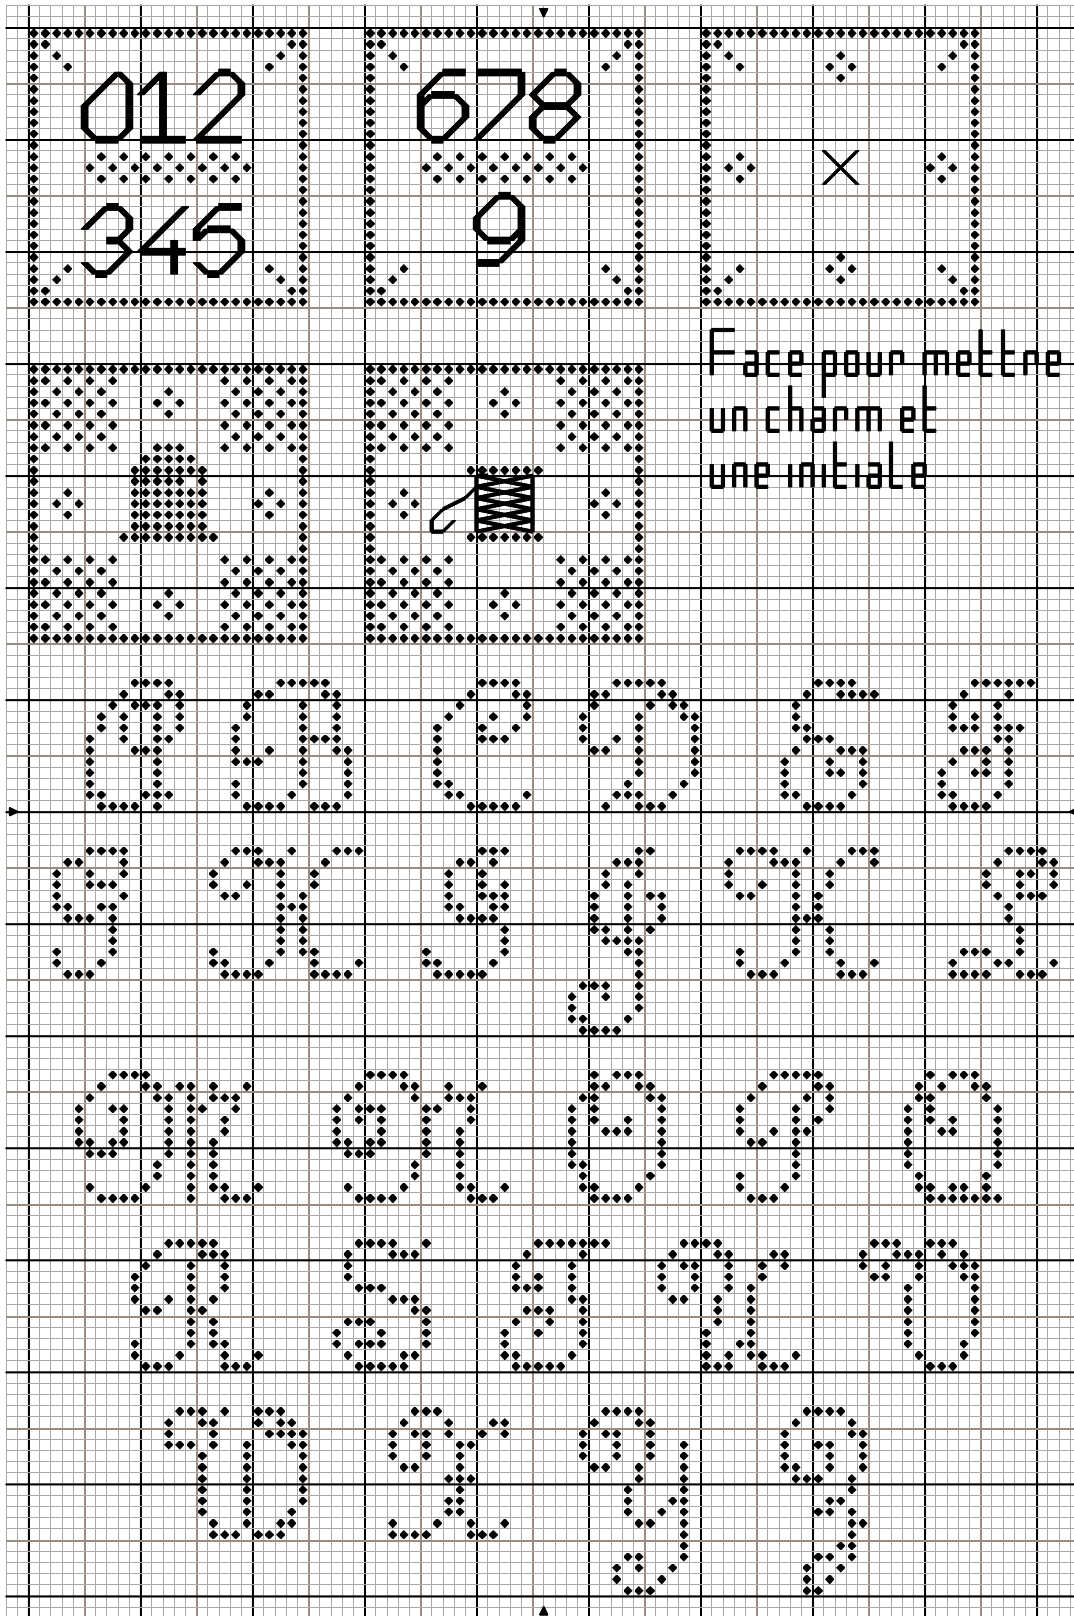

Le cube de la brodeuse

Le cube de la brodeuse

◆ Rouge DMC 321

— Point arrière Rouge 321

Remarque : Modèle déposé  
vente interdite

<http://www.jolitambourcreation.com/>

Dessin par :: Carole Djiane