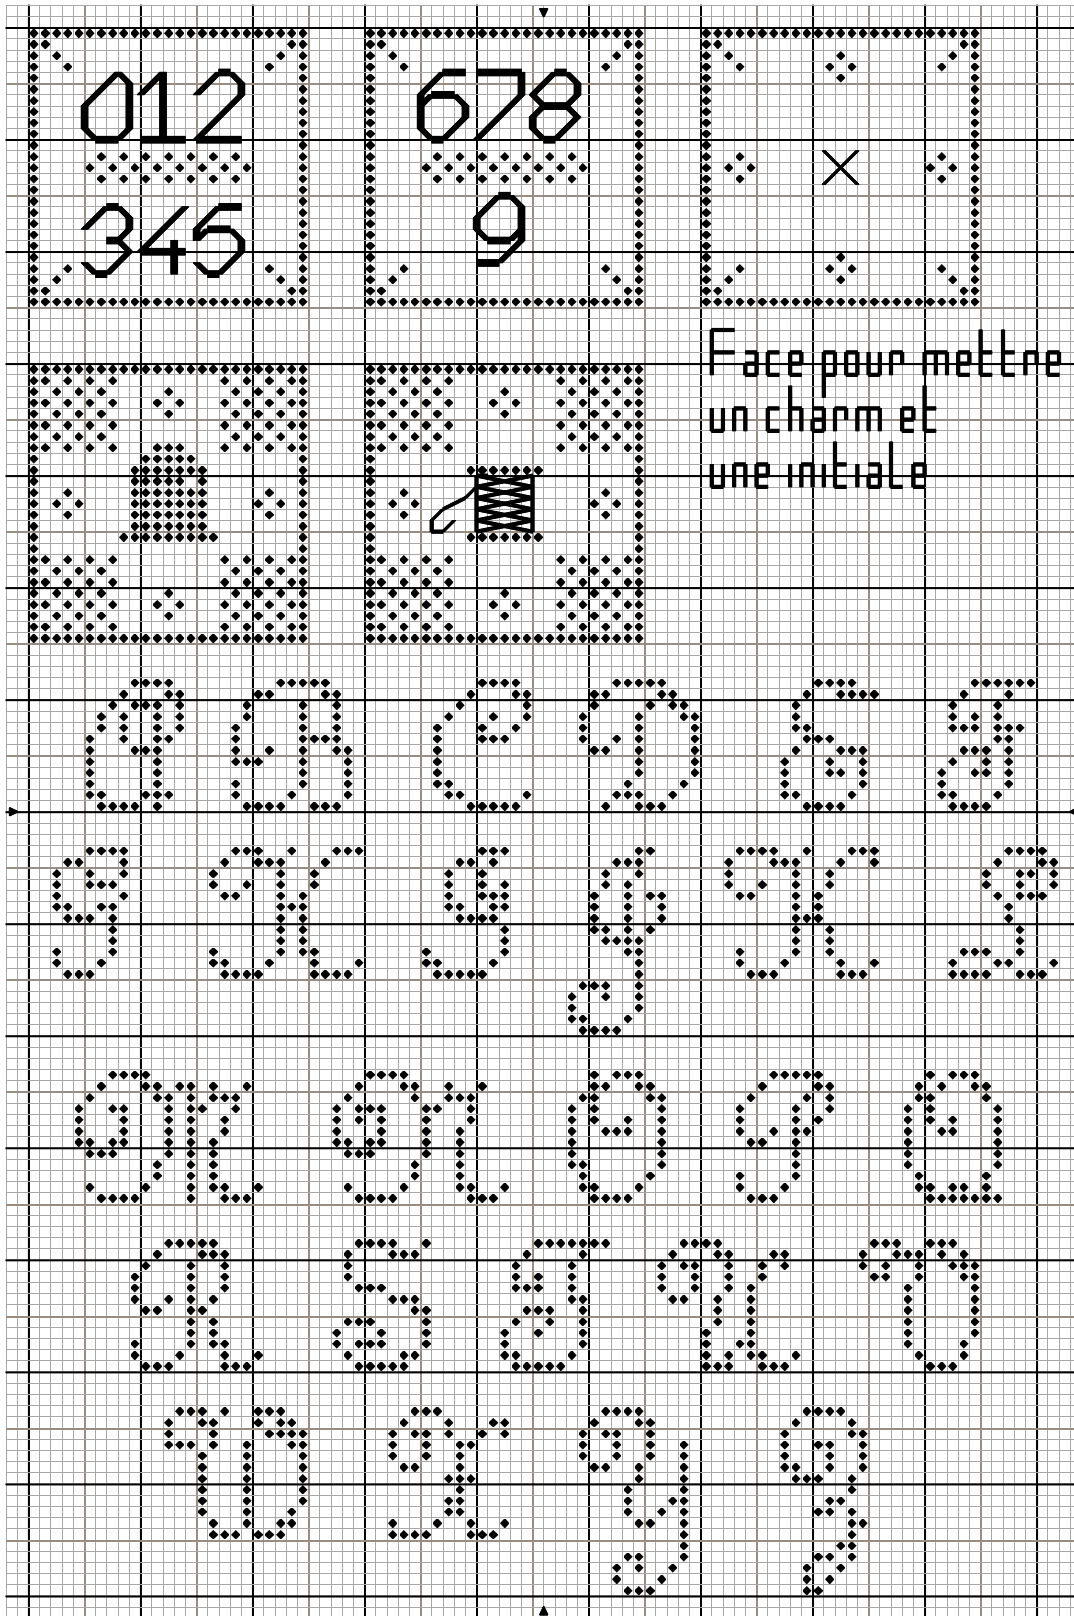

Le cube de la brodeuse

Le cube de la brodeuse

◆ Rouge DMC 321

— Point arrière Rouge 321

Remarque : Modèle déposé
vente interdite

<http://www.jolitambourcreation.com/>

Dessin par :: Carole Djiane