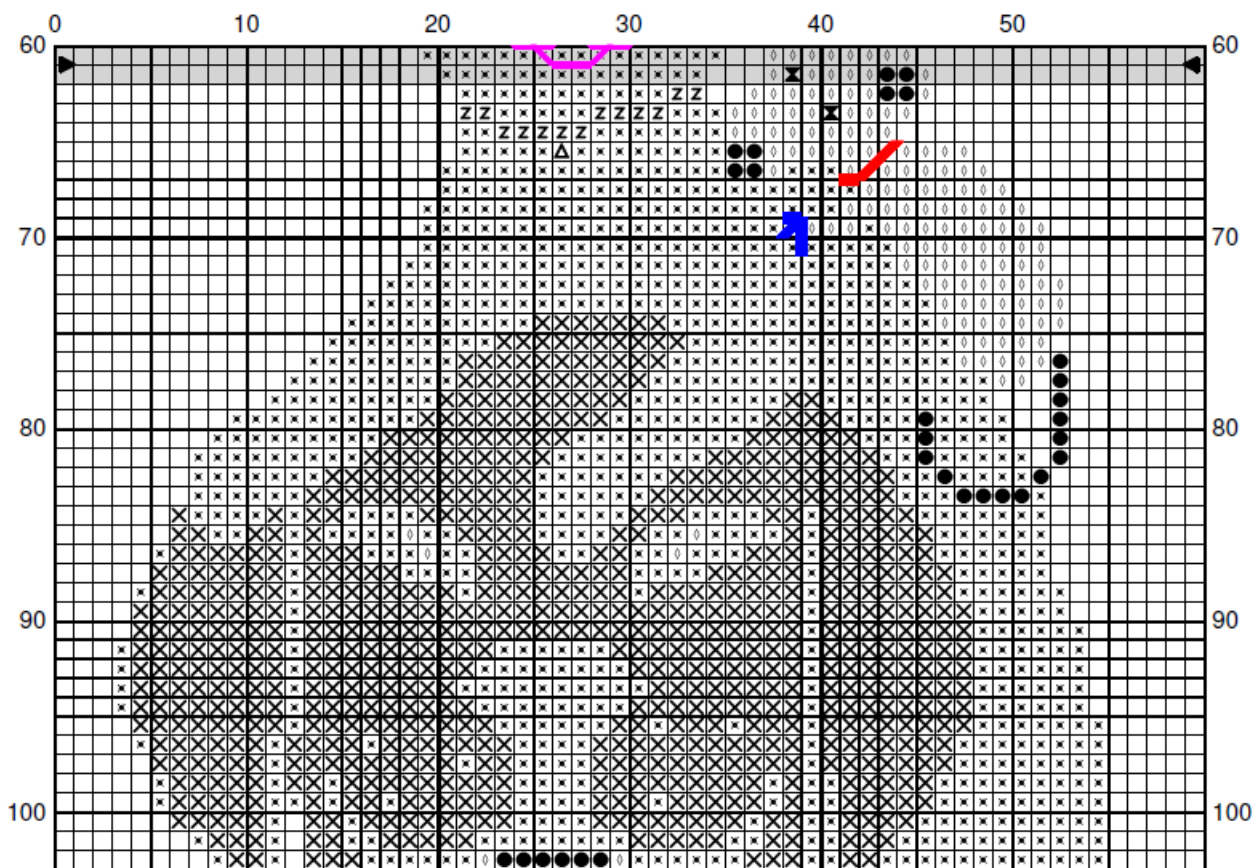

*Cette grille ne peut en aucun cas être vendue
Elle ne peut pas être diffusée sur internet de quelque façon que ce soit
Merci de respecter mon travail*

Lien du blog

<http://www.jolitambourcreation.com/article-une-grille-gratuite-tres-speciale-123956212.html>