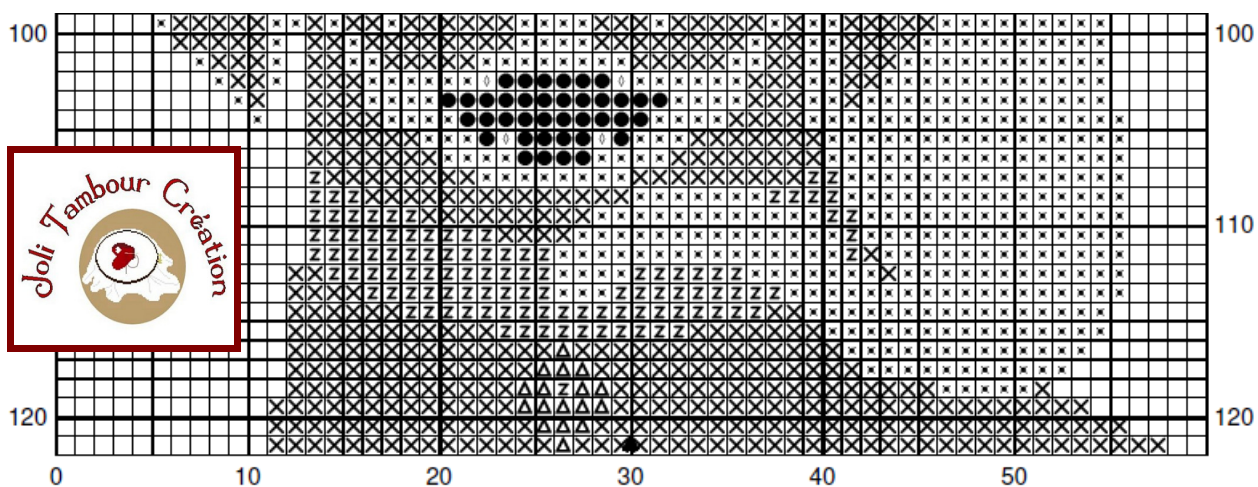

*Cette grille ne peut en aucun cas être vendue
Elle ne peut pas être diffusée sur internet de quelque façon que ce soit
Merci de respecter mon travail*

Lien du blog

<http://www.jolitambourcreation.com/article-une-grille-gratuite-tres-speciale-123956212.html>