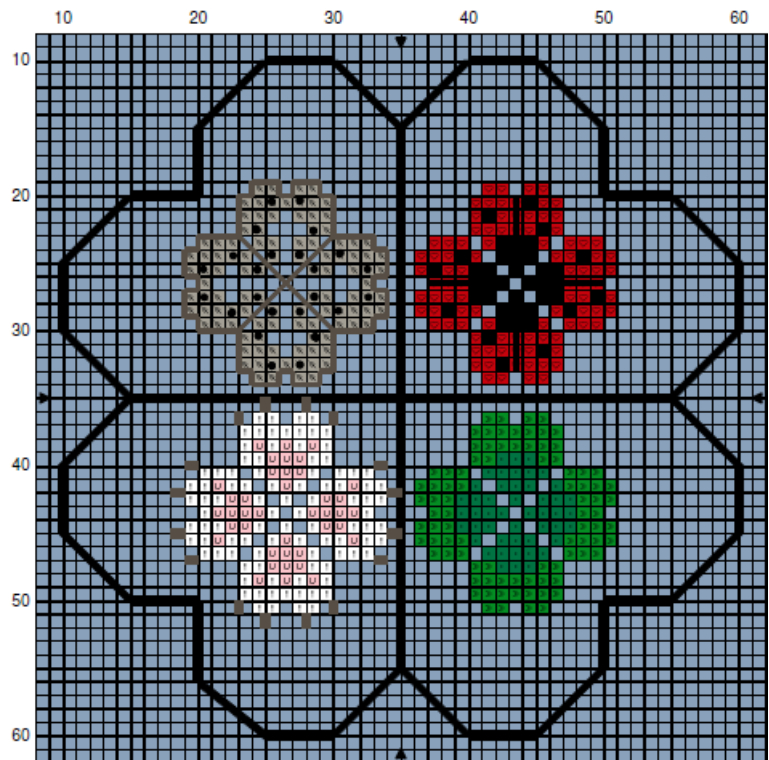

Coussin porte bonheur

Dessin de *Carole Djiane*

Modèle déposé

Reproduction interdite

Grille offerte par

Joli Tambour Création

Cette grille ne peut en aucun cas être
vendue

Elle ne peut pas être diffusée sur internet de quelque
façon que ce soit

Merci de respecter mon travail

	Rouge éclatant	DMC 666
	Vert gazon	701
	Vert gazon profond	699
	Blanc éclatant	B5200
	Gris galet	647
	Noir	310
	Rose marshmallow	151

	Point arrière	
	Noir poivre	844
	Noir	310