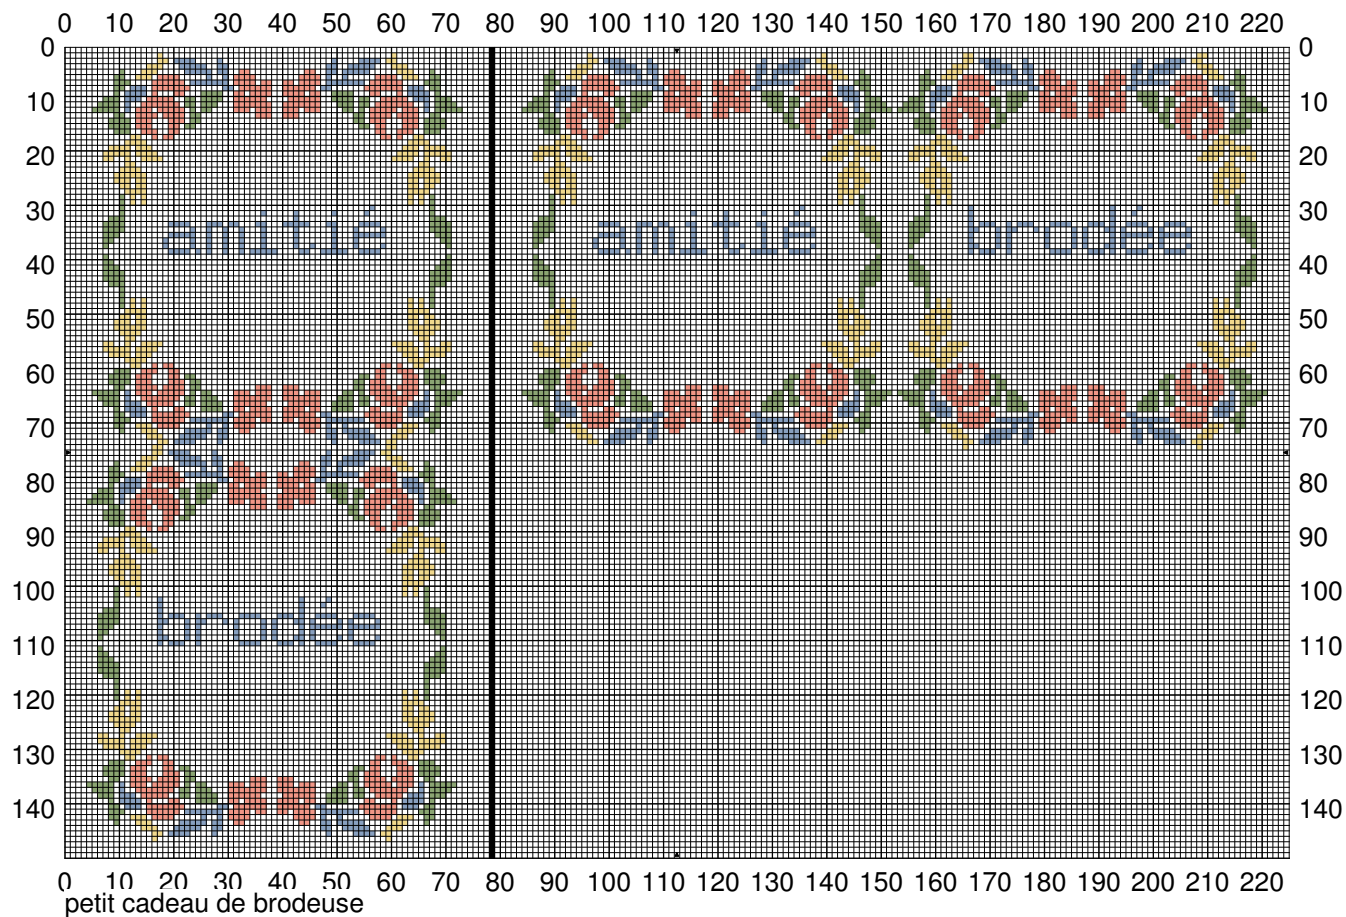

petit cadeau de brodeuse

■	Black	DMC
■	Bleu pastel	310
■	Jaune paille clair	3755
■	Rose pêche	3822
■	Vet forêt	353
		988

Remarque : grille ancienne revisitée par carole Djiane
pour Joli Tambour Création
Interdite à la vente

Les couleurs ne sont là qu'à titre indicatif ! à vous de jouer !

<http://www.jolitambourcreation.com/>