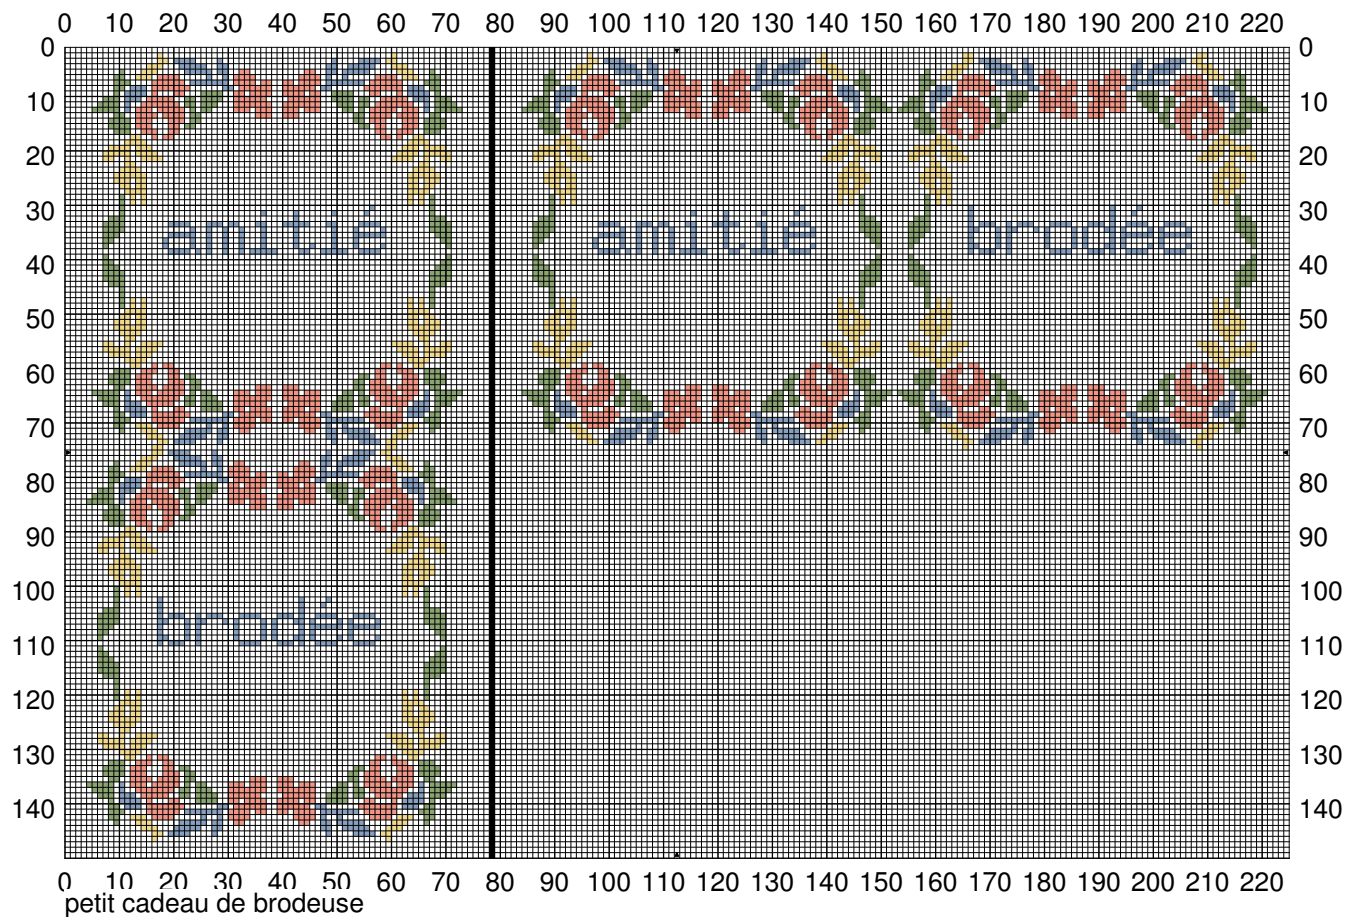

petit cadeau de brodeuse

<table border="0"> <tr><td style="width: 15px; height: 15px; background-color: black;"></td><td>Black</td></tr> <tr><td style="width: 15px; height: 15px; background-color: #add8e6;"></td><td>Bleu pastel</td></tr> <tr><td style="width: 15px; height: 15px; background-color: #fffacd;"></td><td>Jaune paille clair</td></tr> <tr><td style="width: 15px; height: 15px; background-color: #ff69b4;"></td><td>Rose pêche</td></tr> <tr><td style="width: 15px; height: 15px; background-color: #3cb371;"></td><td>Vet forêt</td></tr> </table>		Black		Bleu pastel		Jaune paille clair		Rose pêche		Vet forêt	<table border="0"> <tr><td>DMC</td><td></td></tr> <tr><td>310</td><td></td></tr> <tr><td>3755</td><td></td></tr> <tr><td>3822</td><td></td></tr> <tr><td>353</td><td></td></tr> <tr><td>988</td><td></td></tr> </table>	DMC		310		3755		3822		353		988	
	Black																						
	Bleu pastel																						
	Jaune paille clair																						
	Rose pêche																						
	Vet forêt																						
DMC																							
310																							
3755																							
3822																							
353																							
988																							

Remarque : grille ancienne revisitée par carole Djiane
pour Joli Tambour Création
Interdite à la vente

Les couleurs ne sont là qu'à titre indicatif ! à vous de jouer !

<http://www.jolitambourcreation.com/>