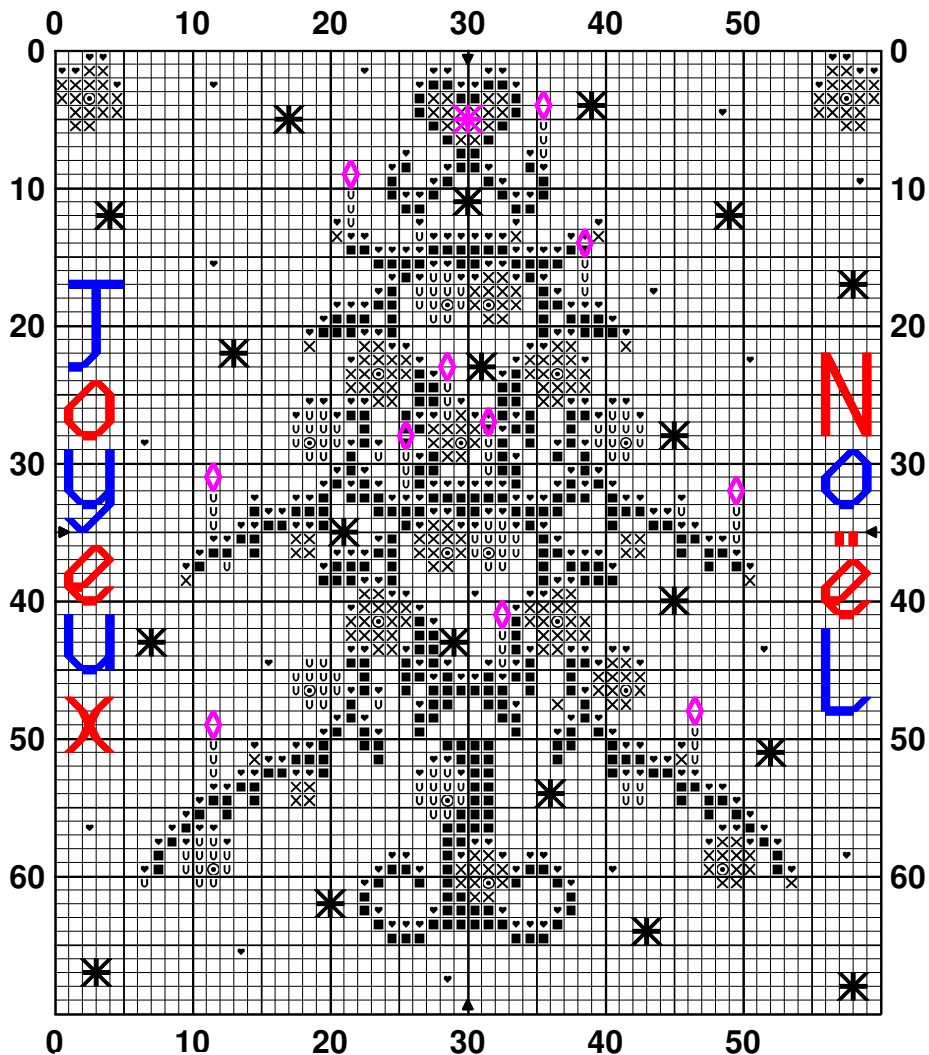

Mon beau sapin

Mon beau sapin

DMC CP 3 DMC Mét

Coton perlé No.3

⊗	Rouge éclatant	666
■	Vert gazon	701
U	Blanc éclatant	B5200

Métallisé

⊙	Or	5282
♥	Argent	5283

Point arrière

Coton perlé No.3

—	Rouge éclatant	666
—	Blanc éclatant	B5200

Métallisé

—	Or	5282
—	Argent	5283

Trame 60 x 69

Remarque : Grille gratuite dessinée par Carole Djiane
pour Joli Tambour Création
Interdite à la vente