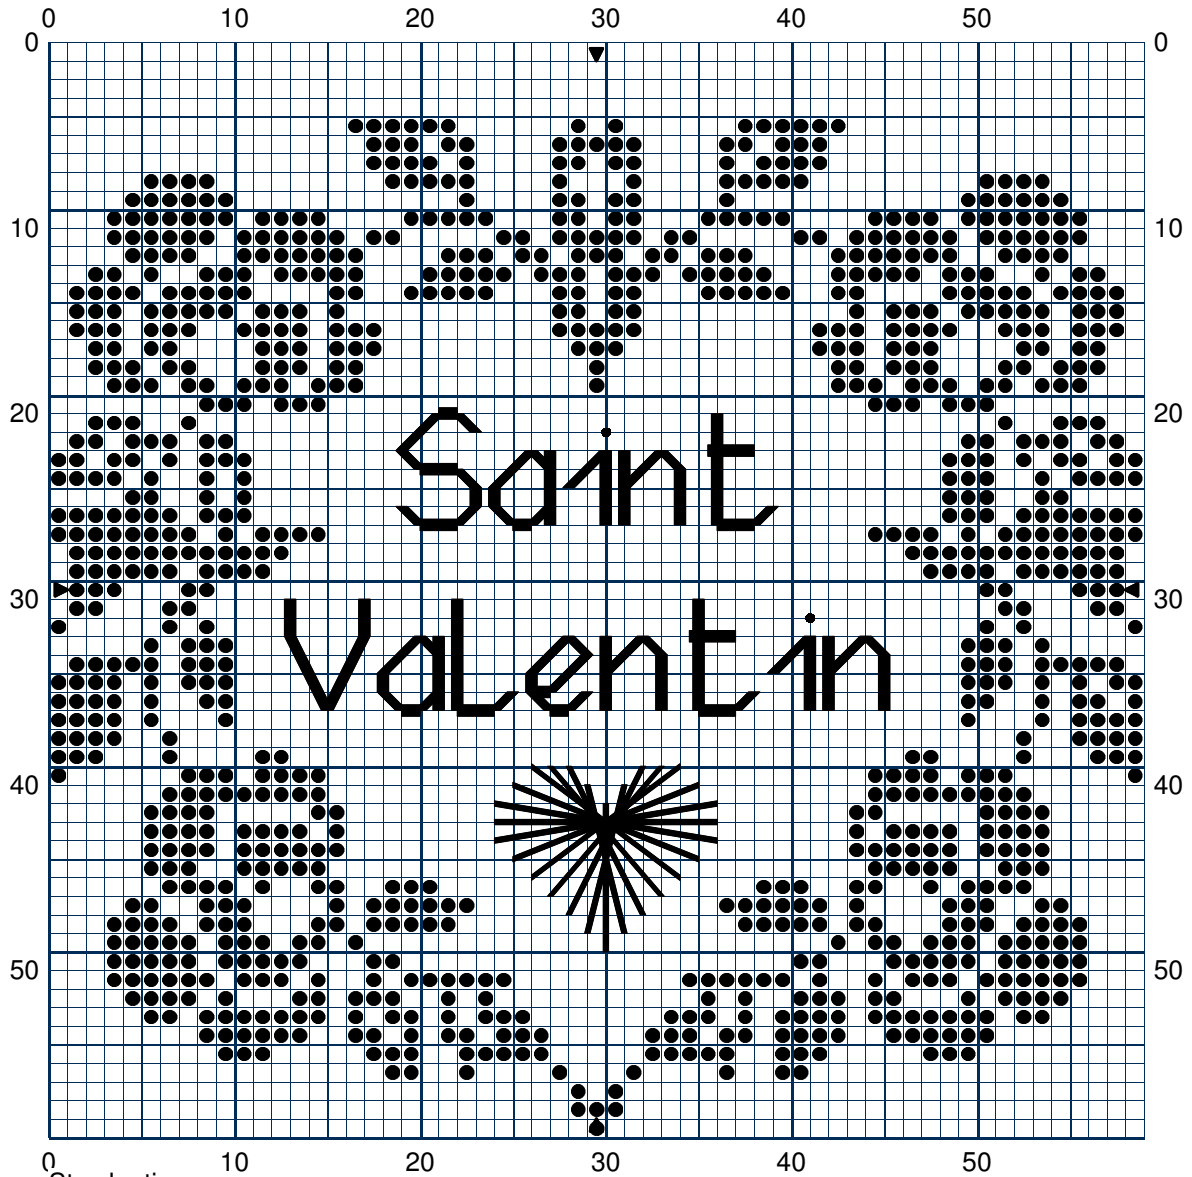

St valentin

0 St valentin

● Rouge cerise DMC 815

— Point arrière Rouge cerise 815

Points de noeud
<légende des points de noeud, ligne 1>

Trame 59 x 55

Remarque : Modèle déposé
Reproduction interdite
Grille gratuite interdite à la vente

Dessin par :: Carole Djiane

Copyright © Par : Joli Tambour 2013