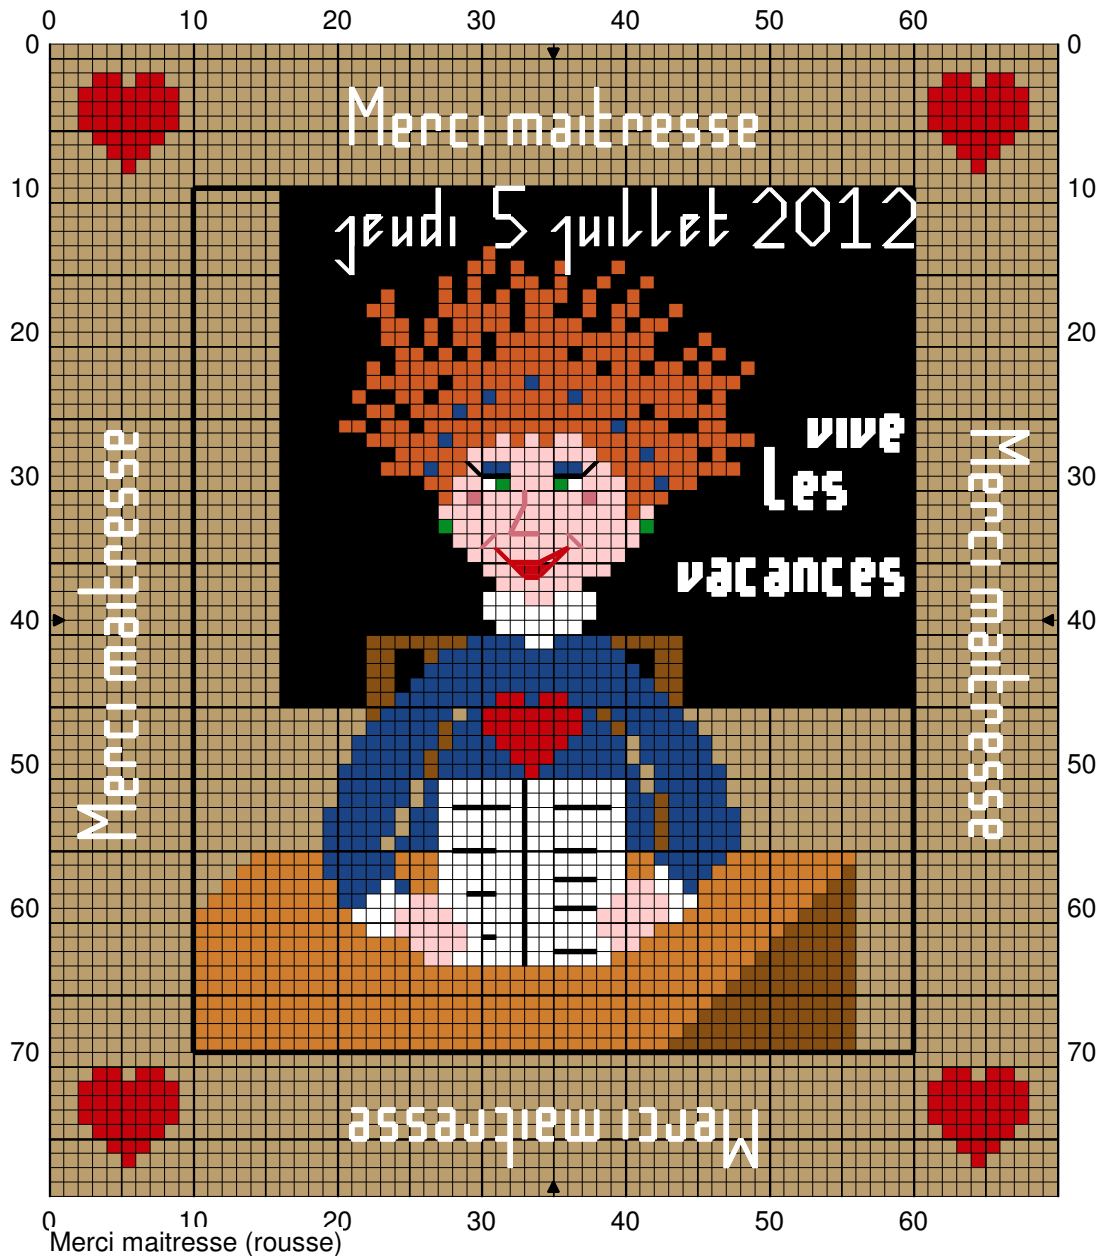

Merci maitresse (rousse)

	Rouge éclatant	DMC 666
	Rose layette	819
	Rose hortensia cendré	3733
	Bleu cobalt	798
	Vert gazon	701
	Rouille	720
	Blanc éclatant	B5200
	Noir	310
	Brun noix de muscade	976
	Brun châtaigne	975

Point arrière

	Rouge éclatant	666
	Rose hortensia cendré	3733
	Blanc éclatant	B5200
	Noir	310

Trame 66 x 76

Remarque : grille gratuite dessinée par carole Djiane  
pour Joli Tambour Création  
Interdite à la vente