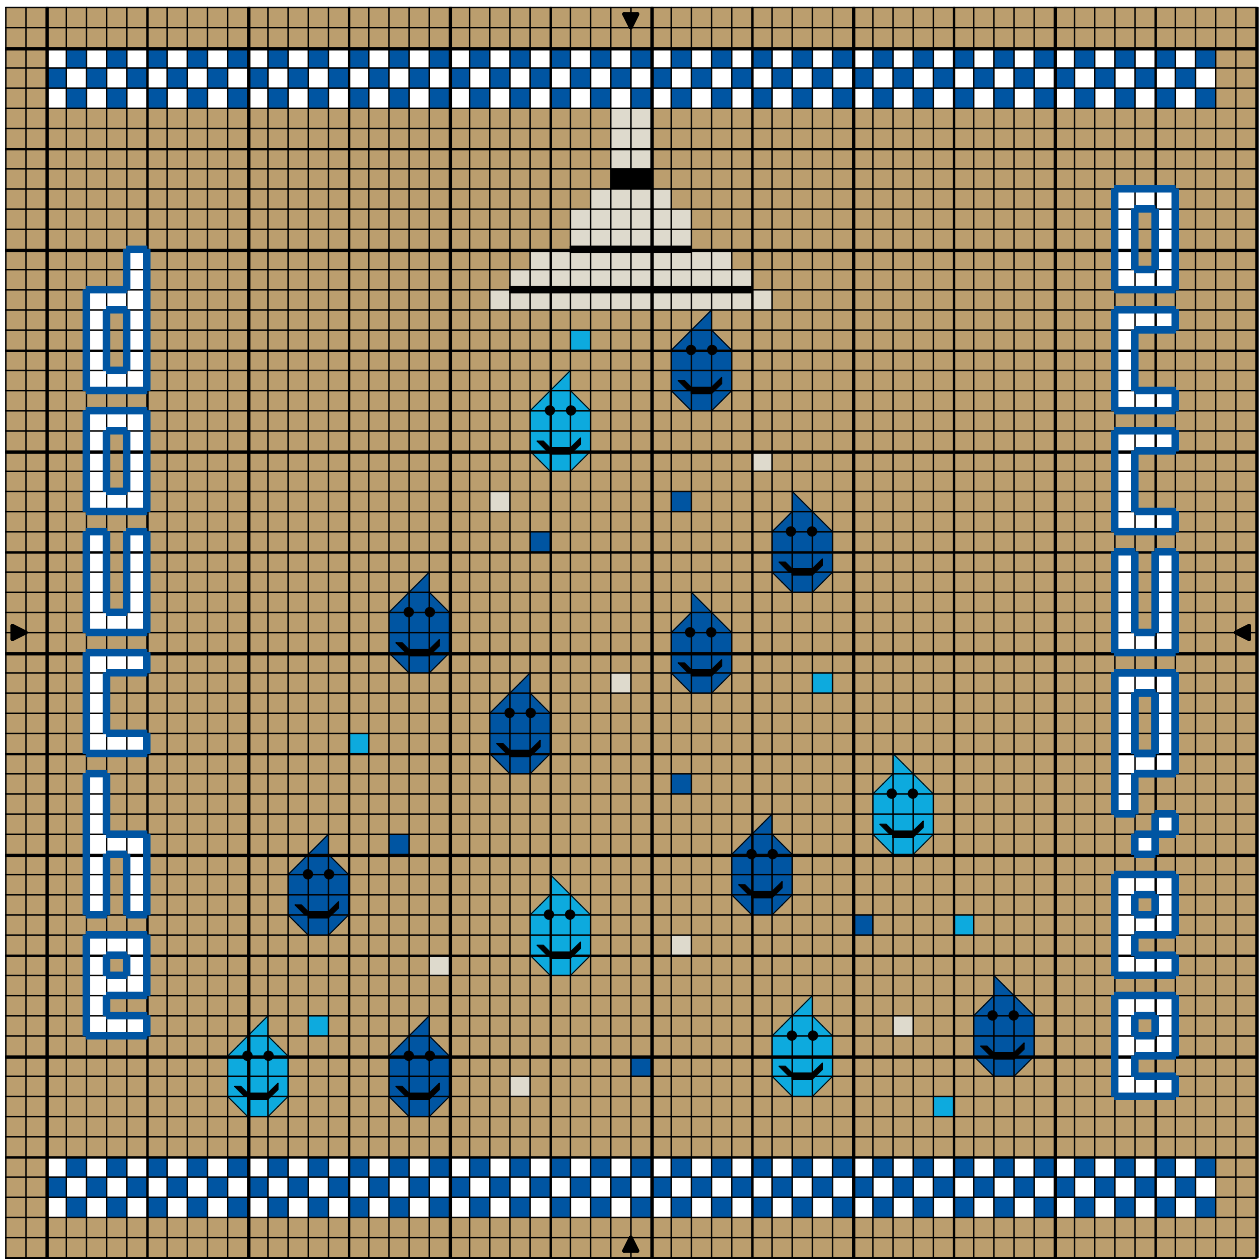

Douche occupée

Douche occupée

		DMC	DMC Mét
Coton mouliné			
	Bleu caraïbe	995	
	Blanc éclatant	B5200	
	Noir	310	
	Bleu électrique	996	
Métallisé			
	Argent		5283
Point arrière			
Coton mouliné			
	Bleu caraïbe	995	
	Noir	310	

Points de noeud

Coton mouliné

<légende des points de noeud, ligne 1>

Remarque : grille offerte par joli tambour créations

Modèle déposé

vente interdite

<http://www.jolitambourcreation.com/>

<http://jolitambourcreation.wifeo.com/>

Dessin par :: Carole Djiane