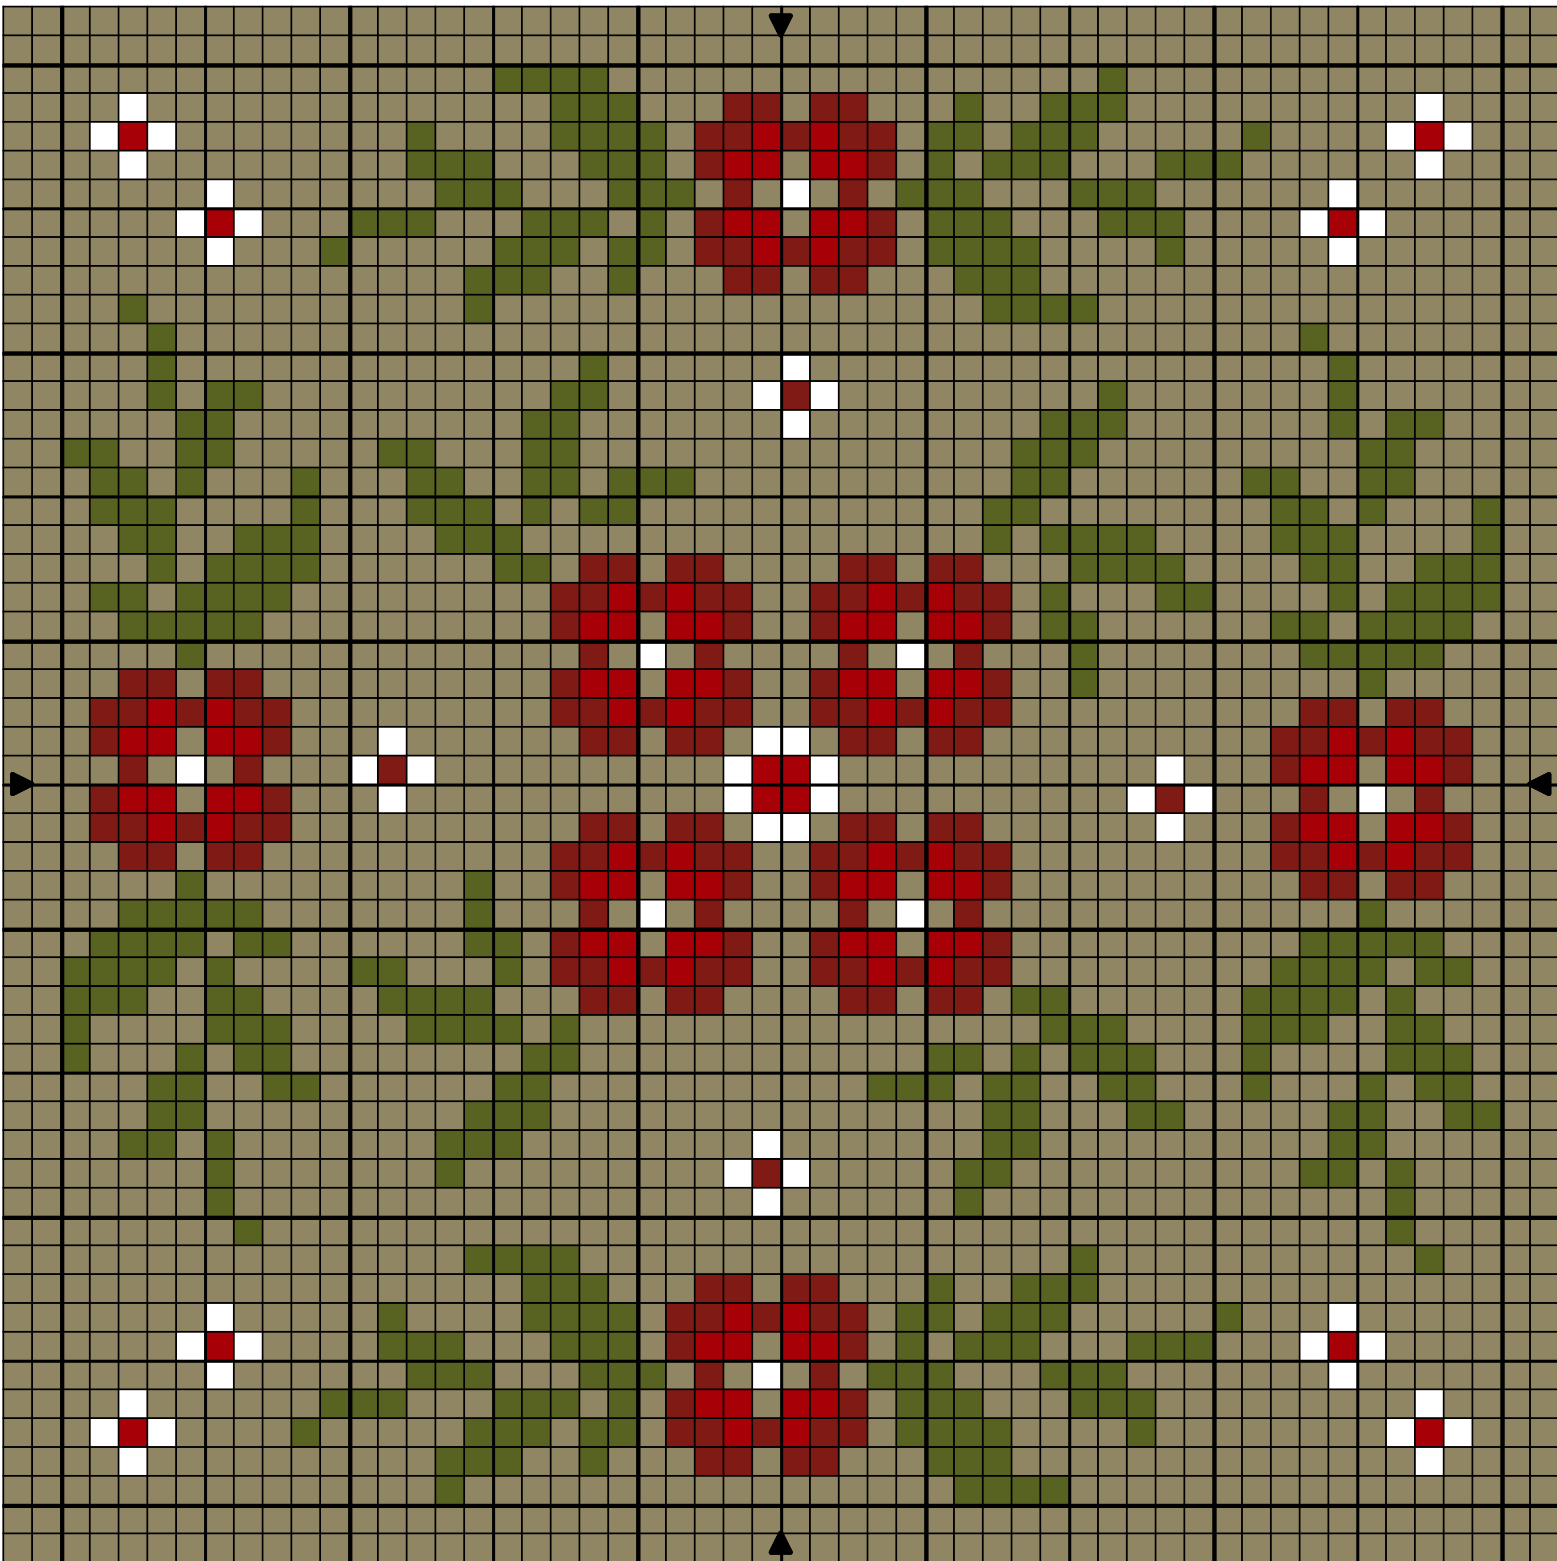

biscornu fleuri

biscornu fleuri

	Blanc éclatant	DMC
	Rouge-baiser	B5200
■	Rouge	321
■	Vert sous-bois	935

Remarque : grille gratuite interdite à la vente

modèle déposé

Dessin par :: carole Djiane

Copyright © Par : Joli Tambour 2010