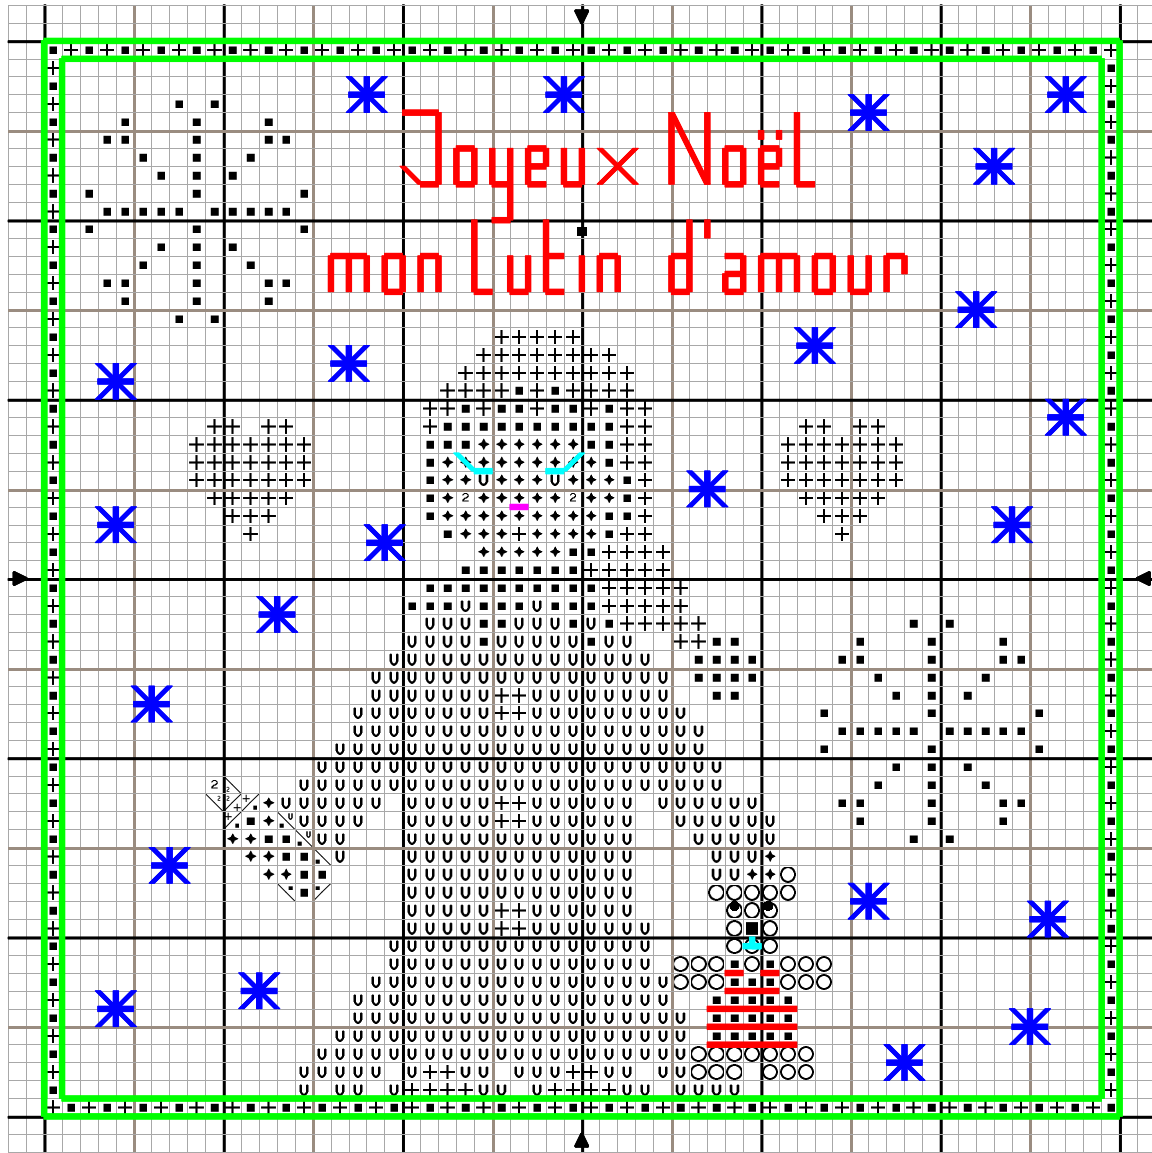

Mon lutin d'amour

Mon lutin d'amour

		DMC
+	Rouge éclatant	666
U	Vert prairie	700
O	Cuivre rouge	919
◆	Pêche pâle	948
2	Rose beige	754
■	Blanc éclatant	B5200
■	Noir	310

Point arrière

	Rouge éclatant	666
	Vert prairie	700
	Rose beige	754
	Blanc éclatant	B5200
	Noir	310

Points de noeud

<légende des points de noeud, ligne 1>

<légende des points de noeud, ligne 2>

Remarque : modèle déposé

grille gratuite
vente interdite

<http://jolitambour.over-blog.com/>

Dessin par :: Carole Djiane