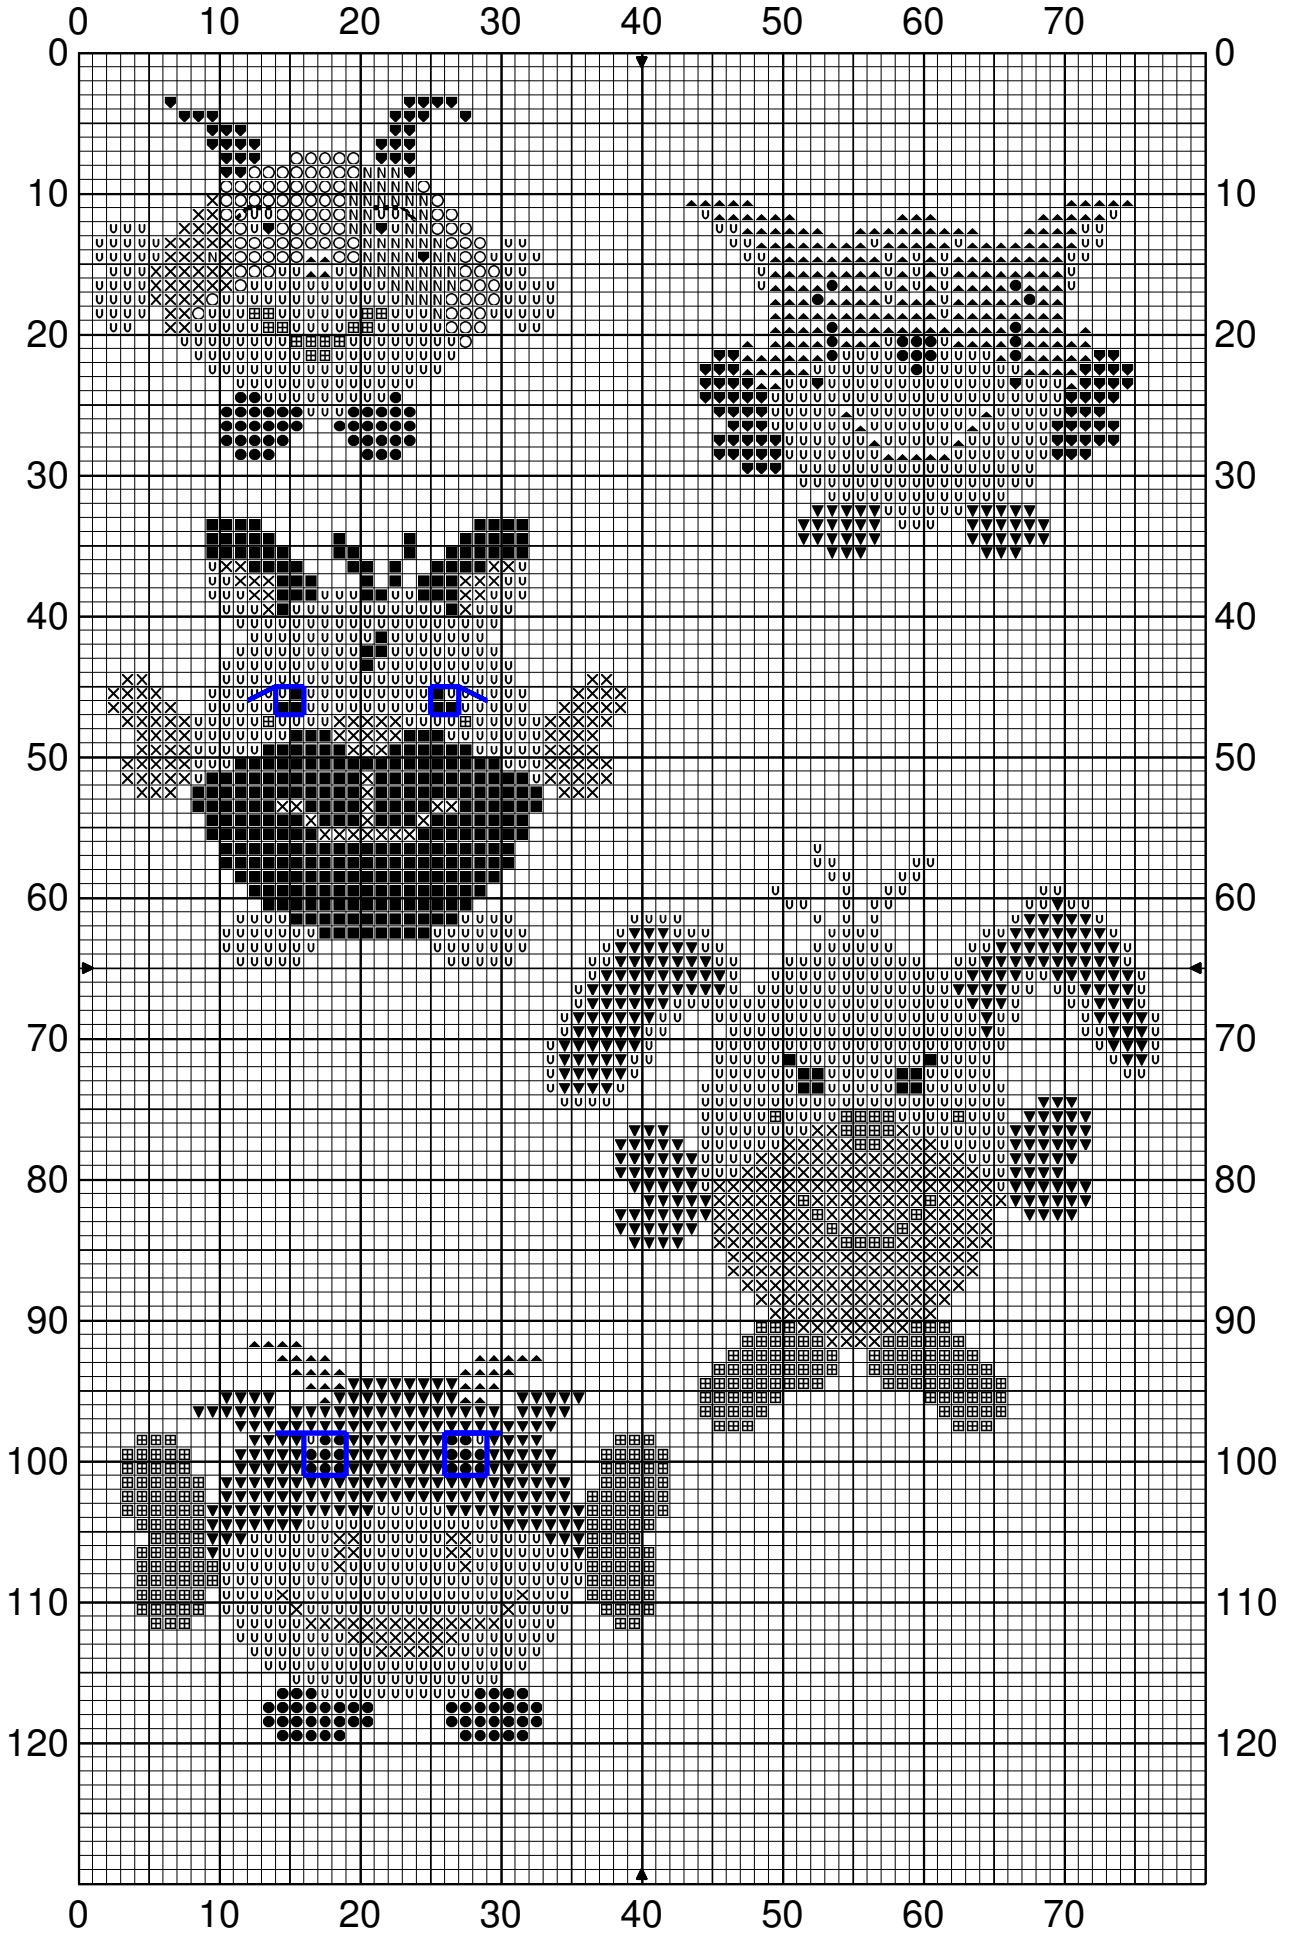

les bisouxXXXXXXXXXXXXXXXXXXXX

Dessin par : carole djiane

X	Framboise clair	DMC 3833
田	Vin rouge	777
▼	Bleuet bleu sombre	792
●	Bleu bleuet foncé	791
N	Vert nouveau	702
■	Vert gazon profond	699
○	Citron	307
▲	Orange coucher de soleil	947
U	Blanc éclatant	B5200
■	Noir	310

Point arrière

	Bleu bleuet foncé	791
	Vert gazon profond	699
	Noir	310

Remarque : Modèle déposé

Grilles gratuites offertes par <http://www.jolitambourcreation.com/>

Dessin par :: carole djiane