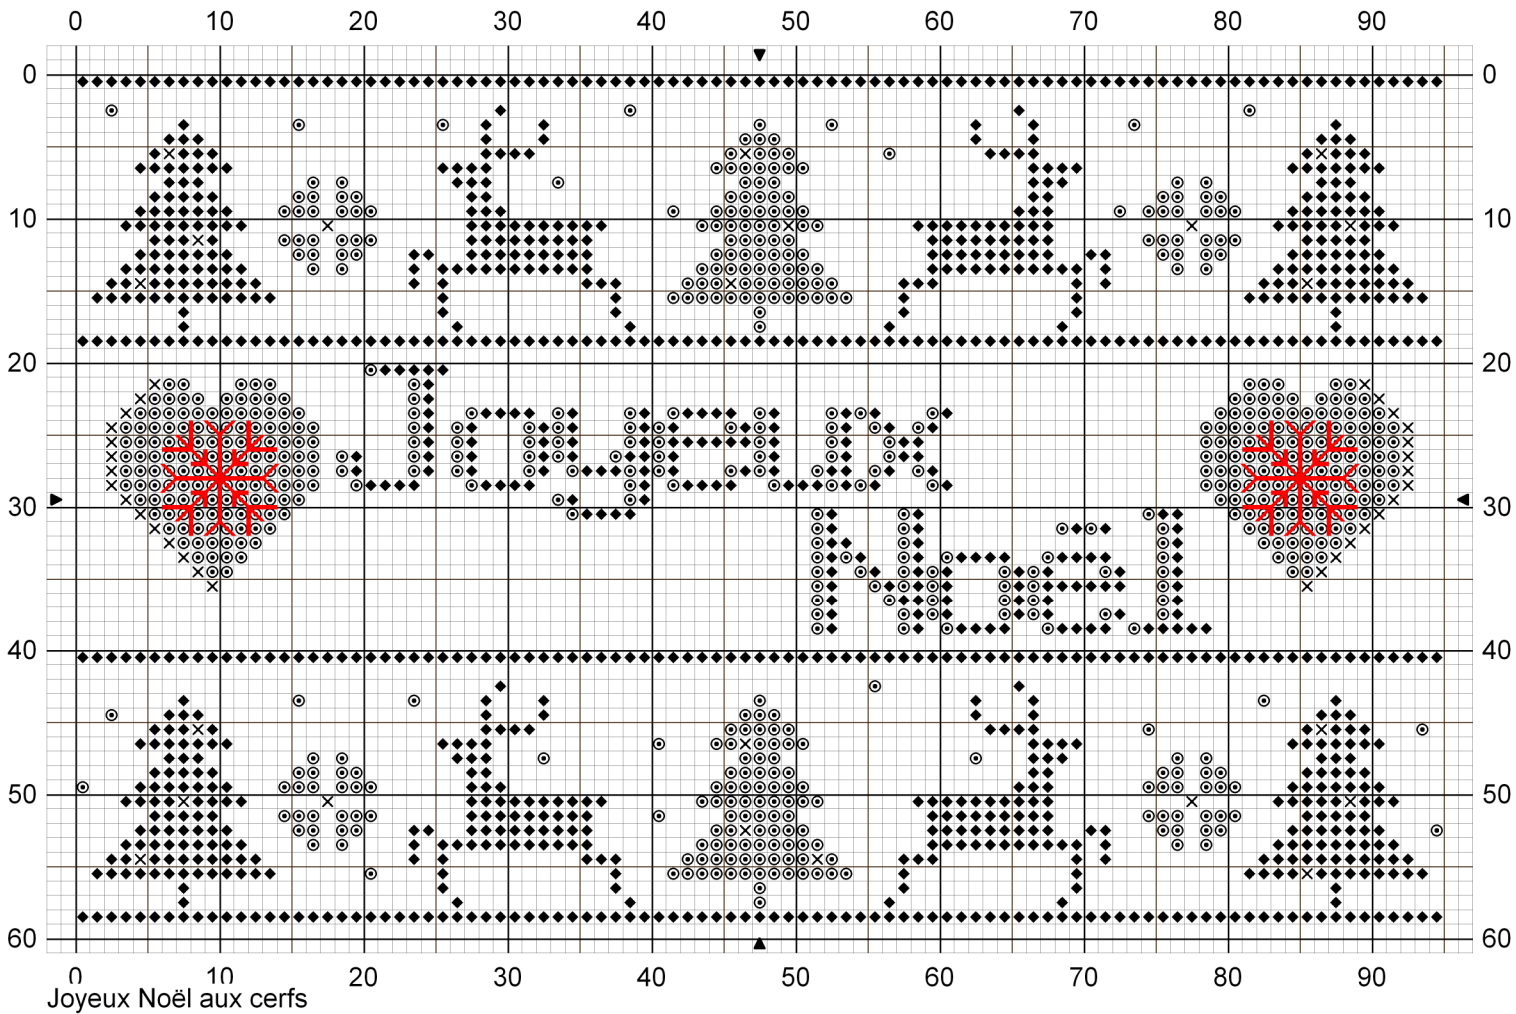

# Joyeux Noël aux cerfs

Joyeux Noël aux cerfs

DMC DMC Mét

- ◆ Rouge-baiser
- Coton mouliné Blanc éclatant B5200
- ✕ Métallisé Or 5282

Point arrière  
— Rouge-baiser

Remarque : Modèle déposé  
 Reproduction interdite  
 Grille offerte par <http://www.jolitambourcreation.com/>  
 Vente interdite

Dessin par :: Carole Djiane

Copyright © Par : Joli Tambour Création