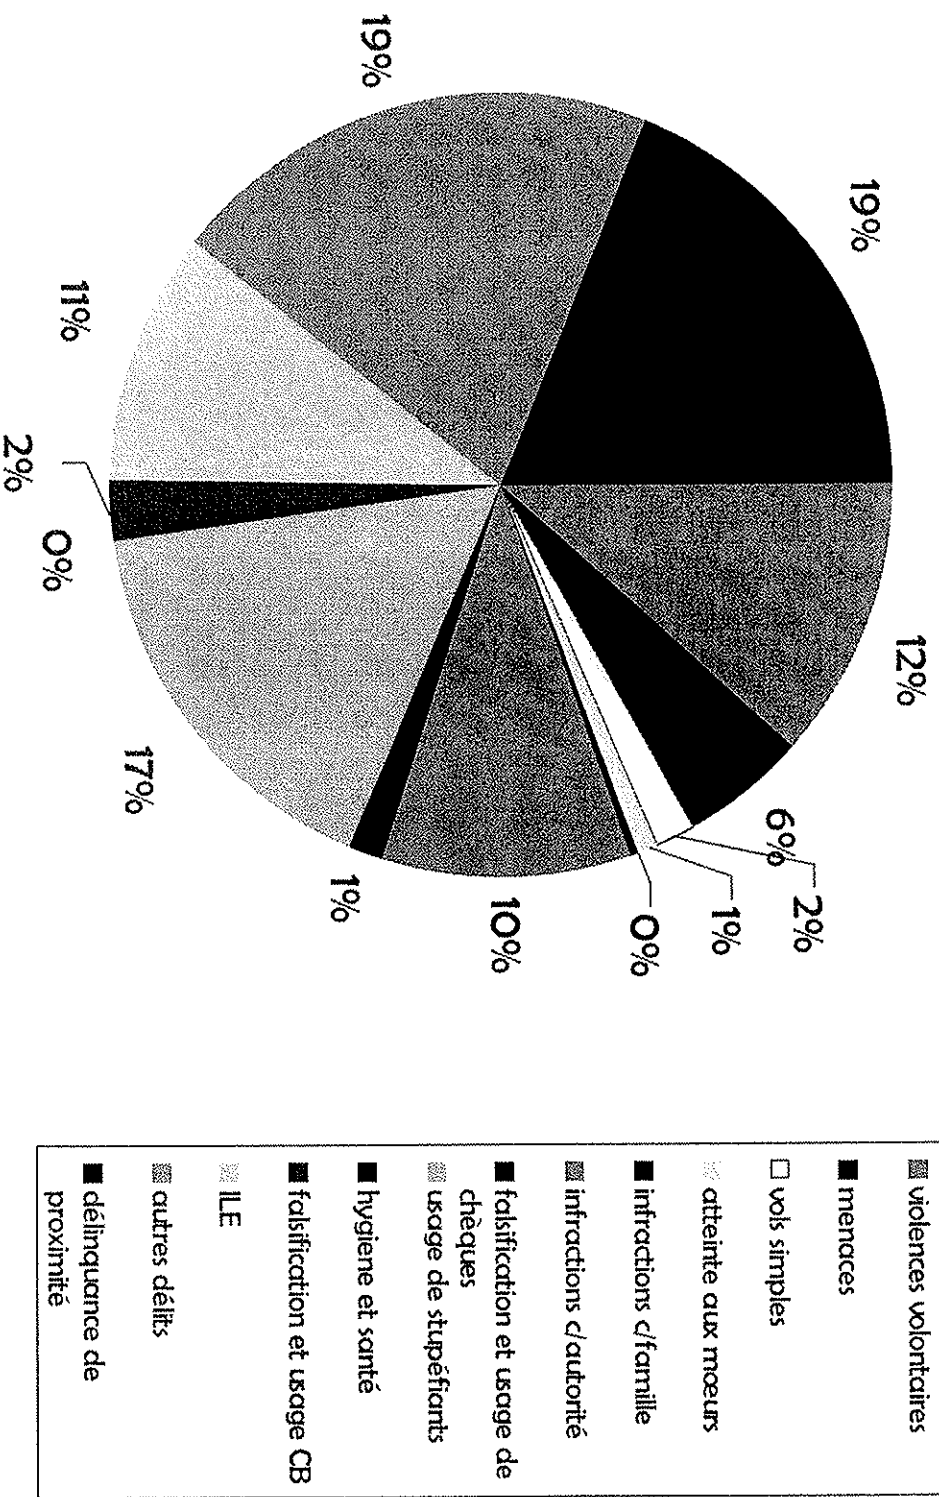

Délinquance générale

Faits constatés

Répartition sur les 11 premiers mois de l'année 2010 de *Délinquance générale*

Foits constatés

Délinquance de proximité

Faits constatés

Répartition sur les 11 premiers mois de l'année 2010 de **Délinquance de proximité**

Foits constatés

En conclusion, les principaux délits enregistrés sur Colombes sont les suivants :

- les vols simples pour 13,9%
- les vols à la roulotte pour 12,4%
- les falsifications et usages de CB pour 11,8%
- les cambriolages pour 7%
- les dégradations de véhicules pour 6,8%

Délinquance générale

■ 11 premiers mois 2009 ■ 11 premiers mois 2010

Faits élucidés

Répartition sur les 11 premiers mois de l'année 2010 de *Délinquance générale*

Faits élucidés